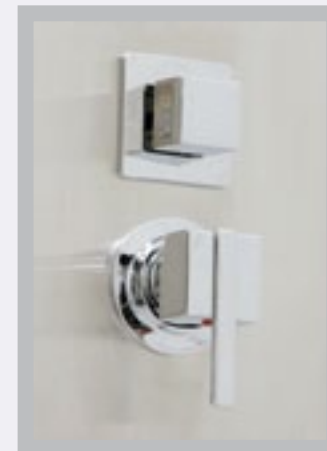

DUCHA MANUAL
MASSAGEADORA

PAINEL DE
CONTROLE DIGITAL

HIDROMASSAGEM
VERTICAL

AROMATERAPIA

SELETOR E MISTURADOR
MONOCOMANDO

V E T R I *banheira de hidromassagem free-standing*

- Pode ser instalada em qualquer posição
- Painel de controle digital que comanda todas as funções
- 15 jatos de hidromassagem: 8 na base; 5 para as costas; 2 para os pés
- Exclusivo sistema Bottom Hydromassage que mistura água e ar
- 6 tipos de hidromassagens: 4 diferentes intensidades estáticas; 1 intensidade cíclica; 1 intensidade pulsante
- Cromoterapia
- Função desinfetante por Ozônio
- Aquecedor com controle de temperatura
- Rádio FM e transmissor wireless de mp3
- Motobomba de 1.2HP com isolamento de som e sensor de nível
- Volume de água: 241L ~ 374L (permite o uso por crianças)
- Sistema que drena 100% da água dentro dos encanamentos
- Encanamentos em PVC (mais resistentes e higiênicos)
- Sifão com tecnologia anti-odor
- Enchimento através de torneira externa: Torneira de parede estilo cascata (padrão); torneira de chão com ducha manual (opcional)
- Travesseiro em espuma
- Banheira em acrílico branco com reforço estrutural em aço e fibra de vidro
- Laterais em vidro temperado cristal
- Apoios de braço em alumínio escovado
- Dimensões: 1800*820*650mm

TORNEIRA DE PAREDE
ESTILO CASCATA

TORNEIRA
DE CHÃO

15 JATOS DE
HIDROMASSAGEM

TRAVESSEIRO

PAINEL DE CONTROLE

Q U A D R A

- Amplo chuveiro
- Cascata
- Ducha manual em aço inox
- 2 jatos reguláveis de hidromassagem vertical
- Misturador monocomando e seletor
- Acessórios em metal cromado
- Coluna em aço inox escovado
- Dimensões: 230*530*1600mm

CHUVEIRO E CASCATA

MONOCOMANDO

G E O S

- Opção de amplo chuveiro ou cascata
- Ducha manual
- 4 jatos reguláveis de hidromassagem vertical
- Misturador monocomando e seletor
- Acessórios em metal cromado
- Coluna em aço inox de cor preta espelhada
- Dimensões: 150*510*1500mm