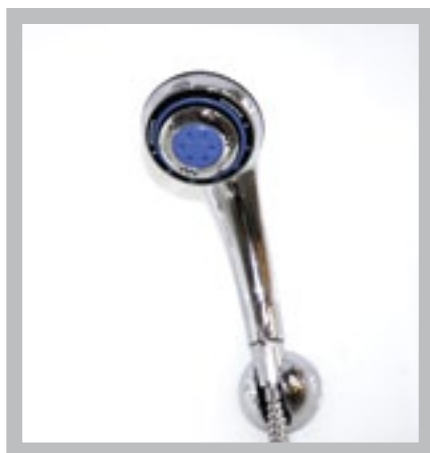

UNIQUE SPA

cabines de banho

PORTA DE CORRER
COM FECHAMENTO
MAGNÉTICO

HIDROMASSAGEM
VERTICAL

PAINEL DE CONTROLE
TOUCH SCREEN

PROTEÇÃO
TERMOSTÁTICA

DUCHA MANUAL
MASSAGEADORA

A C Q U A

solução inteligente para espaços reduzidos

- Amplo Chuveiro de teto
- Ducha manual massageadora com 5 opções de jatos
- 6 jatos reguláveis de hidromassagem vertical
- Banco integrado à coluna central
- Sauna úmida com controle de tempo e temperatura (P. 3Kw)
- Sistema de limpeza da sauna úmida
- Aromaterapia
- Painel de controle digital
- Rádio FM e transmissor wireless de mp3
- Iluminação interna branca
- Exaustor
- Prateleira para shampoo e sabonete
- Misturador monocomando e seletor
- Acessórios em metal cromado
- Teto em acrílico branco
- Piso em acrílico branco com reforço estrutural em aço e fibra de vidro
- Design perfeito que drena 100% da água sobre o piso
- Acabamento em alumínio escovado
- Coluna central em acrílico branco com reforço estrutural
- Paredes de fundo em vidro temperado de cor branca
- Paredes frontais e porta em vidro temperado cristal
- Portas de correr com sistema silencioso e fechamento magnético
- Dimensões: 950*950*2300mm