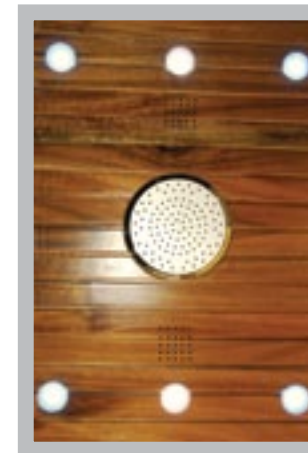

CROMOTERAPIA