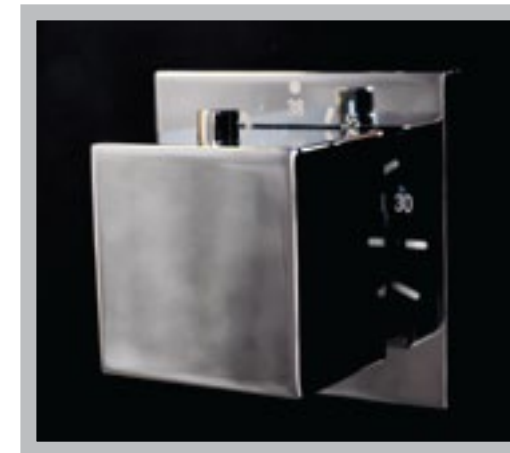

PROTEÇÃO TERMOSTÁTICA