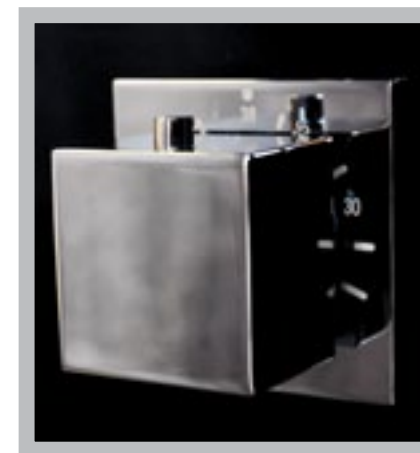

PROTEÇÃO TERMOSTÁTICA