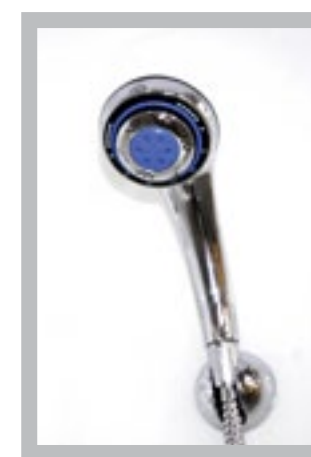

UNIQUE SPA

cabines de banho

PORTA DE CORRER
COM FECHAMENTO
MAGNÉTICO

HIDROMASSAGEM
VERTICAL

PAINEL DE CONTROLE
TOUCH SCREEN

PROTEÇÃO
TERMOSTÁTICA

DUCHA MANUAL
MASSAGEADORA

A C Q U A

solução inteligente para espaços reduzidos

- Amplo Chuveiro de teto
- Ducha manual massageadora com 5 opções de jatos
- 6 jatos reguláveis de hidromassagem vertical
- Banco integrado à coluna central
- Sauna úmida com controle de tempo e temperatura (P. 3Kw)
- Sistema de limpeza da sauna úmida
- Aromaterapia
- Painel de controle digital
- Rádio FM e transmissor wireless de mp3
- Iluminação interna branca
- Exaustor
- Prateleira para shampoo e sabonete
- Misturador monocomando e seletor
- Acessórios em metal cromado
- Teto em acrílico branco
- Piso em acrílico branco com reforço estrutural em aço e fibra de vidro
- Design perfeito que drena 100% da água sobre o piso
- Acabamento em alumínio escovado
- Coluna central em acrílico branco com reforço estrutural
- Paredes de fundo em vidro temperado de cor branca
- Paredes frontais e porta em vidro temperado cristal
- Portas de correr com sistema silencioso e fechamento magnético
- Dimensões: 950*950*2300mm