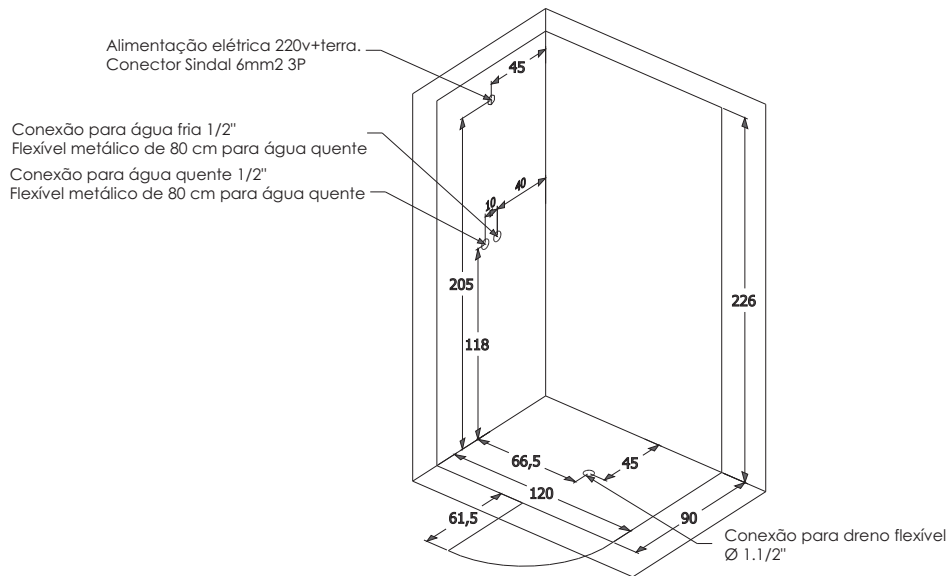

EGO e EGO Bianco - Desenho técnico

Especificações - EGO e EGO Bianco

Elétrica:

- Tensão : 220 v
- Fio: 6 mm²
- Potência sauna úmida: 6000 w
- Disjuntor 30A e Interruptor DR

Hidráulica:

- Vazão: 8 ~ 12 l/min
- Pressão de funcionamento: 15 a 40 mca

*Necessária a instalação de filtro na rede hidráulica.

Sauna úmida:

- Temperatura máxima: 60 graus C°
- Tempo máximo: 60 minutos

Pé direito mínimo para instalação: 240 cm