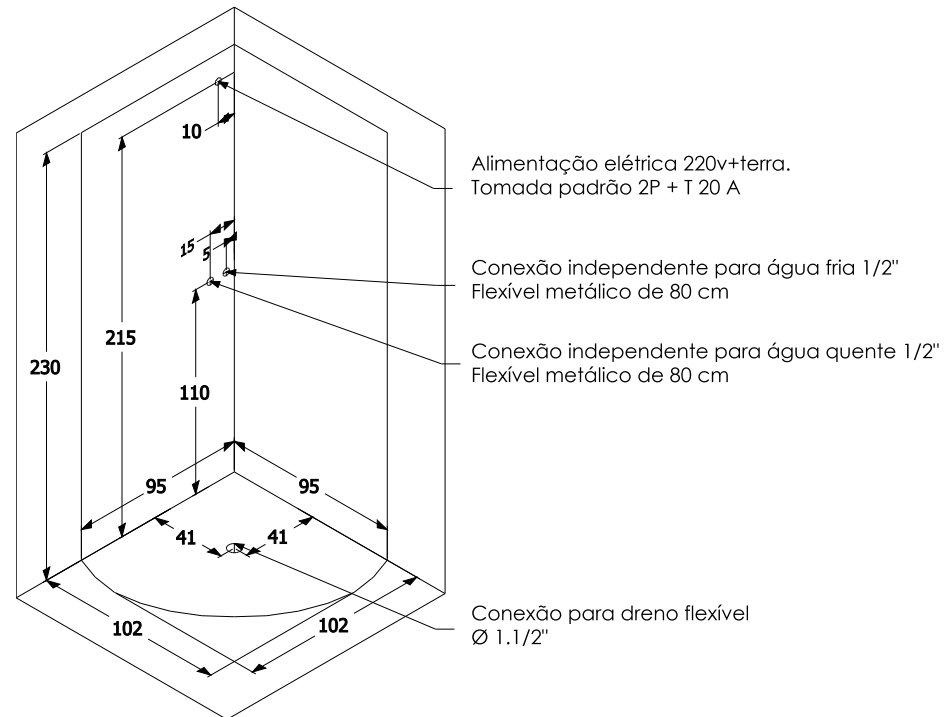

2 ANOS DE GARANTIA

A C Q U A

solução inteligente para espaços reduzidos

- Amplo Chuveiro de teto
- Ducha manual massageadora com 5 opções de jatos
- 6 jatos reguláveis de hidromassagem vertical
- Banco integrado à coluna central
- Sauna úmida com controle de tempo e temperatura (P. 3Kw)
- Sistema de limpeza da sauna úmida
- Aromaterapia
- Pannel de controle digital
- Rádio FM e transmissor wireless de mp3
- Iluminação interna branca
- Exaustor
- Prateleira para shampoo e sabonete
- Misturador monocomando e seletor
- Acessórios em metal cromado
- Teto em acrílico branco
- Piso em acrílico branco com reforço estrutural em aço e fibra de vidro
- Design perfeito que drena 100% da água sobre o piso
- Acabamento em alumínio escovado
- Coluna central em acrílico branco com reforço estrutural
- Paredes de fundo em vidro temperado de cor branca
- Paredes frontais e porta em vidro temperado cristal
- Portas de correr com sistema silencioso e fechamento magnético
- Dimensões: 95cm*95cm*230cm (comprimento/profundidade/altura)

A C Q U A

DUCHA MANUAL
MASSAGEADORA

PAINEL DE
CONTROLE DIGITAL

CHUVEIRO E
ILUMINAÇÃO

HIDROMASSAGEM
VERTICAL

AROMATERAPIA

SELETOR E MISTURADOR
MONOCOMANDO

Desenho Técnico

SAUNA ÚMIDA:

- Temperatura máxima: 50 graus C°
- Tempo máximo: 50 minutos
- Pé direito mínimo para instalação: 240 cm