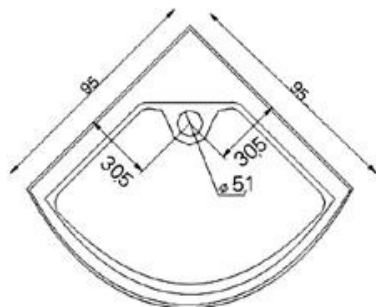

A C Q U A

DUCHA MANUAL
MASSAGEADORA

PAINEL DE
CONTROLE DIGITAL

CHUVEIRO E
ILUMINAÇÃO

HIDROMASSAGEM
VERTICAL

AROMATERAPIA

SELETOR E MISTURADOR
MONOCOMANDO

Desenho Técnico

ELÉTRICA:

- Tensão: 220 v
- Fio: 4 mm²
- Potência sauna úmida: 3000 w
- Disjuntor 16A e Interruptor DR 30ma

HIDRÁULICA:

- Vazão: 8 ~ 12 l/min
- Pressão de funcionamento: 15 a 40 mca
- *Necessária a instalação de filtro na rede hidráulica

SAUNA ÚMIDA:

- Temperatura máxima: 50 graus C°
- Tempo máximo: 50 minutos
- Pé direito mínimo para instalação: 240 cm