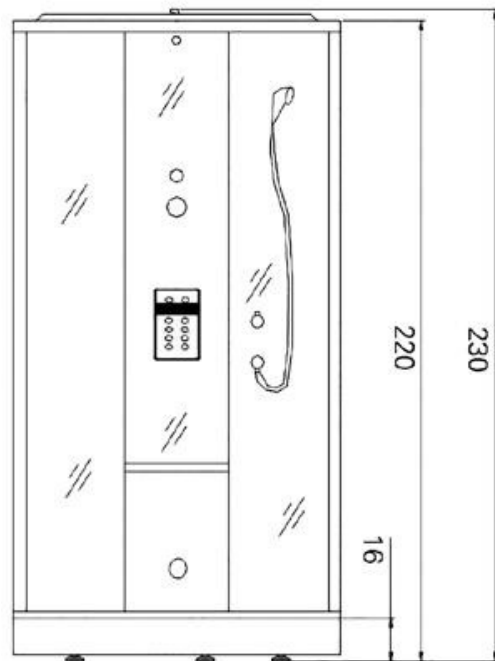

2 ANOS DE GARANTIA

A C Q U A

solução inteligente para espaços reduzidos

- Amplo Chuveiro de teto
- Ducha manual massageadora com 5 opções de jatos
- 6 jatos reguláveis de hidromassagem vertical
- Banco integrado à coluna central
- Sauna úmida com controle de tempo e temperatura (P. 3Kw)
- Sistema de limpeza da sauna úmida
- Aromaterapia
- Pannel de controle digital
- Rádio FM e transmissor wireless de mp3
- Iluminação interna branca
- Exaustor
- Prateleira para shampoo e sabonete
- Misturador monocomando e seletor
- Acessórios em metal cromado
- Teto em acrílico branco
- Piso em acrílico branco com reforço estrutural em aço e fibra de vidro
- Design perfeito que drena 100% da água sobre o piso
- Acabamento em alumínio escovado
- Coluna central em acrílico branco com reforço estrutural
- Paredes de fundo em vidro temperado de cor branca
- Paredes frontais e porta em vidro temperado cristal
- Portas de correr com sistema silencioso e fechamento magnético
- Dimensões: 95cm*95cm*230cm (comprimento/profundidade/altura)

A C Q U A

DUCHA MANUAL
MASSAGEADORA

PAINEL DE
CONTROLE DIGITAL

CHUVEIRO E
ILUMINAÇÃO

HIDROMASSAGEM
VERTICAL

AROMATERAPIA

SELETOR E MISTURADOR
MONOCOMANDO

Desenho Técnico

ELÉTRICA:

- Tensão: 220 v
- Fio: 4 mm²
- Potência sauna úmida: 3000 w
- Disjuntor 16A e Interruptor DR 30ma

HIDRÁULICA:

- Vazão: 8 ~ 12 l/min
- Pressão de funcionamento: 15 a 40 mca
- *Necessária a instalação de filtro na rede hidráulica

SAUNA ÚMIDA:

- Temperatura máxima: 50 graus C°
- Tempo máximo: 50 minutos
- Pé direito mínimo para instalação: 240 cm