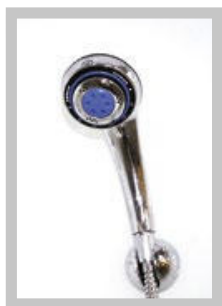

2 ANOS DE GARANTIA

A C Q U A

solução inteligente para espaços reduzidos

- Amplo Chuveiro de teto
- Ducha manual massageadora com 5 opções de jatos
- 6 jatos reguláveis de hidromassagem vertical
- Banco integrado à coluna central
- Sauna úmida com controle de tempo e temperatura (P. 3Kw)
- Sistema de limpeza da sauna úmida
- Aromaterapia
- Pannel de controle digital
- Rádio FM e transmissor wireless de mp3
- Iluminação interna branca
- Exaustor
- Prateleira para shampoo e sabonete
- Misturador monocomando e seletor
- Acessórios em metal cromado
- Teto em acrílico branco
- Piso em acrílico branco com reforço estrutural em aço e fibra de vidro
- Design perfeito que drena 100% da água sobre o piso
- Acabamento em alumínio escovado
- Coluna central em acrílico branco com reforço estrutural
- Paredes de fundo em vidro temperado de cor branca
- Paredes frontais e porta em vidro temperado cristal
- Portas de correr com sistema silencioso e fechamento magnético
- Dimensões: 95cm*95cm*230cm (comprimento/profundidade/altura)

A C Q U A

DUCHA MANUAL
MASSAGEADORA

PAINEL DE
CONTROLE DIGITAL

CHUVEIRO E
ILUMINAÇÃO

HIDROMASSAGEM
VERTICAL

AROMATERAPIA

SELETOR E MISTURADOR
MONOCOMANDO

Desenho Técnico