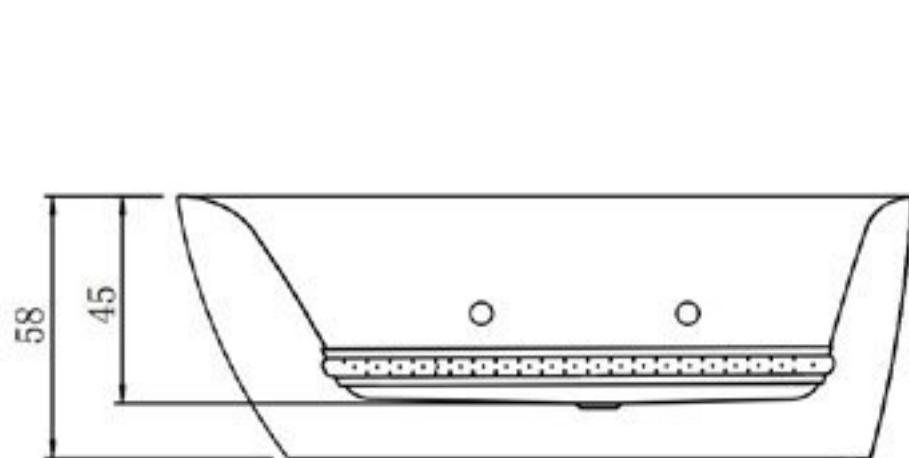

OBSERVAÇÃO: NÃO É RECOMENDADA A INSTALAÇÃO DENTRO DE BOX JUNTO AO CHUVEIRO, PODENDO ACARREJAR EM DANOS AO SISTEMA ELÉTRICO DA BANHEIRA NÃO COBERTOS PELA GARANTIA.