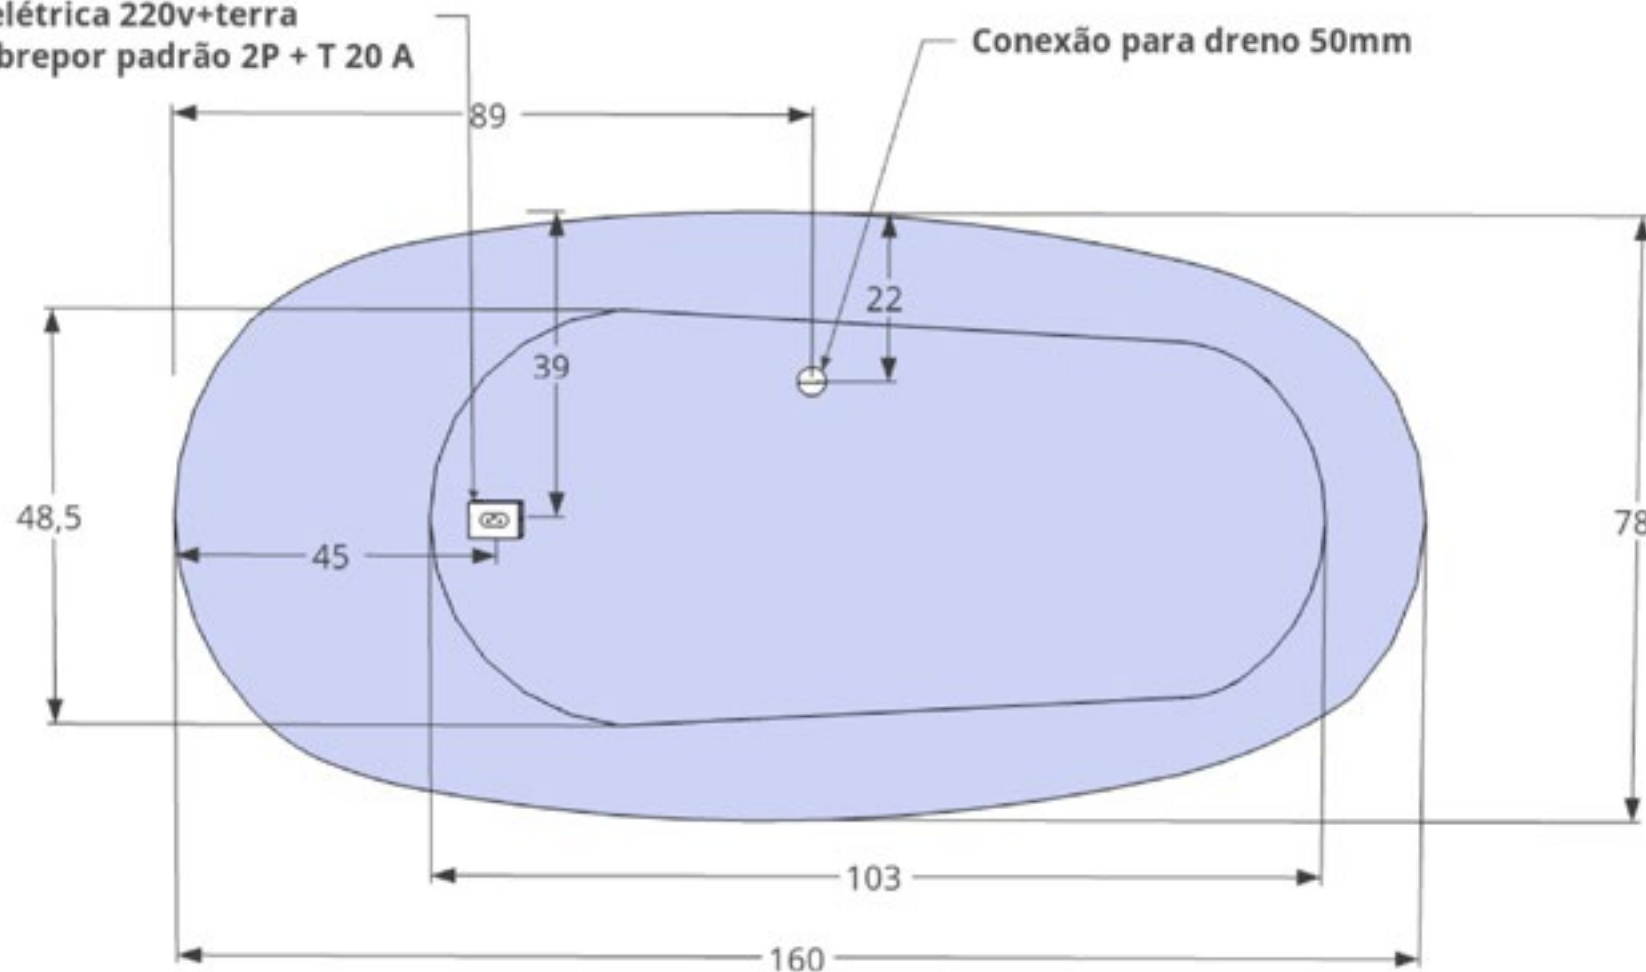

CROMOTERAPIA

PÉS REGULÁVEIS

Duas
velocidades

Feita em acrílico
sem emendas

Estrutura interna
de suporte feita em
aço inox

Dimensões:
160 x 78 x 58cm
(compr./prof./alt.)

COMPACT

Alimentação elétrica 220v+terra
Tomada de sobrepôr padrão 2P + T 20 A

Conexão para dreno 50mm

Pés reguláveis

Sifão com dreno flexível

Material: Acrílico

Cor: branca

Capacidade: 195 L

Peso banheira: 60 kg

ELÉTRICA: