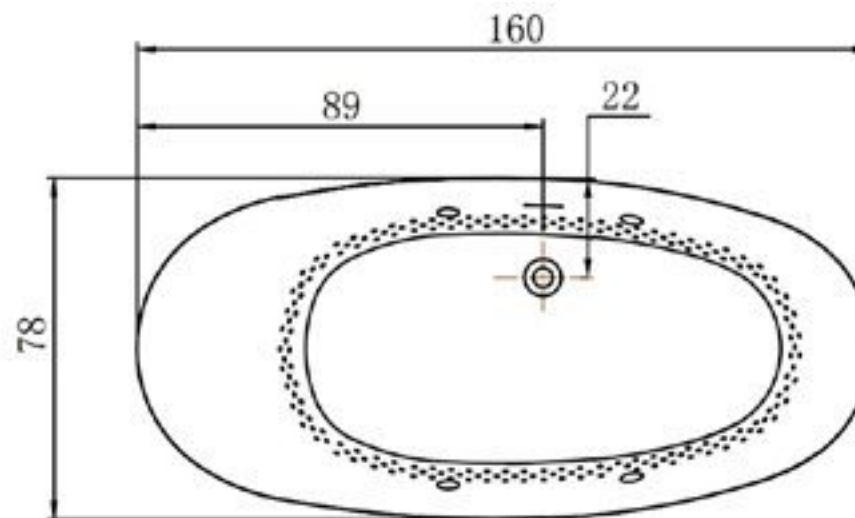

OBSERVAÇÃO: NÃO É RECOMENDADA A INSTALAÇÃO DENTRO DE BOX JUNTO AO CHUVEIRO, PODENDO ACARREJAR EM DANOS AO SISTEMA ELÉTRICO DA BANHEIRA NÃO COBERTOS PELA GARANTIA.