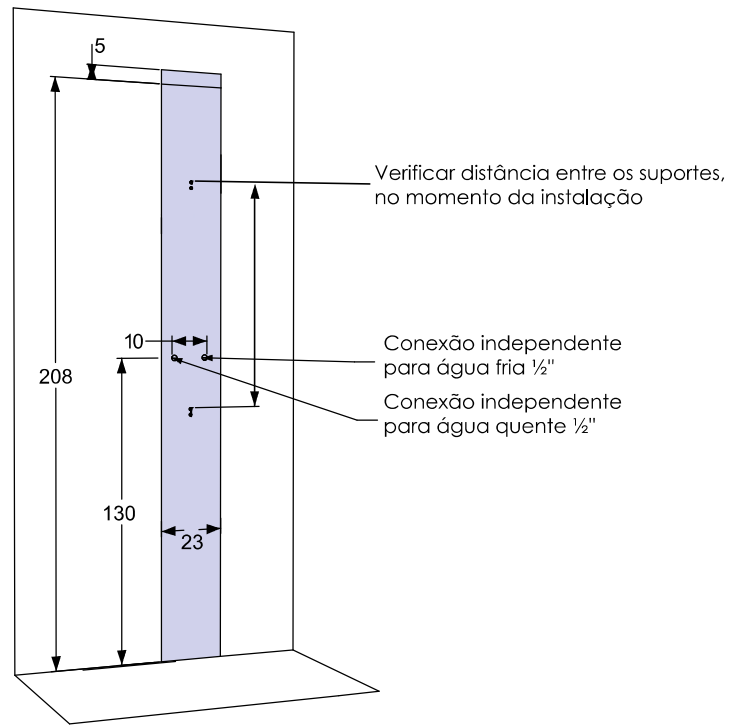

2 ANOS DE
GARANTIA

C H R O M A

- Amplo chuveiro
- Cascata
- Ducha manual
- 4 jatos reguláveis de hidromassagem vertical
- Misturador monocomando e seletores individuais
- Acessórios em metal cromado

- Banco basculante de cor cinza escuro -
- Conectores internos em bronze
- Mangueiras internas de trança metálica
- Coluna em aço inox cromado
- Dimensões: 23cm*52cm*213cm
(largura/profundidade/altura)

BANCO BASCULANTE

HIDROMASSAGEM
VERTICAL

Desenho Técnico

HIDRÁULICA:

- Vazão: 8 ~ 12 l/min

- Pressão de funcionamento: 20 a 40 mca

*Necessária a instalação de filtro na rede hidráulica