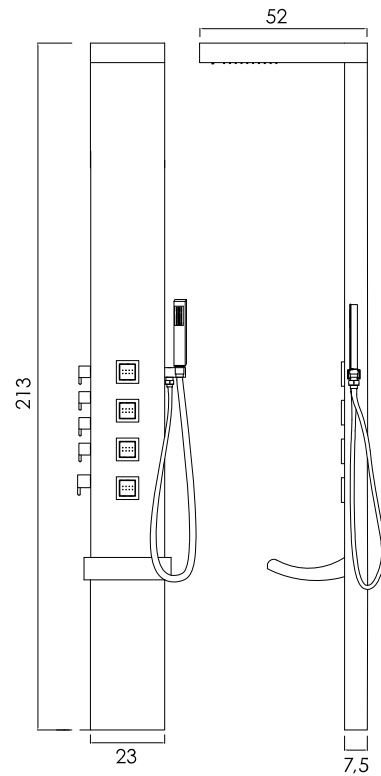

2 ANOS DE
GARANTIA

C H R O M A

- Amplo chuveiro
- Cascata
- Ducha manual
- 4 jatos reguláveis de hidromassagem vertical
- Misturador monocomando e seletores individuais
- Acessórios em metal cromado

- Banco basculante de cor cinza escuro -
- Conectores internos em bronze
- Mangueiras internas de trança metálica
- Coluna em aço inox cromado
- Dimensões: 23cm*52cm*213cm
(largura/profundidade/altura)

BANCO BASCULANTE

HIDROMASSAGEM
VERTICAL

Desenho Técnico

HIDRÁULICA:

- Vazão: 8 ~ 12 l/min

- Pressão de funcionamento: 20 a 40 mca

*Necessária a instalação de filtro na rede hidráulica