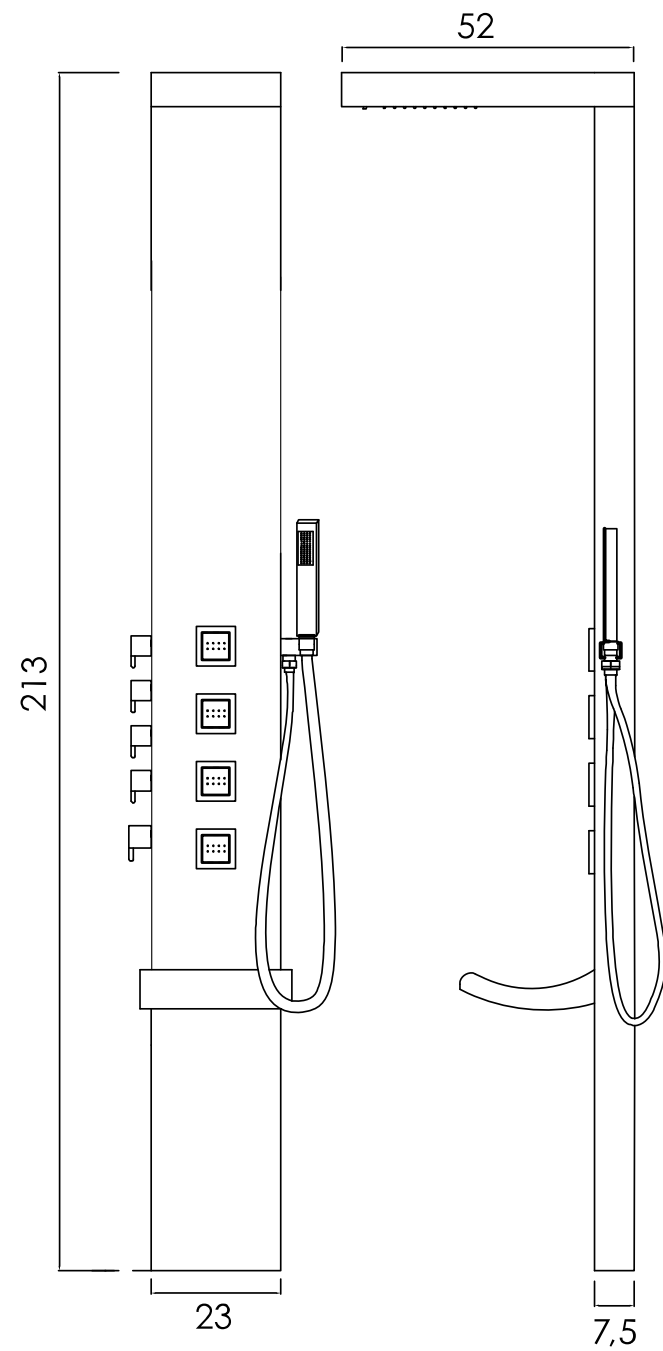

 vídeos  
galeria de imagens

 desenhos  
técnicos

Banco basculante  
na cor cinza  
chumbo

Coluna em aço  
inox polido

Conectores internos  
em bronze

Mangueiras internas  
de trança metálica

Dimensões:  
23cm x 52cm x 213cm  
(larg./prof./alt.)

## HIDRÁULICA:

- Vazão: 8 ~ 12 l/min
  - Pressão de funcionamento: 20 a 40 mca
- \*Necessária a instalação de filtro na rede hidráulica*