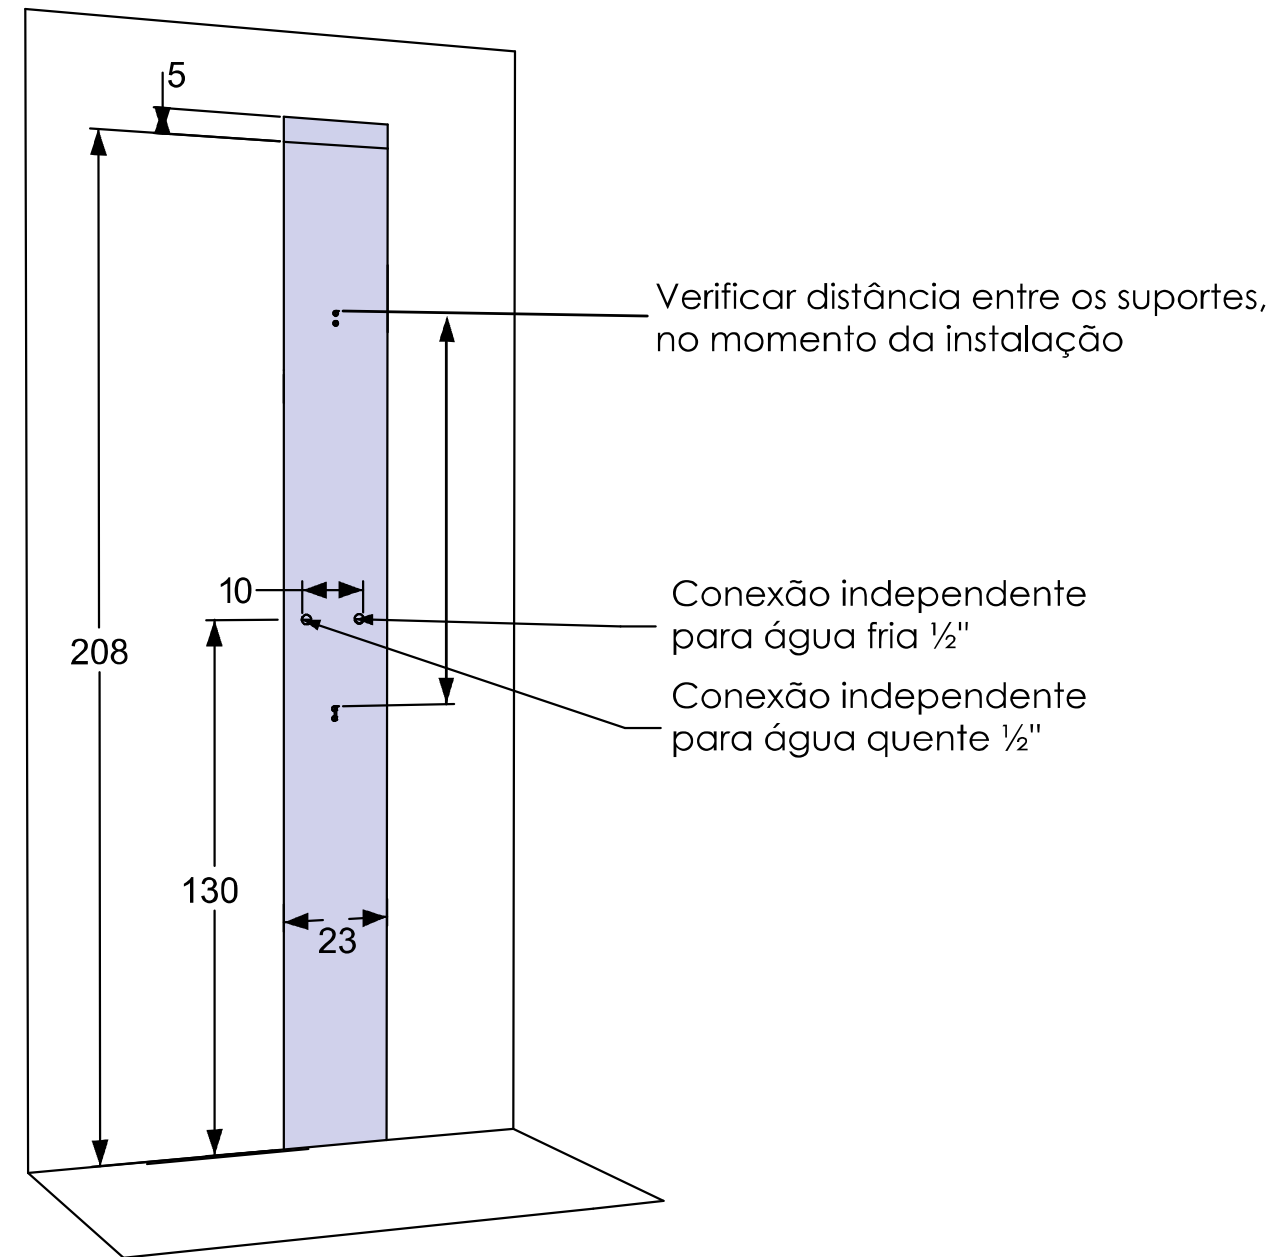

 vídeos  
galeria de imagens

 desenhos  
técnicos

Banco basculante  
na cor cinza  
chumbo

Coluna em aço  
inox polido

Conectores internos  
em bronze

Mangueiras internas  
de trança metálica

Dimensões:  
23cm x 52cm x 213cm  
(larg./prof./alt.)

## HIDRÁULICA:

- Vazão: 8 ~ 12 l/min
  - Pressão de funcionamento: 20 a 40 mca
- \*Necessária a instalação de filtro na rede hidráulica*