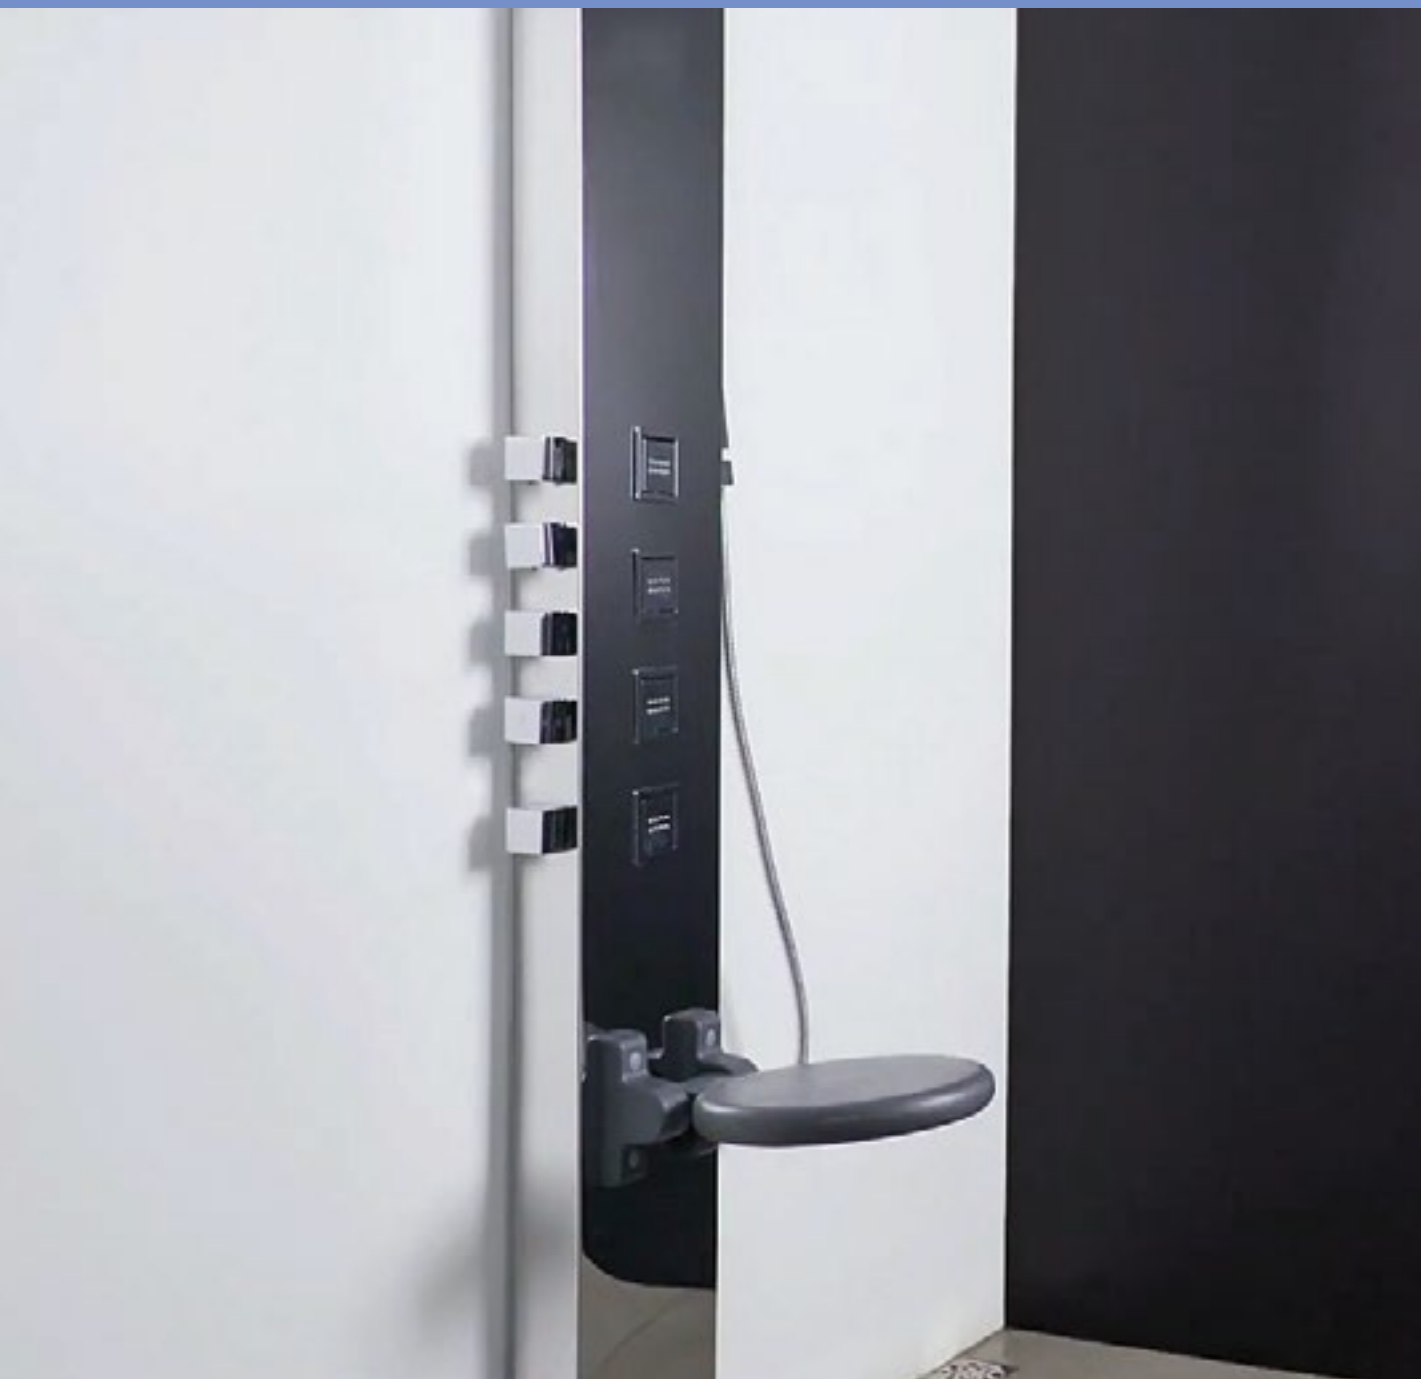

# CHROMA

*COLUNA DE  
BANHO -  
IDEAL PARA  
OBRAS OU  
REFORMAS DE  
BANHEIRO*

**2** ANOS DE  
GARANTIA

CHUVEIRO

HIDROMASSAGEM  
VERTICAL

CASCATA

DUCHA MANUAL

MISTURADOR  
MONOCOMANDO E  
SELETORES INDIVIDUAIS  
DE FUNÇÃO

 vídeos  
galeria de imagens

 desenhos  
técnicos

Banco basculante  
na cor cinza  
chumbo

Coluna em aço  
inox polido

Conectores internos  
em bronze

Mangueiras internas  
de trança metálica

Dimensões:  
23cm x 52cm x 213cm  
(larg./prof./alt.)