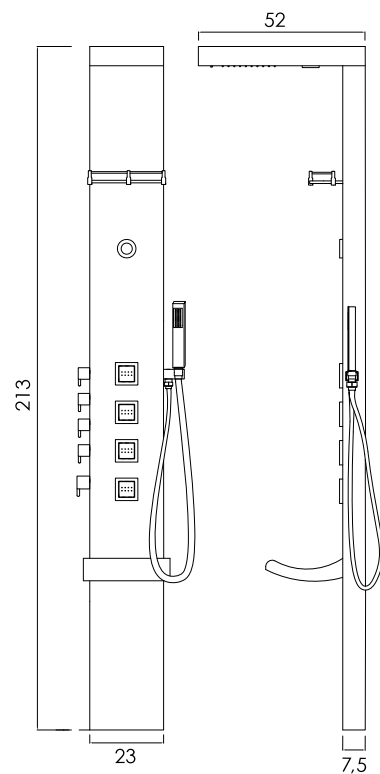

C H R O M A

- Amplo chuveiro
- Cascata
- Ducha manual
- 4 jatos reguláveis de hidromassagem vertical
- Cromoterapia (7 opções de cores estáticas ou cíclicas)
- Misturador monocomando e seletores individuais
- Acessórios em metal cromado
- Prateleira
- Banco basculante de cor cinza escuro
- Conectores internos em bronze
- Mangueiras internas de trança metálica
- Coluna em aço inox cromado
- Dimensões: 23cm*52cm*213cm (largura/profundidade/altura)

BANCO BASCULANTE

CROMOTERAPIA

HIDROMASSAGEM
VERTICAL

Desenho Técnico

ELÉTRICA:

- Tensão: 220 v
- Fio: 1,5 mm²
- Potência led: 5w
- Disjuntor 10A e Interruptor DR 10ma

HIDRÁULICA:

- Vazão: 8 ~ 12 l/min
 - Pressão de funcionamento: 20 a 40 mca
- *Necessária a instalação de filtro na rede hidráulica*