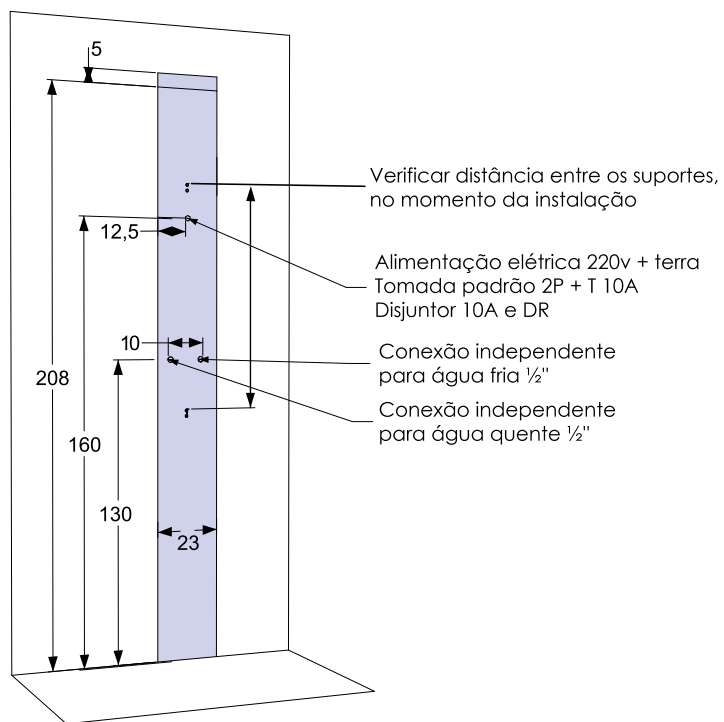

C H R O M A

- Amplo chuveiro
- Cascata
- Ducha manual
- 4 jatos reguláveis de hidromassagem vertical
- Cromoterapia (7 opções de cores estáticas ou cíclicas)
- Misturador monocomando e seletores individuais
- Acessórios em metal cromado
- Prateleira
- Banco basculante de cor cinza escuro
- Conectores internos em bronze
- Mangueiras internas de trança metálica
- Coluna em aço inox cromado
- Dimensões: 23cm*52cm*213cm (largura/profundidade/altura)

BANCO BASCULANTE

CROMOTERAPIA

HIDROMASSAGEM
VERTICAL

Desenho Técnico

ELÉTRICA:

- Tensão: 220 v
- Fio: 1,5 mm²
- Potência led: 5w
- Disjuntor 10A e Interruptor DR 10ma

HIDRÁULICA:

- Vazão: 8 ~ 12 l/min
 - Pressão de funcionamento: 20 a 40 mca
- *Necessária a instalação de filtro na rede hidráulica*