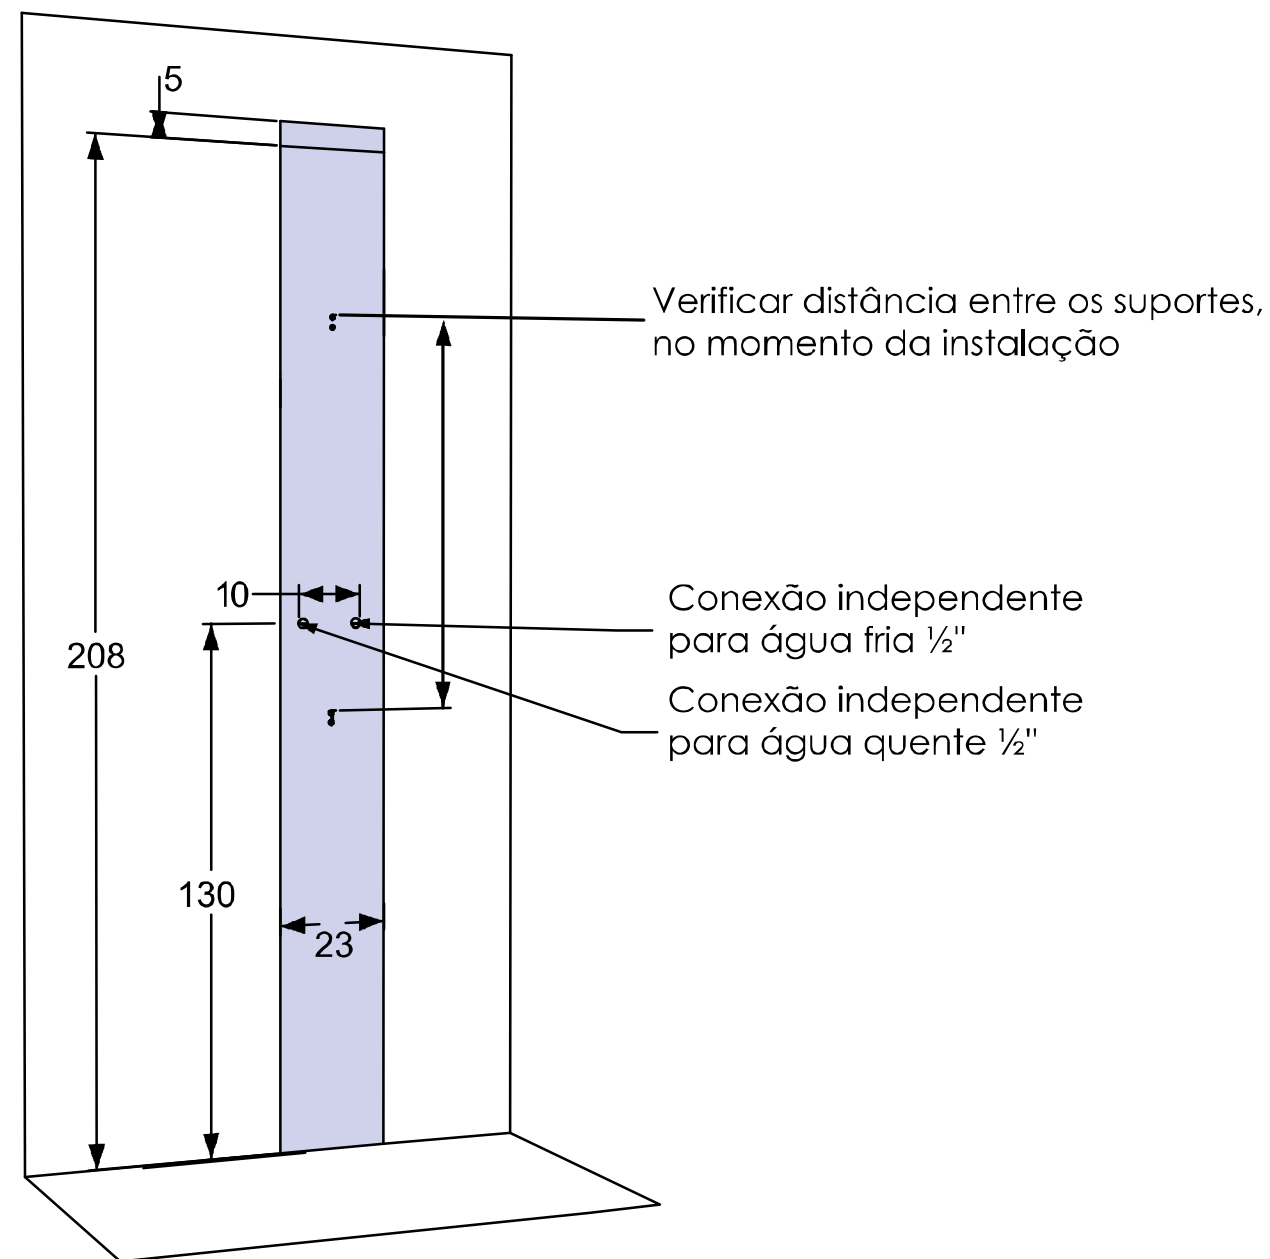

CHROMA PLUS

HIDRÁULICA:

- Vazão: 8 ~ 12 l/min
- Pressão de funcionamento: 20 a 40 mca

*Necessária a instalação de filtro na rede hidráulica