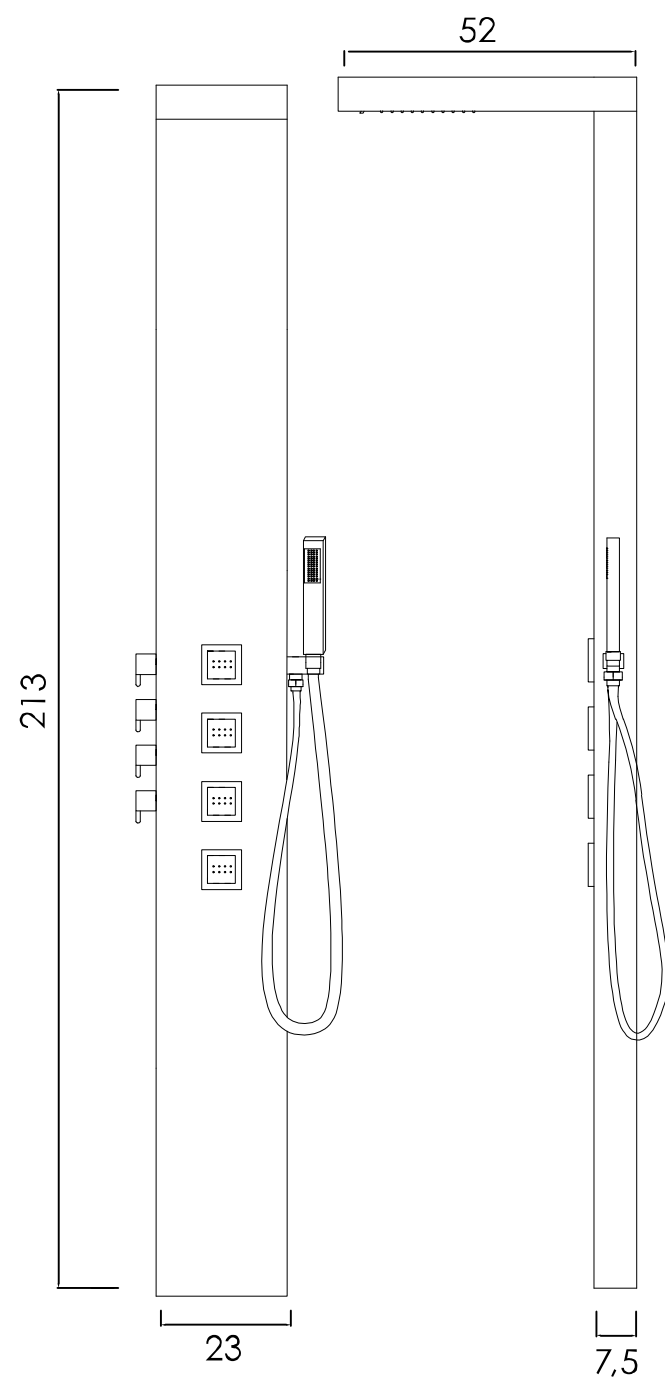

CHROMA PLUS

HIDRÁULICA:

- Vazão: 8 ~ 12 l/min
- Pressão de funcionamento: 20 a 40 mca

*Necessária a instalação de filtro na rede hidráulica