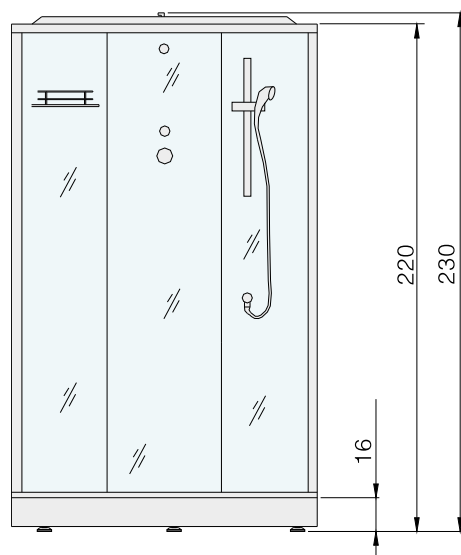

E A S Y

cabine de banho simples

- Amplo chuveiro
- Ducha manual
- Misturador monocomando e seletor
- Acessórios em metal cromado
- Prateleira para shampoo e sabonete
- Teto em acrílico branco
- Piso em acrílico branco com reforço estrutural em aço e fibra de vidro
- Design perfeito que drena 100% da água sobre o piso
- Acabamento em alumínio escovado
- Paredes de fundo em vidro temperado de cor branca
- Paredes frontais e porta em vidro temperado cristal
- Portas de correr com sistema silencioso e fechamento magnético
- Dimensões: 90cm*90cm*230cm
(comprimento/profundidade/altura)

BASE

SELETOR E MISTURADOR
MONOCOMANDO

Desenho Técnico

HIDRÁULICA:

- Vazão: 8 ~ 12 l/min

- Pressão de funcionamento: 20 a 40 mca

*Necessária a instalação de filtro na rede hidráulica