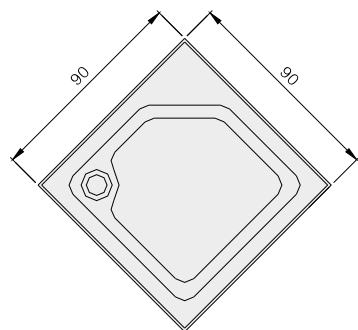

E A S Y

cabine de banho simples

- Amplo chuveiro
- Ducha manual
- Misturador monocomando e seletor
- Acessórios em metal cromado
- Prateleira para shampoo e sabonete
- Teto em acrílico branco
- Piso em acrílico branco com reforço estrutural em aço e fibra de vidro
- Design perfeito que drena 100% da água sobre o piso
- Acabamento em alumínio escovado
- Paredes de fundo em vidro temperado de cor branca
- Paredes frontais e porta em vidro temperado cristal
- Portas de correr com sistema silencioso e fechamento magnético
- Dimensões: 90cm*90cm*230cm
(comprimento/profundidade/altura)

BASE

SELETOR E MISTURADOR
MONOCOMANDO

Desenho Técnico

HIDRÁULICA:

- Vazão: 8 ~ 12 l/min

- Pressão de funcionamento: 20 a 40 mca

*Necessária a instalação de filtro na rede hidráulica