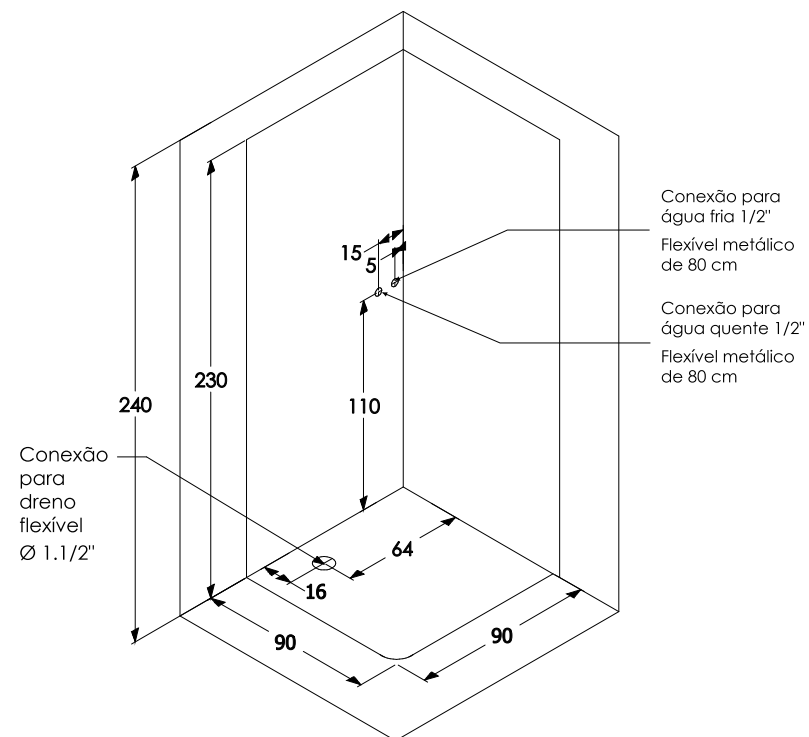

E A S Y

cabine de banho simples

- Amplo chuveiro
- Ducha manual
- Misturador monocomando e seletor
- Acessórios em metal cromado
- Prateleira para shampoo e sabonete
- Teto em acrílico branco
- Piso em acrílico branco com reforço estrutural em aço e fibra de vidro
- Design perfeito que drena 100% da água sobre o piso
- Acabamento em alumínio escovado
- Paredes de fundo em vidro temperado de cor branca
- Paredes frontais e porta em vidro temperado cristal
- Portas de correr com sistema silencioso e fechamento magnético
- Dimensões: 90cm*90cm*230cm
(comprimento/profundidade/altura)

BASE

SELETOR E MISTURADOR
MONOCOMANDO

Desenho Técnico

HIDRÁULICA:

- Vazão: 8 ~ 12 l/min

- Pressão de funcionamento: 20 a 40 mca

*Necessária a instalação de filtro na rede hidráulica