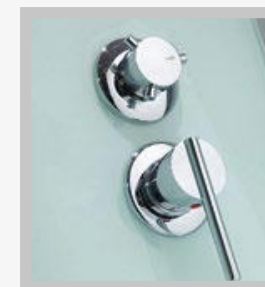

E A S Y

cabine de banho simples

- Amplo chuveiro
- Ducha manual
- Misturador monocomando e seletor
- Acessórios em metal cromado
- Prateleira para shampoo e sabonete
- Teto em acrílico branco
- Piso em acrílico branco com reforço estrutural em aço e fibra de vidro
- Design perfeito que drena 100% da água sobre o piso
- Acabamento em alumínio escovado
- Paredes de fundo em vidro temperado de cor branca
- Paredes frontais e porta em vidro temperado cristal
- Portas de correr com sistema silencioso e fechamento magnético
- Dimensões: 90cm*90cm*230cm
(comprimento/profundidade/altura)

BASE

SELETOR E MISTURADOR
MONOCOMANDO

Desenho Técnico

HIDRÁULICA:

- Vazão: 8 ~ 12 l/min

- Pressão de funcionamento: 20 a 40 mca

*Necessária a instalação de filtro na rede hidráulica