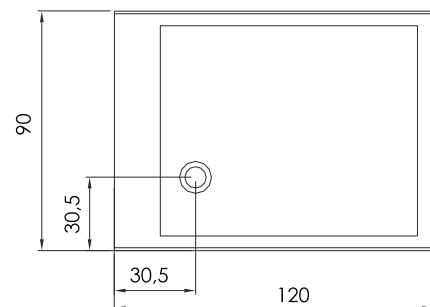

Desenho Técnico