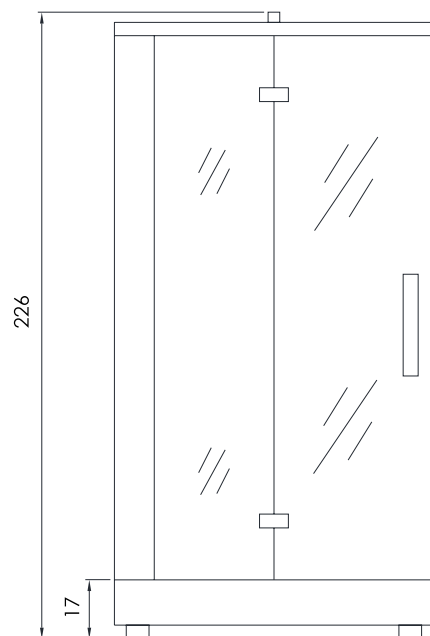

2 ANOS DE GARANTIA

E G O

desenho e tecnologia em seu estado da arte

- Amplo chuveiro de teto
- Ducha manual
- 6 jatos reguláveis de hidromassagem vertical
- Banco auxiliar em madeira tratada e estrutura em metal cromado
- Sauna úmida com controle de tempo e temperatura (P. 6Kw)
- Sistema de limpeza da sauna úmida
- Aromaterapia
- Cromoterapia (6 opções de cores estáticas ou cíclicas)
- Iluminação interna branca por LEDs
- Painel de controle Touch Screen
- Rádio FM e transmissor wireless de mp3
- Exaustor
- Prateleira para shampoo e sabonete
- Misturador monocomando e seletor
- Acessórios em metal cromado
- Deck (removível) e teto em madeira tratada
- Piso em acrílico branco com reforço estrutural em aço e fibra de vidro
- Design perfeito que drena 100% da água sobre o piso
- Acabamentos horizontais e verticais em alumínio escovado
- Paredes de fundo em vidro temperado de cor preta
- Paredes frontais e porta em vidro temperado cristal
- Porta de abrir com fechamento magnético
- Dimensões: 120cm*90cm*226cm (comprimento/profundidade/altura)

E G O

TETO EM MADEIRA
E CROMOTERAPIA

HIDROMASSAGEM
VERTICAL

PAINEL DE CONTROLE
TOUCH SCREEN

BANQUETA E DECK
EM MADEIRA

AROMATERAPIA

DOBRADIÇAS

Desenho Técnico

Alimentação elétrica 220v+terra
Conector Síndal 6mm² 3P

Conexão independente
para água fria 1/2"
Flexível metálico de 80 cm

Conexão independente
para água quente 1/2"
Flexível metálico de 80 cm

ELÉTRICA: