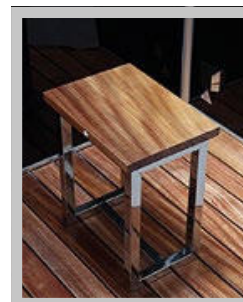

2 ANOS DE GARANTIA

E G O

desenho e tecnologia em seu estado da arte

- Amplo chuveiro de teto
- Ducha manual
- 6 jatos reguláveis de hidromassagem vertical
- Banco auxiliar em madeira tratada e estrutura em metal cromado
- Sauna úmida com controle de tempo e temperatura (P. 6Kw)
- Sistema de limpeza da sauna úmida
- Aromaterapia
- Cromoterapia (6 opções de cores estáticas ou cíclicas)
- Iluminação interna branca por LEDs
- Painel de controle Touch Screen
- Rádio FM e transmissor wireless de mp3
- Exaustor
- Prateleira para shampoo e sabonete
- Misturador monocomando e seletor
- Acessórios em metal cromado
- Deck (removível) e teto em madeira tratada
- Piso em acrílico branco com reforço estrutural em aço e fibra de vidro
- Design perfeito que drena 100% da água sobre o piso
- Acabamentos horizontais e verticais em alumínio escovado
- Paredes de fundo em vidro temperado de cor preta
- Paredes frontais e porta em vidro temperado cristal
- Porta de abrir com fechamento magnético
- Dimensões: 120cm*90cm*226cm (comprimento/profundidade/altura)

E G O

TETO EM MADEIRA
E CROMOTERAPIA

HIDROMASSAGEM
VERTICAL

PAINEL DE CONTROLE
TOUCH SCREEN

BANQUETA E DECK
EM MADEIRA

AROMATERAPIA

DOBRADIÇAS

Desenho Técnico