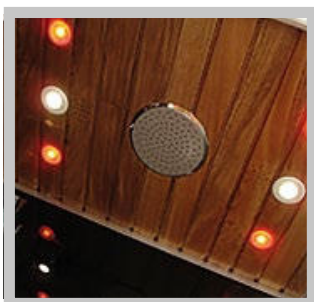

2 ANOS DE GARANTIA

E G O

desenho e tecnologia em seu estado da arte

- Amplo chuveiro de teto
- Ducha manual
- 6 jatos reguláveis de hidromassagem vertical
- Banco auxiliar em madeira tratada e estrutura em metal cromado
- Sauna úmida com controle de tempo e temperatura (P. 6Kw)
- Sistema de limpeza da sauna úmida
- Aromaterapia
- Cromoterapia (6 opções de cores estáticas ou cíclicas)
- Iluminação interna branca por LEDs
- Painel de controle Touch Screen
- Rádio FM e transmissor wireless de mp3
- Exaustor
- Prateleira para shampoo e sabonete
- Misturador monocomando e seletor
- Acessórios em metal cromado
- Deck (removível) e teto em madeira tratada
- Piso em acrílico branco com reforço estrutural em aço e fibra de vidro
- Design perfeito que drena 100% da água sobre o piso
- Acabamentos horizontais e verticais em alumínio escovado
- Paredes de fundo em vidro temperado de cor preta
- Paredes frontais e porta em vidro temperado cristal
- Porta de abrir com fechamento magnético
- Dimensões: 120cm*90cm*226cm (comprimento/profundidade/altura)

E G O

TETO EM MADEIRA
E CROMOTERAPIA

HIDROMASSAGEM
VERTICAL

PAINEL DE CONTROLE
TOUCH SCREEN

BANQUETA E DECK
EM MADEIRA

AROMATERAPIA

DOBRADIÇAS

Desenho Técnico

Alimentação elétrica 220v+terra
Conector Síndal 6mm² 3P

Conexão independente
para água fria 1/2"
Flexível metálico de 80 cm

Conexão independente
para água quente 1/2"
Flexível metálico de 80 cm

ELÉTRICA: