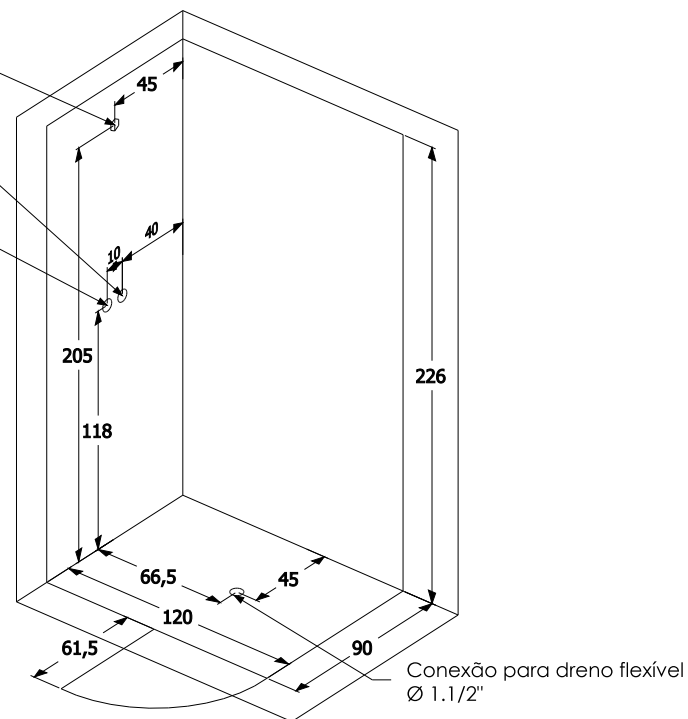

2 ANOS DE GARANTIA

E G O

desenho e tecnologia em seu estado da arte

- Amplo chuveiro de teto
- Ducha manual
- 6 jatos reguláveis de hidromassagem vertical
- Banco auxiliar em madeira tratada e estrutura em metal cromado
- Sauna úmida com controle de tempo e temperatura (P. 6Kw)
- Sistema de limpeza da sauna úmida
- Aromaterapia
- Cromoterapia (6 opções de cores estáticas ou cíclicas)
- Iluminação interna branca por LEDs
- Painel de controle Touch Screen
- Rádio FM e transmissor wireless de mp3
- Exaustor
- Prateleira para shampoo e sabonete
- Misturador monocomando e seletor
- Acessórios em metal cromado
- Deck (removível) e teto em madeira tratada
- Piso em acrílico branco com reforço estrutural em aço e fibra de vidro
- Design perfeito que drena 100% da água sobre o piso
- Acabamentos horizontais e verticais em alumínio escovado
- Paredes de fundo em vidro temperado de cor preta
- Paredes frontais e porta em vidro temperado cristal
- Porta de abrir com fechamento magnético
- Dimensões: 120cm*90cm*226cm (comprimento/profundidade/altura)

E G O

TETO EM MADEIRA
E CROMOTERAPIA

HIDROMASSAGEM
VERTICAL

PAINEL DE CONTROLE
TOUCH SCREEN

BANQUETA E DECK
EM MADEIRA

AROMATERAPIA

DOBRADIÇAS

Desenho Técnico

Alimentação elétrica 220v+terra
Conector Síndal 6mm² 3P

Conexão independente
para água fria 1/2"
Flexível metálico de 80 cm

Conexão independente
para água quente 1/2"
Flexível metálico de 80 cm

ELÉTRICA: