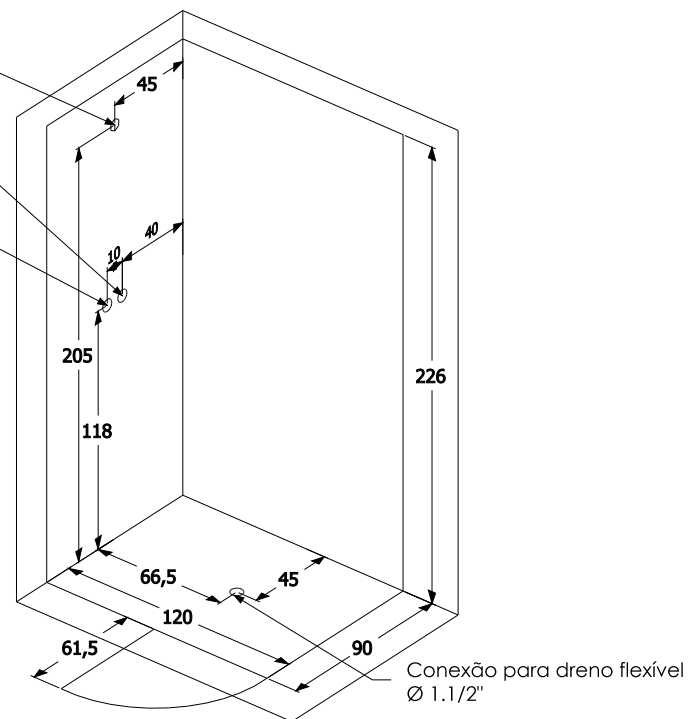

2 ANOS DE GARANTIA

E G O B I A N C O

desenho e tecnologia em seu estado da arte

- Amplo chuveiro de teto
- Ducha manual
- 6 jatos reguláveis de hidromassagem vertical
- Banco auxiliar em madeira tratada e estrutura em metal cromado
- Sauna úmida com controle de tempo e temperatura (P. 6Kw)
- Sistema de limpeza da sauna úmida
- Aromaterapia
- Cromoterapia (6 opções de cores estáticas ou cíclicas)
- Iluminação interna branca por LEDs
- Painel de controle Touch Screen
- Rádio FM e transmissor wireless de mp3
- Exaustor
- Prateleira para shampoo e sabonete
- Misturador monocomando e seletor
- Acessórios em metal cromado
- Deck (removível) e teto em madeira tratada
- Piso em acrílico branco com reforço estrutural em aço e fibra de vidro
- Design perfeito que drena 100% da água sobre o piso
- Acabamentos horizontais e verticais em alumínio escovado
- Paredes de fundo em vidro temperado de cor branca
- Paredes frontais e porta em vidro temperado cristal
- Porta de abrir com fechamento magnético
- Dimensões: 120cm*90cm*226cm (comprimento/profundidade/altura)

E G O
B I A N C O

PORTA DE ABRIR COM
FECHAMENTO MAGNÉTICO

PAINEL DE CONTROLE
TOUCH SCREEN

PERFIS EM ALUMÍNIO
ESCOVADO

BANQUETA

DUCHA MANUAL

CROMOTERAPIA

Desenho Técnico

Alimentação elétrica 220v+terra
Conector Sindal 6mm2 3P

Conexão independente
para água fria 1/2"
Flexível metálico de 80 cm

Conexão independente
para água quente 1/2"
Flexível metálico de 80 cm

ELÉTRICA: