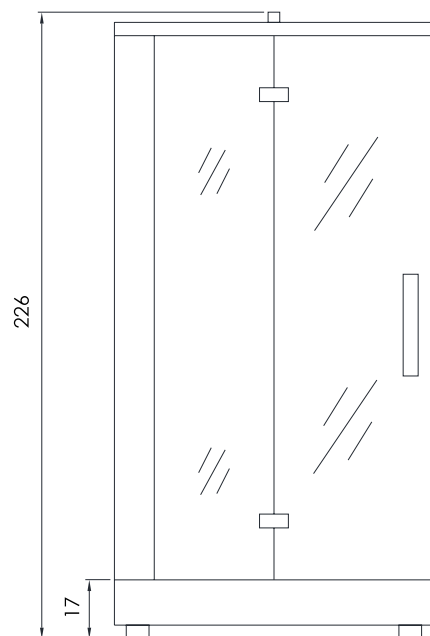

2 ANOS DE GARANTIA

E G O B I A N C O

desenho e tecnologia em seu estado da arte

- Amplo chuveiro de teto
- Ducha manual
- 6 jatos reguláveis de hidromassagem vertical
- Banco auxiliar em madeira tratada e estrutura em metal cromado
- Sauna úmida com controle de tempo e temperatura (P. 6Kw)
- Sistema de limpeza da sauna úmida
- Aromaterapia
- Cromoterapia (6 opções de cores estáticas ou cíclicas)
- Iluminação interna branca por LEDs
- Painel de controle Touch Screen
- Rádio FM e transmissor wireless de mp3
- Exaustor
- Prateleira para shampoo e sabonete
- Misturador monocomando e seletor
- Acessórios em metal cromado
- Deck (removível) e teto em madeira tratada
- Piso em acrílico branco com reforço estrutural em aço e fibra de vidro
- Design perfeito que drena 100% da água sobre o piso
- Acabamentos horizontais e verticais em alumínio escovado
- Paredes de fundo em vidro temperado de cor branca
- Paredes frontais e porta em vidro temperado cristal
- Porta de abrir com fechamento magnético
- Dimensões: 120cm*90cm*226cm (comprimento/profundidade/altura)

E G O
B I A N C O

PORTA DE ABRIR COM
FECHAMENTO MAGNÉTICO

PAINEL DE CONTROLE
TOUCH SCREEN

PERFIS EM ALUMÍNIO
ESCOVADO

BANQUETA

DUCHA MANUAL

CROMOTERAPIA

Desenho Técnico

Alimentação elétrica 220v+terra
Conector Sindal 6mm2 3P

Conexão independente
para água fria 1/2"
Flexível metálico de 80 cm

Conexão independente
para água quente 1/2"
Flexível metálico de 80 cm

ELÉTRICA: