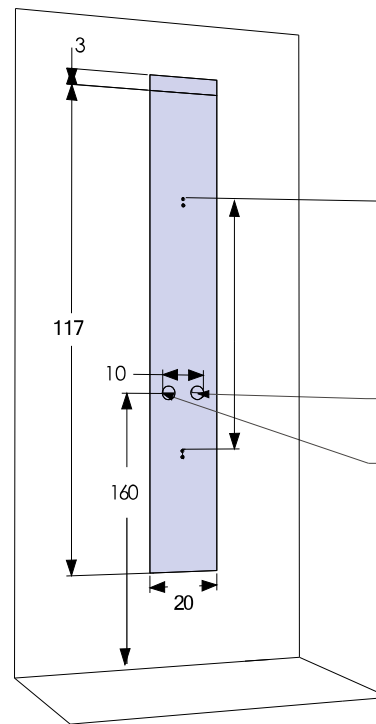

2 ANOS DE
GARANTIA

F L A T

- Amplo chuveiro
- Ducha manual
- Jatos de hidromassagem vertical
- Misturador monocomando e seletor
- Coluna em aço inox cromado
- Dimensões: 20cm*52cm*120 cm (largura/profundidade/altura)

CHUVEIRO

HIDROMASSAGEM
VERTICAL

MISTURADOR E
SELETOR

F L A T

Desenho Técnico

Verificar distância entre os suportes,
no momento da instalação

Conexão independente para água
fria 1/2" (com rosca rente ao
revestimento final da parede)

Conexão independente para água
quente 1/2" (com rosca rente ao
revestimento final da parede)

HIDRÁULICA:

- Vazão: 8 ~ 12 l/min

- Pressão de funcionamento: 20 mca

*Necessária a instalação de filtro na rede hidráulica