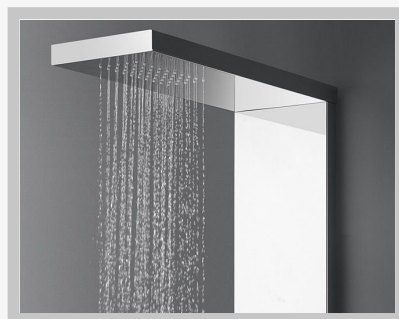

2 ANOS DE
GARANTIA

F L A T

- Amplo chuveiro
- Ducha manual
- Jatos de hidromassagem vertical
- Misturador monocomando e seletor
- Coluna em aço inox cromado
- Dimensões: 20cm*52cm*120 cm (largura/profundidade/altura)

CHUVEIRO

HIDROMASSAGEM
VERTICAL

MISTURADOR E
SELETOR

F L A T

Desenho Técnico

Verificar distância entre os suportes,
no momento da instalação

Conexão independente para água
fria 1/2" (com rosca rente ao
revestimento final da parede)

Conexão independente para água
quente 1/2" (com rosca rente ao
revestimento final da parede)

HIDRÁULICA:

- Vazão: 8 ~ 12 l/min

- Pressão de funcionamento: 20 mca

*Necessária a instalação de filtro na rede hidráulica