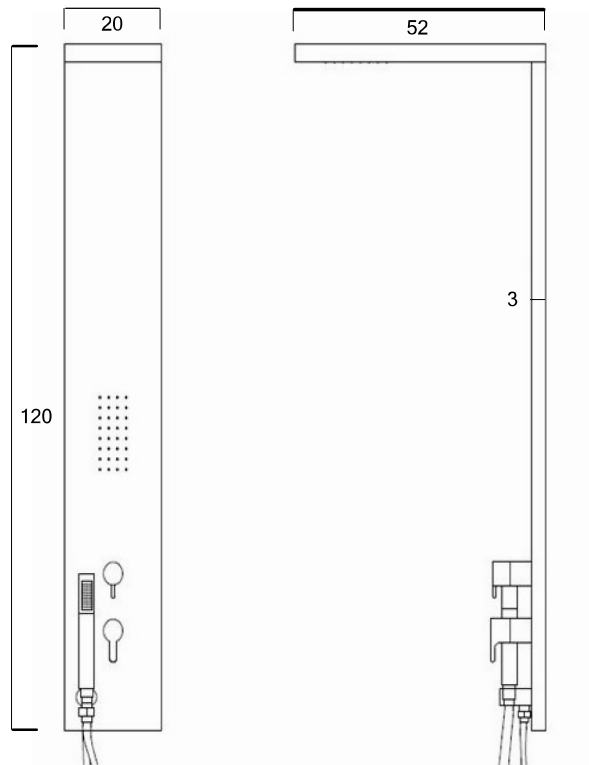

2 ANOS DE
GARANTIA

F L A T

- Amplo chuveiro
- Ducha manual
- Jatos de hidromassagem vertical
- Misturador monocomando e seletor
- Coluna em aço inox cromado
- Dimensões: 20cm*52cm*120 cm (largura/profundidade/altura)

CHUVEIRO

HIDROMASSAGEM
VERTICAL

MISTURADOR E
SELETOR

F L A T

Desenho Técnico

Verificar distância entre os suportes,
no momento da instalação

Conexão independente para água
fria 1/2" (com rosca rente ao
revestimento final da parede)

Conexão independente para água
quente 1/2" (com rosca rente ao
revestimento final da parede)

HIDRÁULICA:

- Vazão: 8 ~ 12 l/min

- Pressão de funcionamento: 20 mca

*Necessária a instalação de filtro na rede hidráulica