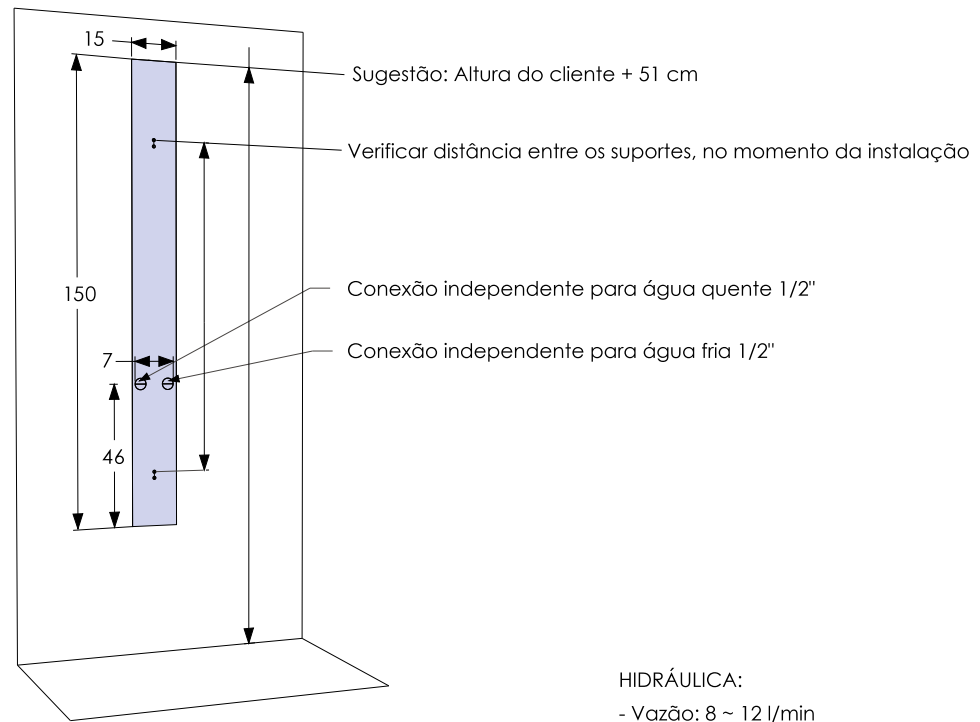

G E O S

- Opção de amplo chuveiro ou cascata
- Ducha manual
- 4 jatos reguláveis de hidromassagem vertical
- Misturador monocomando e seletor
- Acessórios em metal cromado
- Conectores internos em bronze
- Mangueiras internas de trança metálica
- Coluna em aço inox de cor preta espelhada
- Dimensões: 15cm\*51cm\*150cm (largura/profundidade/altura)

OPCIONAL CASCATA

SELETOR E MISTURADOR  
MONOCOMANDO

CHUVEIRO QUADRADO  
DE METAL ARTICULADO

Desenho Técnico

HIDRÁULICA:

- Vazão: 8 ~ 12 l/min

- Pressão de funcionamento: 20 mca

\*Necessária a instalação de filtro na rede hidráulica