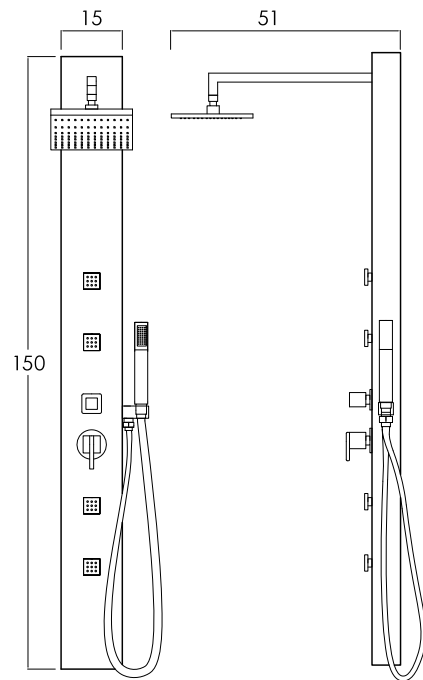

G E O S

- Opção de amplo chuveiro ou cascata
- Ducha manual
- 4 jatos reguláveis de hidromassagem vertical
- Misturador monocomando e seletor
- Acessórios em metal cromado
- Conectores internos em bronze
- Mangueiras internas de trança metálica
- Coluna em aço inox de cor preta espelhada
- Dimensões: 15cm\*51cm\*150cm (largura/profundidade/altura)

OPCIONAL CASCATA

SELETOR E MISTURADOR  
MONOCOMANDO

CHUVEIRO QUADRADO  
DE METAL ARTICULADO

Desenho Técnico

HIDRÁULICA:

- Vazão: 8 ~ 12 l/min

- Pressão de funcionamento: 20 mca

\*Necessária a instalação de filtro na rede hidráulica