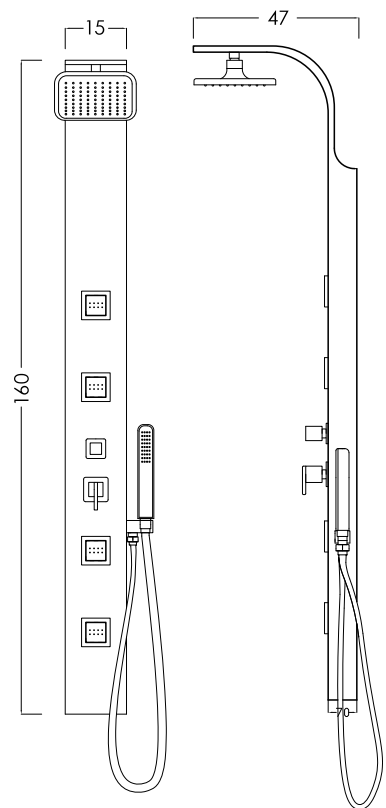

L E B L A N C

- Amplo chuveiro
- Ducha manual
- 4 jatos reguláveis de hidromassagem vertical
- Misturador monocomando e seletor
- Acessórios em metal cromado
- Conectores internos em bronze
- Mangueiras internas de trança metálica
- Coluna em alumínio de cor branca fosca
- Dimensões: 15cm\*47cm\*156cm (largura/profundidade/altura)

DUCHA MANUAL

SELETOR E MISTURADOR  
MONOCOMANDO

CHUVEIRO QUADRADO  
ARTICULADO

Desenho Técnico

HIDRÁULICA:

- Vazão: 8 ~ 12 l/min

- Pressão de funcionamento: 20 mca

\*Necessária a instalação de filtro na rede hidráulica