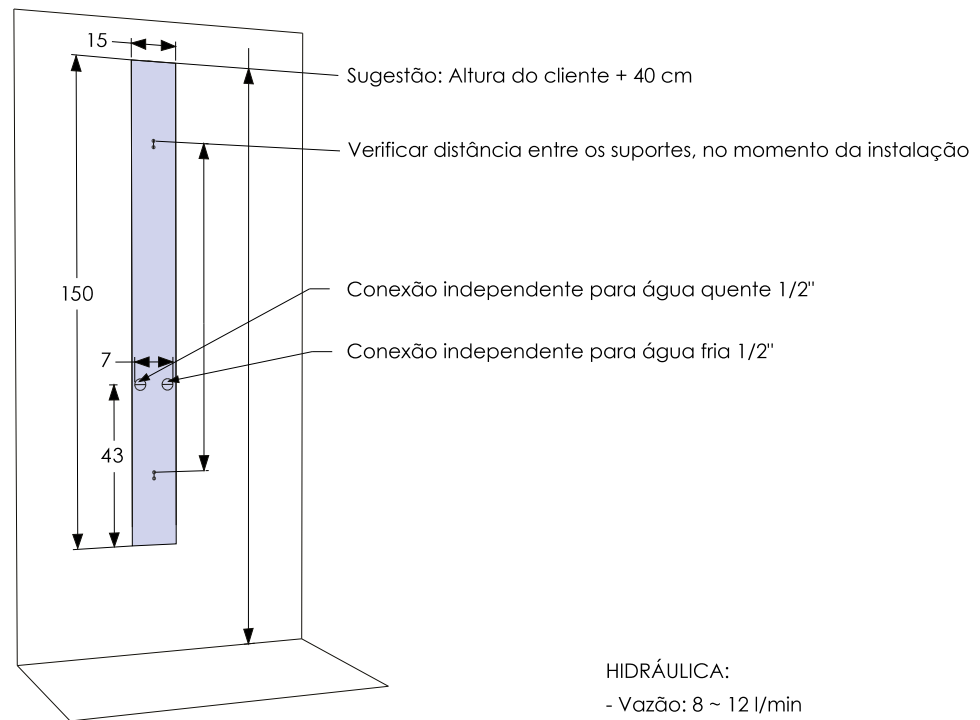

L E B L A N C

- Amplo chuveiro
- Ducha manual
- 4 jatos reguláveis de hidromassagem vertical
- Misturador monocomando e seletor
- Acessórios em metal cromado
- Conectores internos em bronze
- Mangueiras internas de trança metálica
- Coluna em alumínio de cor branca fosca
- Dimensões: 15cm\*47cm\*156cm (largura/profundidade/altura)

DUCHA MANUAL

SELETOR E MISTURADOR  
MONOCOMANDO

CHUVEIRO QUADRADO  
ARTICULADO

Desenho Técnico

HIDRÁULICA:

- Vazão: 8 ~ 12 l/min

- Pressão de funcionamento: 20 mca

\*Necessária a instalação de filtro na rede hidráulica