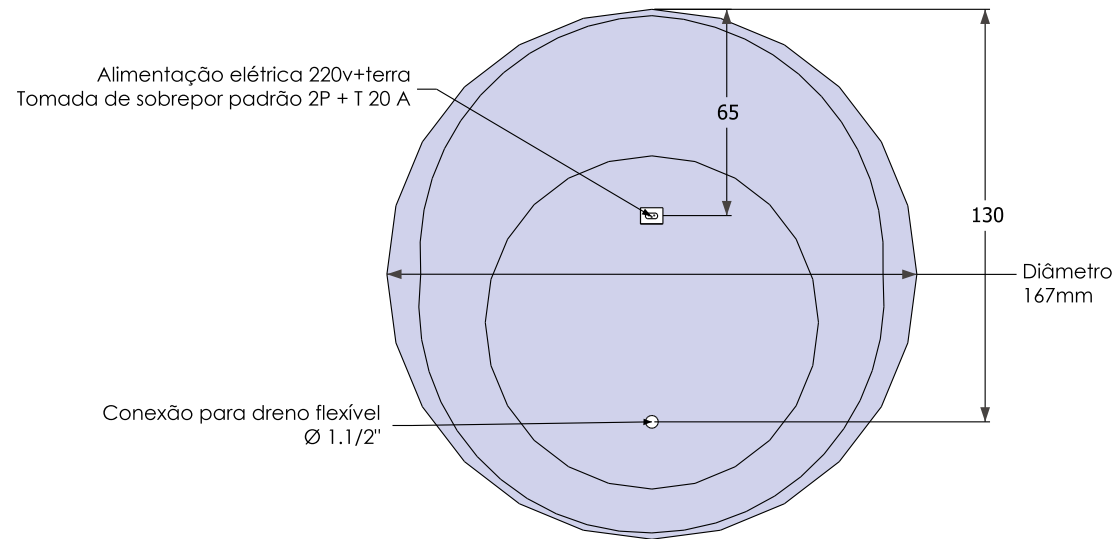

## Desenho Técnico

Pés reguláveis

Sifão com dreno flexível

Material: Acrílico

Cor: branca

Capacidade: 226-463 L

Peso banheira: 80 kg

ELÉTRICA:

- Tensão: 220 v

- Fio: 4 mm<sup>2</sup>

- Potência: 400 w

- Disjuntor 16A e Interruptor DR 30ma