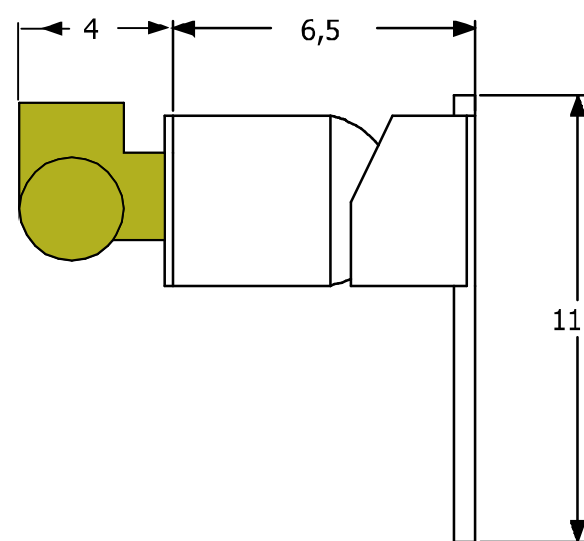

MISTURADOR DE PAREDE COM BICA CASCATA CROMADA

Cascata - vista lateral

Cascata - vista superior

Misturador e canopla - vista frontal

Misturador e base - vista lateral

Base - vista frontal