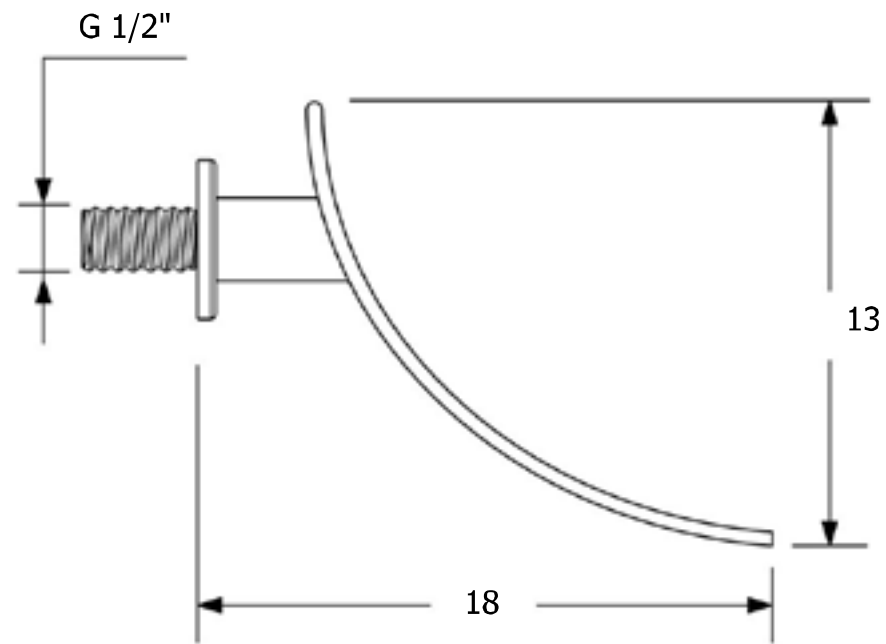

MISTURADOR DE PAREDE BICA CASCATA BLACK MATTE

Cascata - vista lateral

Cascata - vista superior

Misturador e canopla - vista frontal

Misturador e base - vista lateral

Base - vista frontal