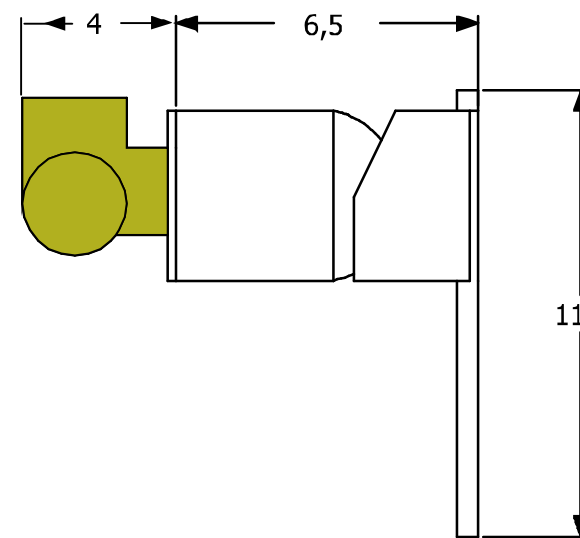

MISTURADOR DE PAREDE BICA CASCATA BLACK MATTE

Cascata - vista lateral

Cascata - vista superior

Misturador e canopla - vista frontal

Misturador e base - vista lateral

Base - vista frontal