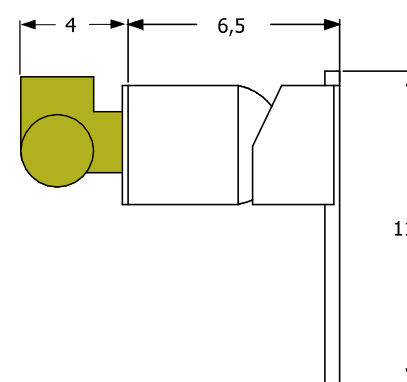

MISTURADOR DE PAREDE COM BICA CASCATA - BLACK MATTE

Desenho Técnico

Cascata - vista lateral

Cascata - vista superior

Misturador e canopla - vista frontal

Misturador e base - vista lateral

Base - vista frontal