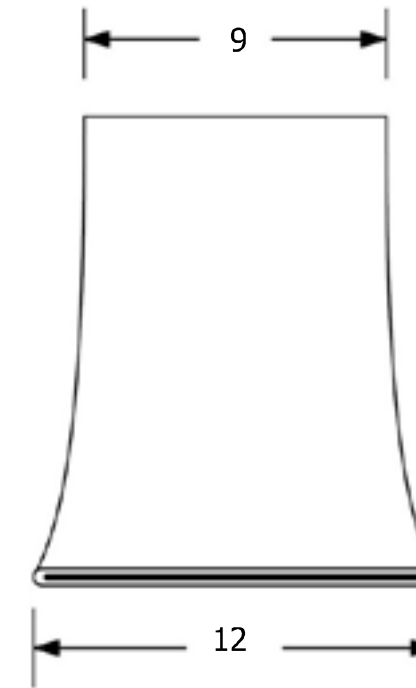

MISTURADOR DE PAREDE BICA CASCATA BLACK MATTE

Cascata - vista lateral

Cascata - vista superior

Misturador e canopla - vista frontal

Misturador e base - vista lateral

Base - vista frontal