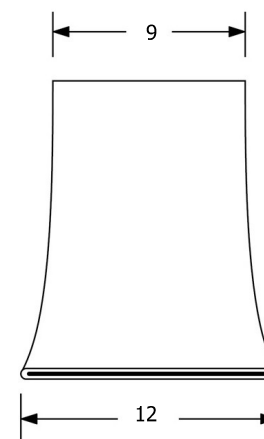

MISTURADOR DE PAREDE COM BICA CASCATA - BLACK MATTE

Desenho Técnico

Cascata - vista lateral

Cascata - vista superior

Misturador e canopla - vista frontal

Misturador e base - vista lateral

Base - vista frontal