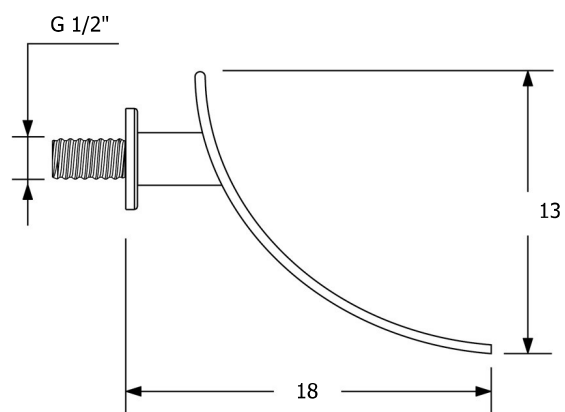

MISTURADOR DE PAREDE COM BICA CASCATA - BLACK MATTE

Desenho Técnico

Cascata - vista lateral

Cascata - vista superior

Misturador e canopla - vista frontal

Misturador e base - vista lateral

Base - vista frontal