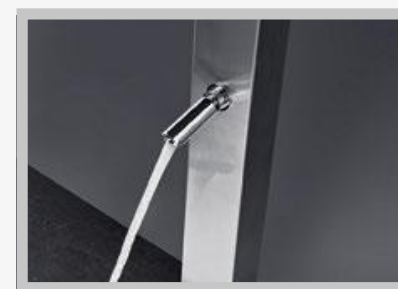

2 ANOS DE
GARANTIA

O U T D O O R

- Chuveiro
- Torneira lava pés articulada
- Misturador monocomando e seletor
- Acessórios em metal cromado

- Coluna em aço inox especial (#316), com acabamento escovado
- Dimensões: 10cm*90cm*210cm (largura/profundidade/altura)

DETALHE CHUVEIRO

LAVA PÉS

MISTURADOR E SELETOR

O U T D O O R

Desenho Técnico

HIDRÁULICA:

- Vazão: 8 ~ 12 l/min

- Pressão de funcionamento: 15 mca