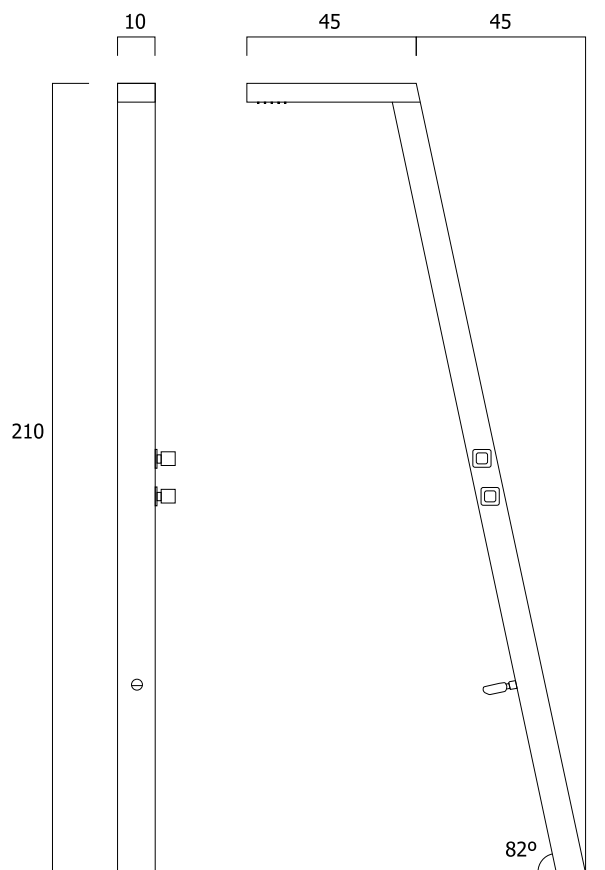

2 ANOS DE
GARANTIA

O U T D O O R

- Chuveiro
- Torneira lava pés articulada
- Misturador monocomando e seletor
- Acessórios em metal cromado

- Coluna em aço inox especial (#316), com acabamento escovado
- Dimensões: 10cm*90cm*210cm (largura/profundidade/altura)

DETALHE CHUVEIRO

LAVA PÉS

MISTURADOR E SELETOR

O U T D O O R

Desenho Técnico

HIDRÁULICA:

- Vazão: 8 ~ 12 l/min

- Pressão de funcionamento: 15 mca