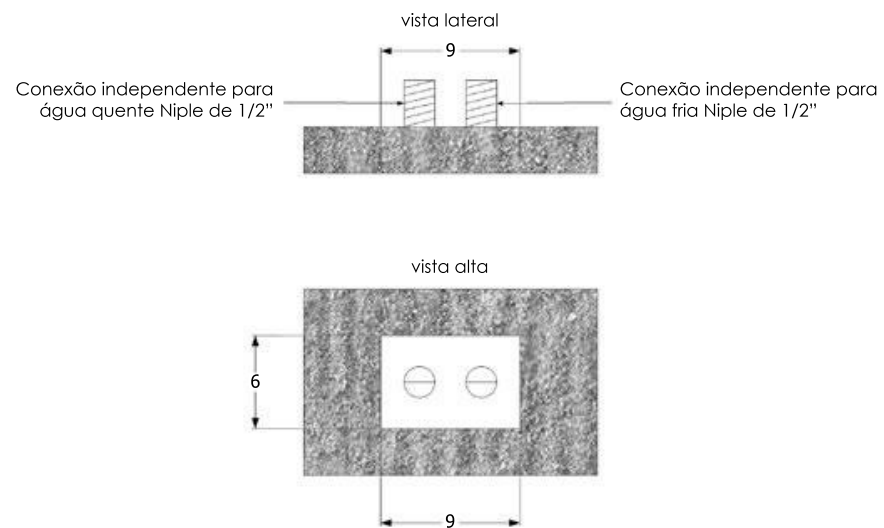

2 ANOS DE
GARANTIA

O U T D O O R

- Chuveiro
- Torneira lava pés articulada
- Misturador monocomando e seletor
- Acessórios em metal cromado

- Coluna em aço inox especial (#316), com acabamento escovado
- Dimensões: 10cm*90cm*210cm (largura/profundidade/altura)

DETALHE CHUVEIRO

LAVA PÉS

MISTURADOR E SELETOR

O U T D O O R

Desenho Técnico

HIDRÁULICA:

- Vazão: 8 ~ 12 l/min

- Pressão de funcionamento: 15 mca