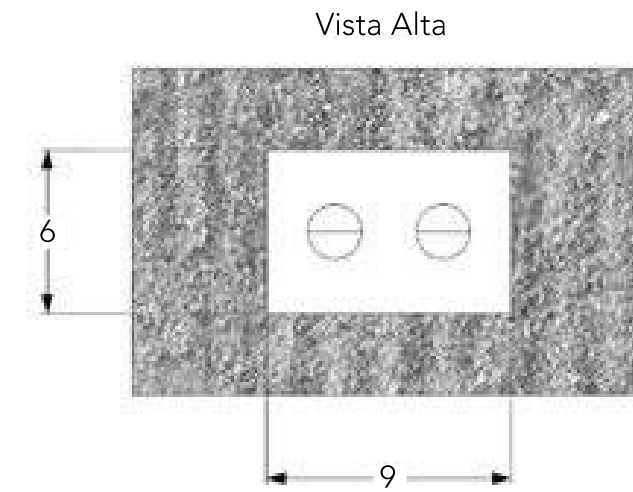

Registros em
metal cromado

Dimensões:
10cm x 91cm x 210cm
(larg./prof./alt.)

OUTDOOR

Conexão independente para
água quente - Niple de 1/2"

Conexão independente para
água fria - Niple de 1/2"

HIDRÁULICA:

- Vazão: 8 ~ 12 l/min
 - Pressão de funcionamento: 15 mca
- *Necessária a instalação de filtro na rede hidráulica*