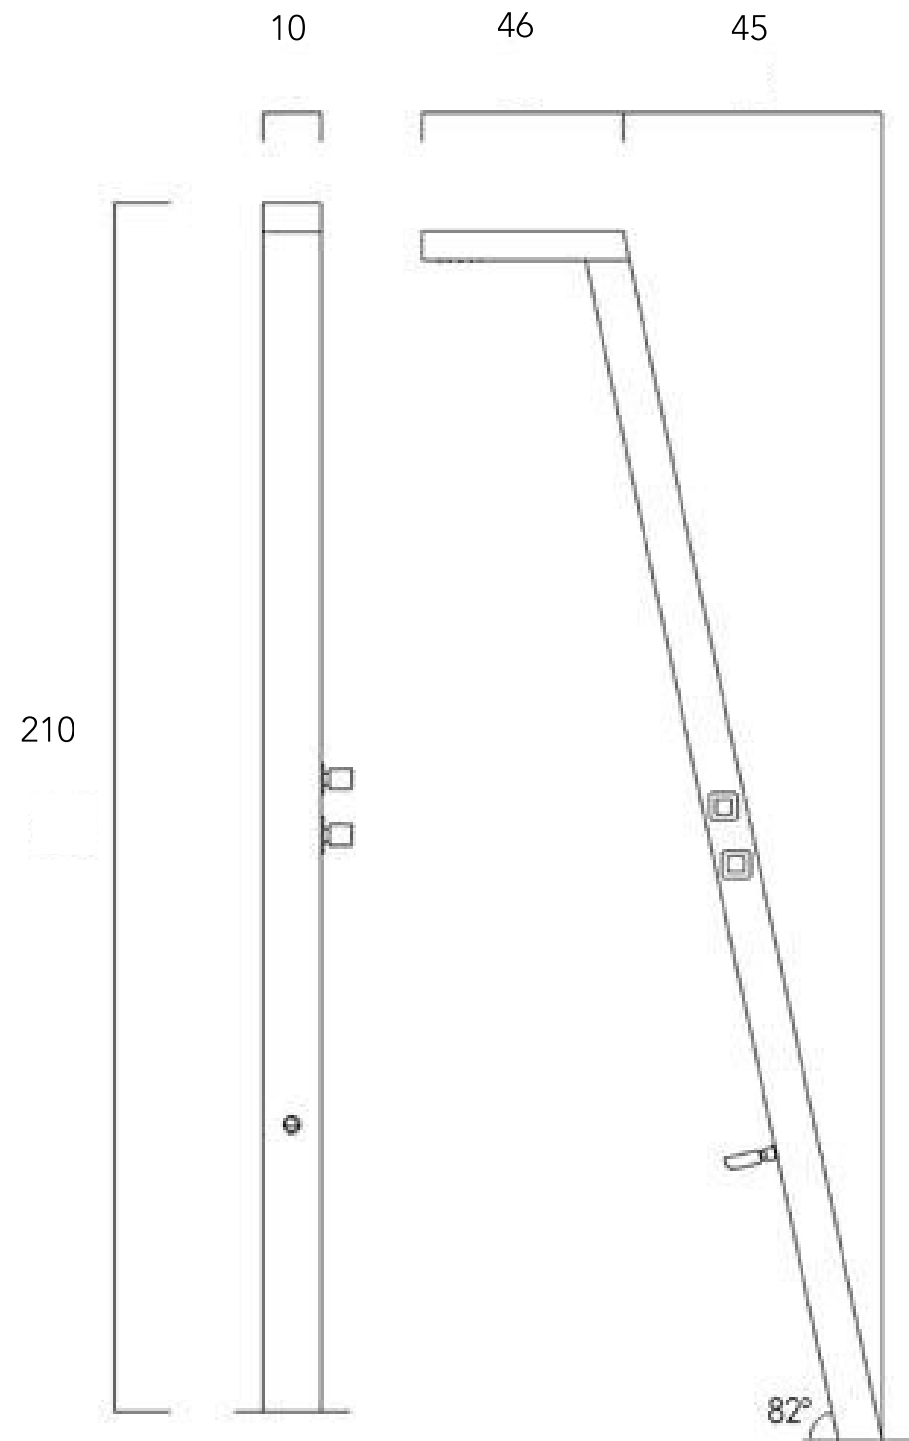

ÁREA EXTERNA

CHUVEIRO

LAVA PÉS

MISTURADOR
E SELETOR

 vídeos
galeria de imagens

 desenhos
técnicos

Coluna em aço inox
especial (#316), com
acabamento escovado

Torneira lava
pés articulada

Registros em
metal cromado

Dimensões:
10cm x 91cm x 210cm
(larg./prof./alt.)

OUTDOOR

Conexão independente para
água quente - Niple de 1/2"

Conexão independente para
água fria - Niple de 1/2"

HIDRÁULICA:

- Vazão: 8 ~ 12 l/min
 - Pressão de funcionamento: 15 mca
- *Necessária a instalação de filtro na rede hidráulica*