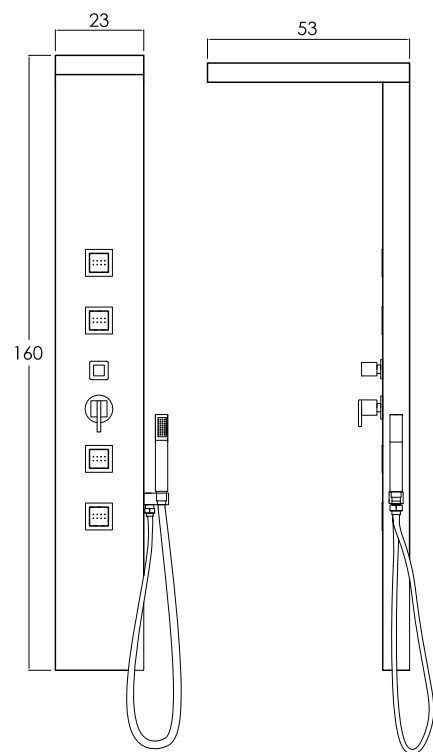

Q U A D R A

- Amplo chuveiro
- Cascata
- Ducha manual em aço inox
- 4 jatos reguláveis de hidromassagem vertical
- Misturador monocomando e seletor
- Acessórios em metal cromado
- Conectores internos em bronze
- Mangueiras internas de trança metálica
- Coluna em aço inox escovado
- Dimensões: 23cm*53cm*160cm (largura/profundidade/altura)

CHUVEIRO E CASCATA

SELETOR E MISTURADOR
MONOCOMANDO

HIDROMASSAGEM
VERTICAL

Q U A D R A

Desenho Técnico

HIDRÁULICA:

- Vazão: 8 ~ 12 l/min

- Pressão de funcionamento: 30 mca