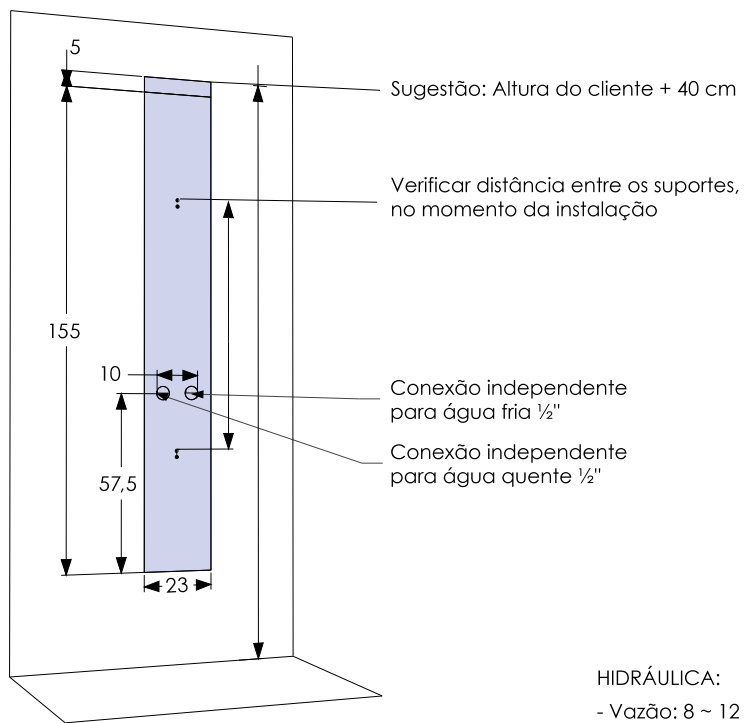

Q U A D R A

- Amplo chuveiro
- Cascata
- Ducha manual em aço inox
- 4 jatos reguláveis de hidromassagem vertical
- Misturador monocomando e seletor
- Acessórios em metal cromado
- Conectores internos em bronze
- Mangueiras internas de trança metálica
- Coluna em aço inox escovado
- Dimensões: 23cm*53cm*160cm (largura/profundidade/altura)

CHUVEIRO E CASCATA

SELETOR E MISTURADOR
MONOCOMANDO

HIDROMASSAGEM
VERTICAL

Q U A D R A

Desenho Técnico

HIDRÁULICA:

- Vazão: 8 ~ 12 l/min

- Pressão de funcionamento: 30 mca

*Necessária a instalação de filtro na rede hidráulica