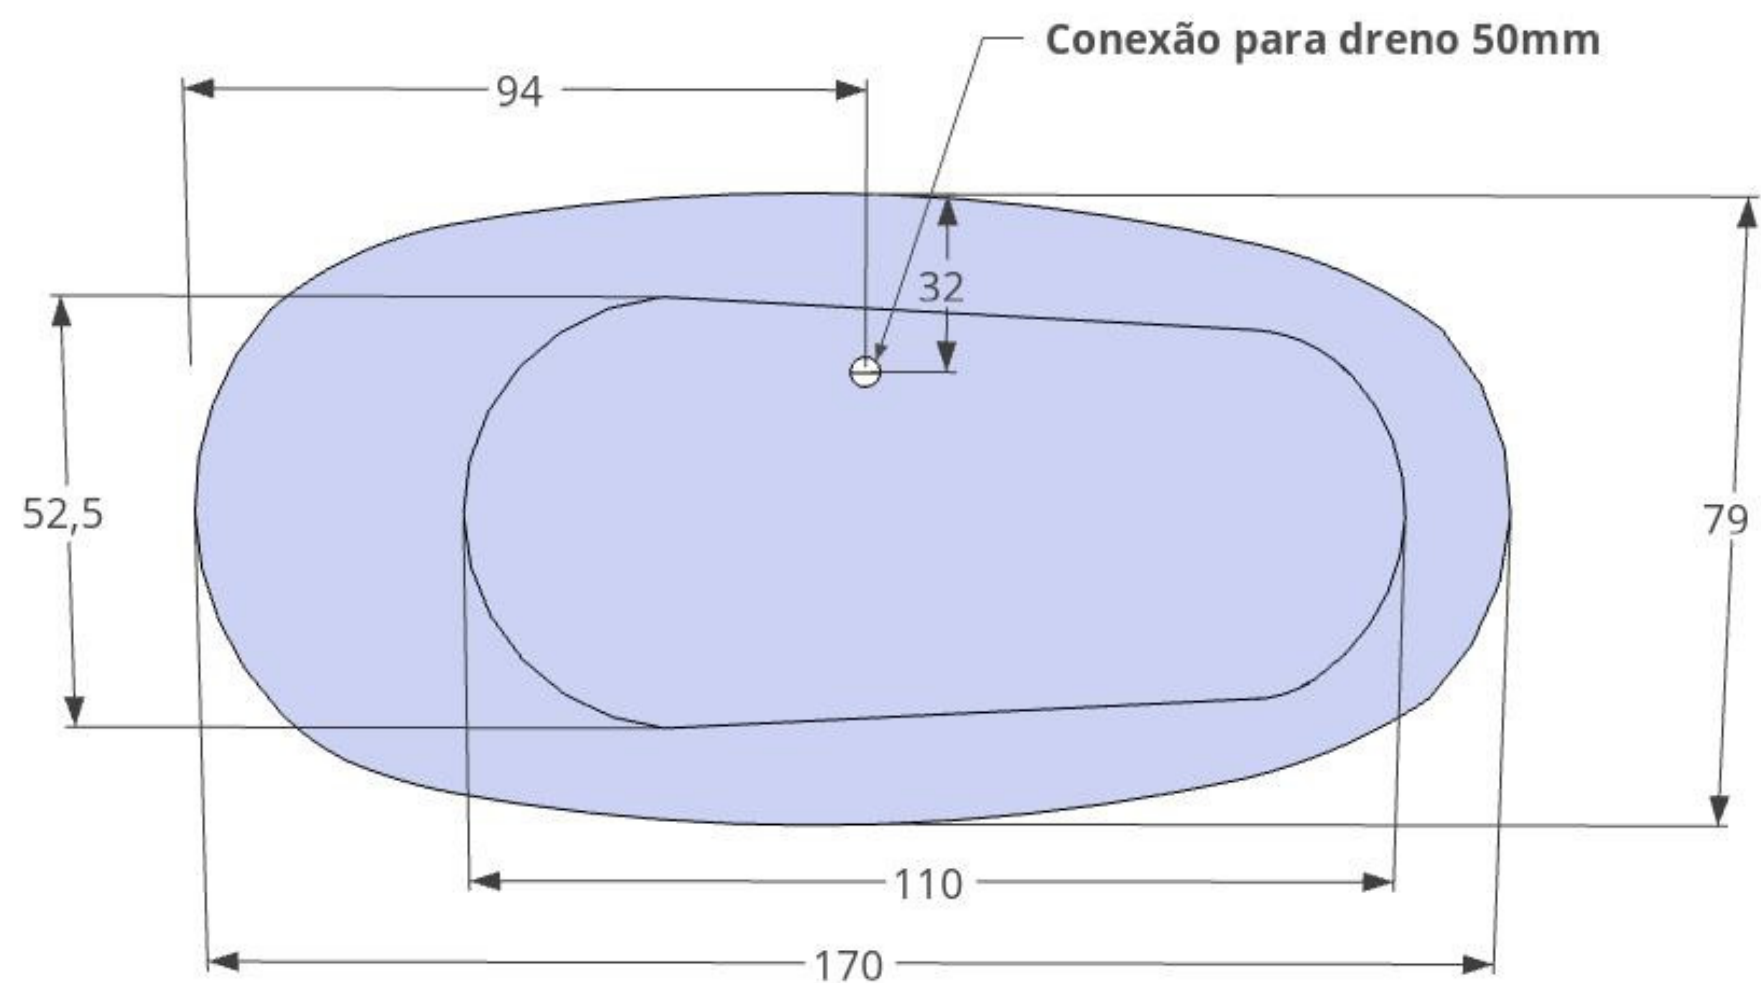

REEF 170

- Pés reguláveis
- Sifão com dreno flexível
- Material: Acrílico
- Cor: branca
- Capacidade: 260 L
- Peso banheira: 70 Kg