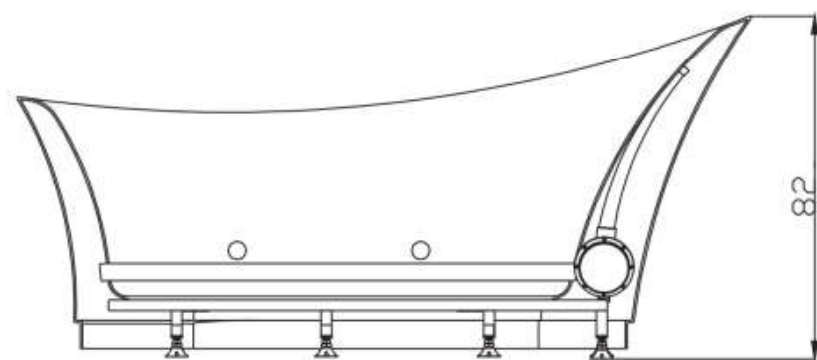

OBSERVAÇÃO: NÃO É RECOMENDADA A INSTALAÇÃO DENTRO DE BOX JUNTO AO CHUVEIRO, PODENDO ACARREJAR EM DANOS AO SISTEMA ELÉTRICO DA BANHEIRA NÃO COBERTOS PELA GARANTIA.