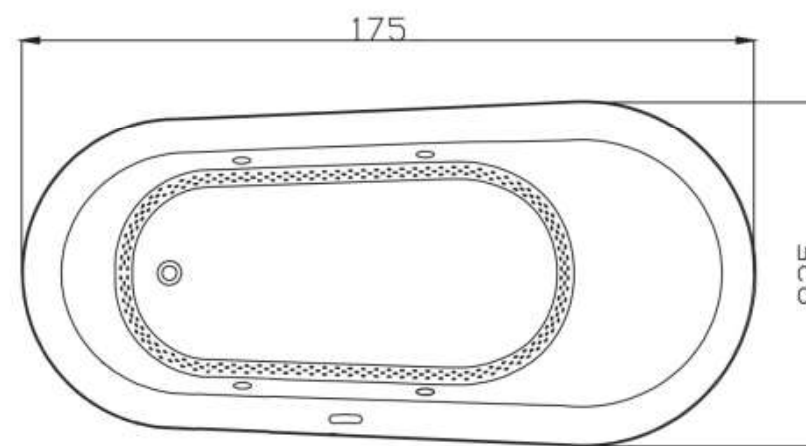

OBSERVAÇÃO: NÃO É RECOMENDADA A INSTALAÇÃO DENTRO DE BOX JUNTO AO CHUVEIRO, PODENDO ACARREJAR EM DANOS AO SISTEMA ELÉTRICO DA BANHEIRA NÃO COBERTOS PELA GARANTIA.