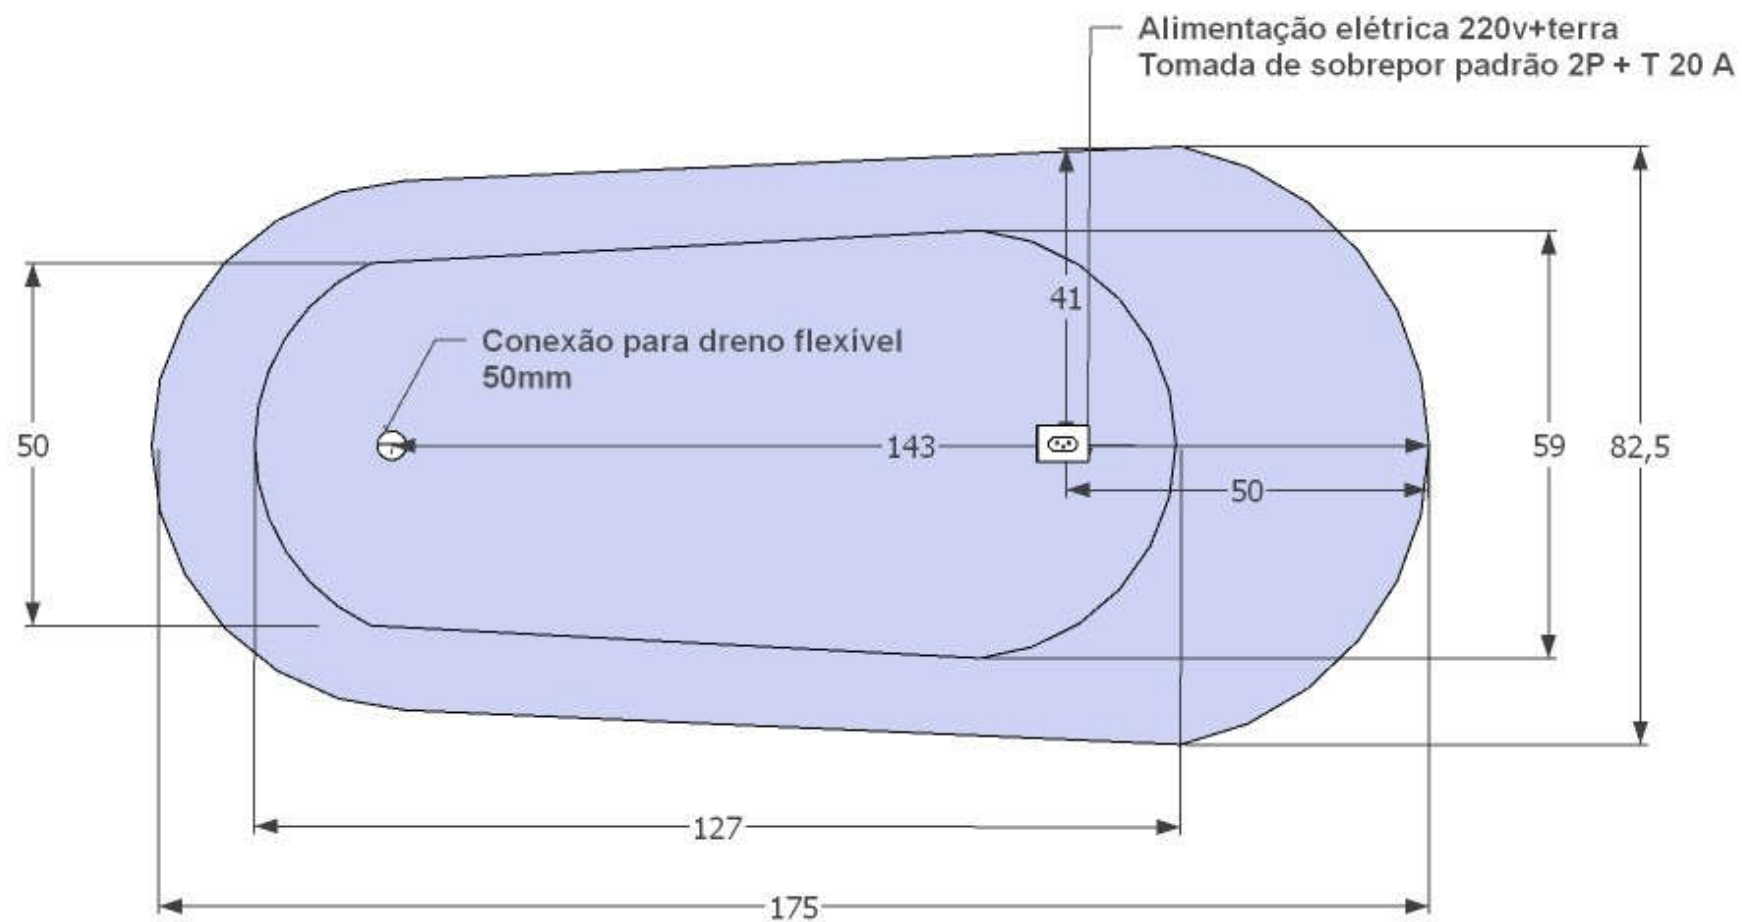

CROMOTERAPIA

PÉS REGULÁVEIS

Duas
velocidades

Feita em acrílico
sem emendas

Estrutura interna
de suporte feita em
aço inox

Dimensões:
175 x 82,5 x 82cm
(compr./prof./alt.)

SCAPE

Pés reguláveis

Sifão com dreno flexível

Material: Acrílico

Cor: branca

Capacidade: 200 L

Peso banheira: 60 kg

ELÉTRICA:

- Tensão: 220 v

- Fio: 4 mm²