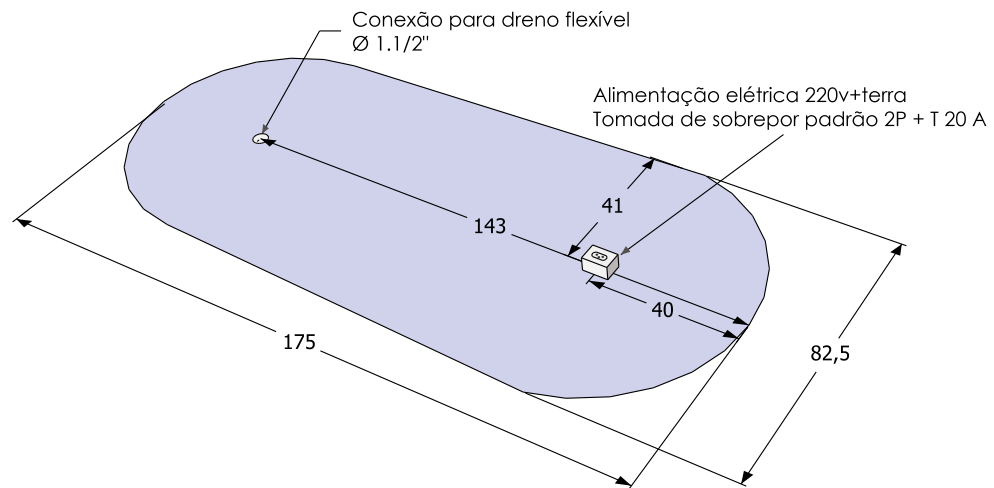

## Desenho Técnico

Pés reguláveis

Sifão com dreno flexível

Material: Acrílico

Cor: branca

Capacidade: 100-170 L

Peso banheira: 60 kg

ELÉTRICA:

- Tensão: 220 v

- Fio: 4 mm<sup>2</sup>

- Potência: 200 w

- Disjuntor 16A e Interruptor DR 30ma