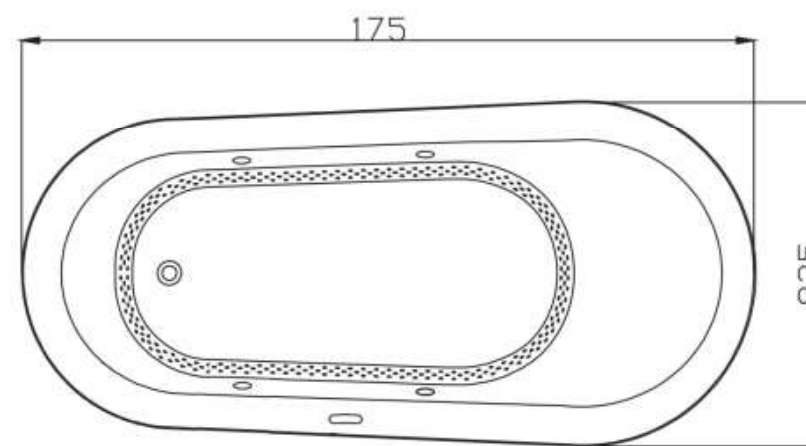

## SCAPE

Pés reguláveis

Sifão com dreno flexível

Material: Acrílico

Cor: branca

Capacidade: 200 L

Peso banheira: 60 kg

### ELÉTRICA:

- Tensão: 220 v

- Fio: 4 mm<sup>2</sup>

- Potência: 200 w

- Disjuntor 16A e Interruptor DR 30ma

**OBSERVAÇÃO:** NÃO É RECOMENDADA A INSTALAÇÃO DENTRO DE BOX JUNTO AO CHUVEIRO, PODENDO ACARREJAR EM DANOS AO SISTEMA ELÉTRICO DA BANHEIRA NÃO COBERTOS PELA GARANTIA.