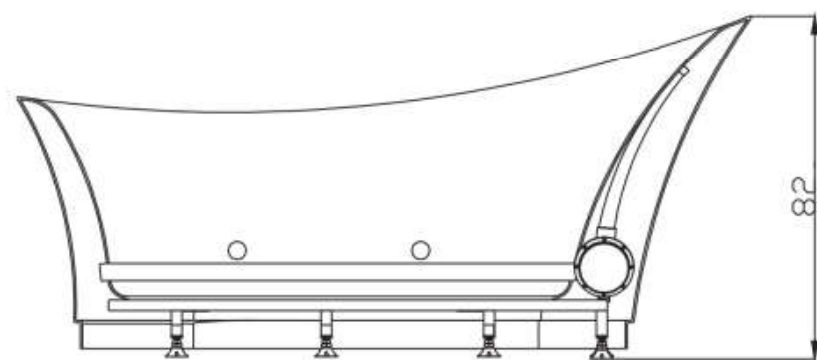

## SCAPE

Pés reguláveis

Sifão com dreno flexível

Material: Acrílico

Cor: branca

Capacidade: 200 L

Peso banheira: 60 kg

### ELÉTRICA:

- Tensão: 220 v

- Fio: 4 mm<sup>2</sup>

- Potência: 200 w

- Disjuntor 16A e Interruptor DR 30ma

**OBSERVAÇÃO:** NÃO É RECOMENDADA A INSTALAÇÃO DENTRO DE BOX JUNTO AO CHUVEIRO, PODENDO ACARREJAR EM DANOS AO SISTEMA ELÉTRICO DA BANHEIRA NÃO COBERTOS PELA GARANTIA.