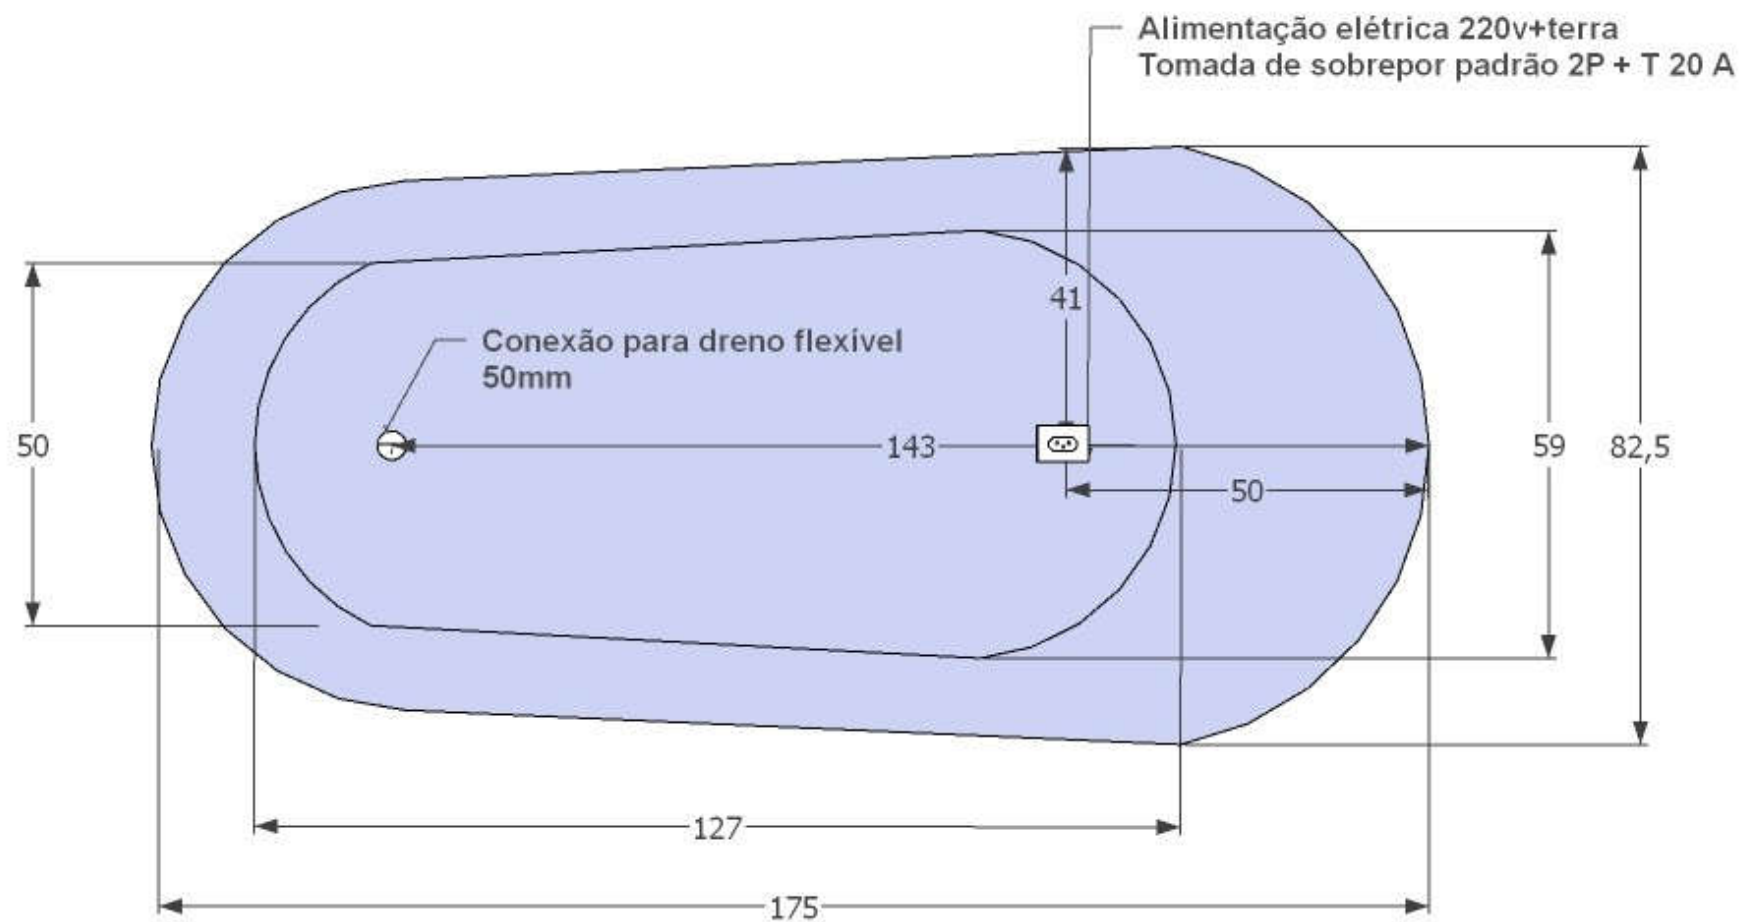

## SCAPE

Pés reguláveis

Sifão com dreno flexível

Material: Acrílico

Cor: branca

Capacidade: 200 L

Peso banheira: 60 kg

### ELÉTRICA:

- Tensão: 220 v

- Fio: 4 mm<sup>2</sup>

- Potência: 200 w

- Disjuntor 16A e Interruptor DR 30ma

**OBSERVAÇÃO:** NÃO É RECOMENDADA A INSTALAÇÃO DENTRO DE BOX JUNTO AO CHUVEIRO, PODENDO ACARREJAR EM DANOS AO SISTEMA ELÉTRICO DA BANHEIRA NÃO COBERTOS PELA GARANTIA.