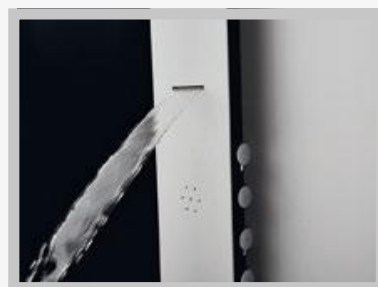

S L I M

- Amplo chuveiro
- Cascata
- Ducha manual
- 3 jatos de hidromassagem vertical
- Misturador monocomando e seletores individuais
- Acessórios em metal cromado
- Conectores internos em bronze
- Mangueiras internas de trança metálica
- Coluna em alumínio de cor branca fosca (frente) e preta fosco (laterais)
- Dimensões: 22cm\*46cm\*140cm (largura/profundidade/altura)

CASCATA

HIDROMASSAGEM  
VERTICAL

MISTURADOR E  
SELETORES INDIVIDUAIS

Desenho Técnico

Verificar distância entre os suportes no momento da instalação

Conexão independente para água quente 1/2"

Conexão independente para água fria 1/2"

Levar as tubulações de água quente e fria até os pontos de conexão por fora da área da coluna

HIDRÁULICA:

- Vazão: 8 ~ 12 l/min

- Pressão de funcionamento: 20 mca

\*Necessária a instalação de filtro na rede hidráulica