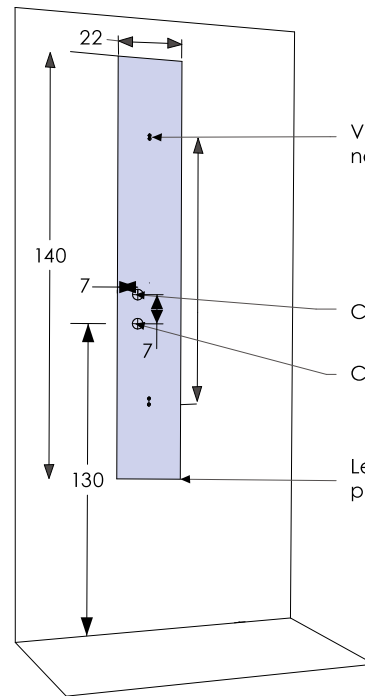

S L I M

- Amplo chuveiro
- Cascata
- Ducha manual
- 3 jatos de hidromassagem vertical
- Misturador monocomando e seletores individuais
- Acessórios em metal cromado
- Conectores internos em bronze
- Mangueiras internas de trança metálica
- Coluna em alumínio de cor branca fosca (frente) e preta fosco (laterais)
- Dimensões: 22cm\*46cm\*140cm (largura/profundidade/altura)

CASCATA

HIDROMASSAGEM  
VERTICAL

MISTURADOR E  
SELETORES INDIVIDUAIS

Desenho Técnico

Verificar distância entre os suportes no momento da instalação

Conexão independente para água quente 1/2"

Conexão independente para água fria 1/2"

Levar as tubulações de água quente e fria até os pontos de conexão por fora da área da coluna

HIDRÁULICA:

- Vazão: 8 ~ 12 l/min

- Pressão de funcionamento: 20 mca

\*Necessária a instalação de filtro na rede hidráulica