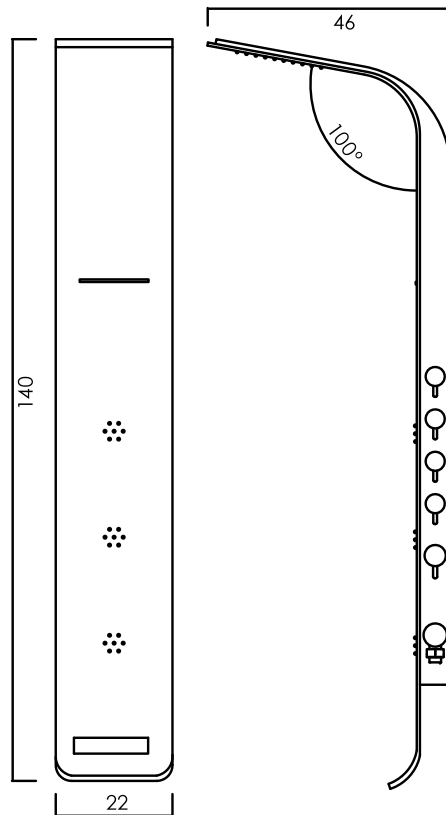

S L I M

- Amplo chuveiro
- Cascata
- Ducha manual
- 3 jatos de hidromassagem vertical
- Misturador monocomando e seletores individuais
- Acessórios em metal cromado
- Conectores internos em bronze
- Mangueiras internas de trança metálica
- Coluna em alumínio de cor branca fosca (frente) e preta fosco (laterais)
- Dimensões: 22cm\*46cm\*140cm (largura/profundidade/altura)

CASCATA

HIDROMASSAGEM  
VERTICAL

MISTURADOR E  
SELETORES INDIVIDUAIS

Desenho Técnico

Verificar distância entre os suportes no momento da instalação

Conexão independente para água quente 1/2"

Conexão independente para água fria 1/2"

Levar as tubulações de água quente e fria até os pontos de conexão por fora da área da coluna

HIDRÁULICA:

- Vazão: 8 ~ 12 l/min

- Pressão de funcionamento: 20 mca

\*Necessária a instalação de filtro na rede hidráulica