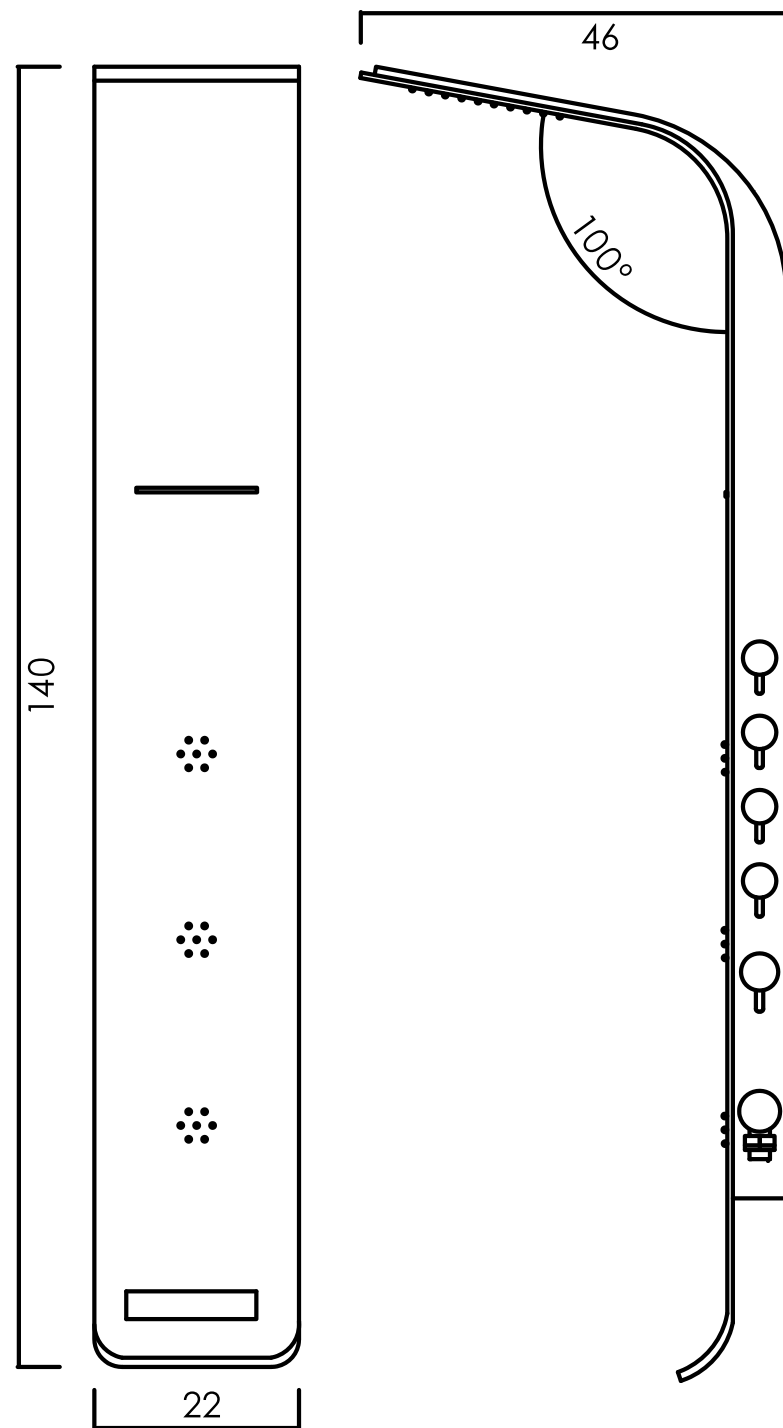

 vídeos  
galeria de imagens

 desenhos  
técnicos

Coluna em alumínio de  
cor preta fosca

Conectores internos  
em bronze

Mangueiras internas  
de trança metálica

Dimensões:  
22cm x 46cm x 140cm  
(larg./prof./alt.)

## SLIM / SLIM BLACK

Verificar distância entre os suportes no momento da instalação

Conexão independente para água quente 1/2"

Conexão independente para água fria 1/2"

Levar as tubulações de água quente e fria até os pontos de conexão por fora da área da coluna

### HIDRÁULICA:

- Vazão: 8 ~ 12 l/min

- Pressão de funcionamento: 20 mca

\*Necessária a instalação de filtro na rede hidráulica