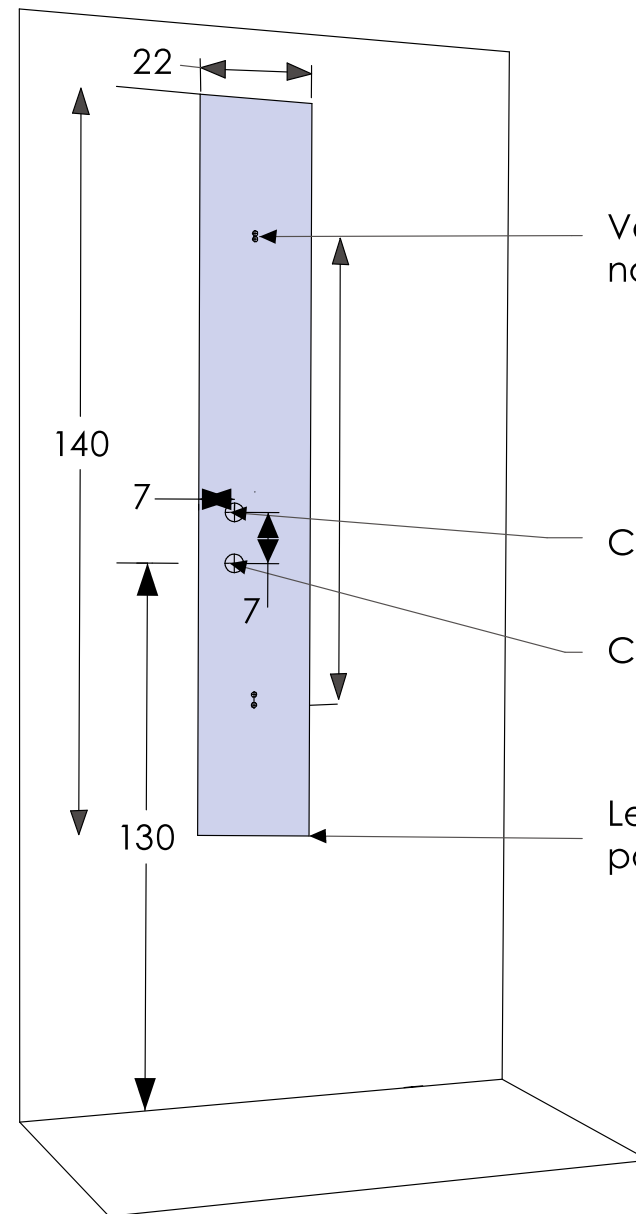

 vídeos  
galeria de imagens

 desenhos  
técnicos

Coluna em alumínio de  
cor preta fosca

Conectores internos  
em bronze

Mangueiras internas  
de trança metálica

Dimensões:  
22cm x 46cm x 140cm  
(larg./prof./alt.)

## SLIM / SLIM BLACK

Verificar distância entre os suportes no momento da instalação

Conexão independente para água quente 1/2"

Conexão independente para água fria 1/2"

Levar as tubulações de água quente e fria até os pontos de conexão por fora da área da coluna

### HIDRÁULICA:

- Vazão: 8 ~ 12 l/min

- Pressão de funcionamento: 20 mca

\*Necessária a instalação de filtro na rede hidráulica