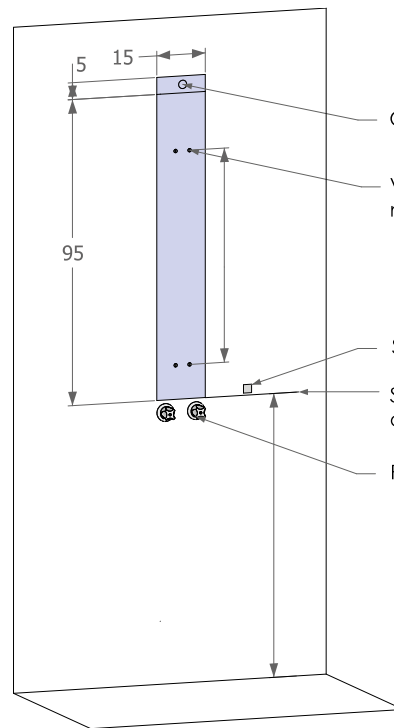

S M A R T

fácil instalação > utiliza os misturadores existentes do box
basta conectar no ponto destinado ao chuveiro*

- Amplo chuveiro
- Cascata
- 2 jatos reguláveis de hidromassagem vertical
- Ducha manual
- Seletor
- Acessórios em metal cromado
- Conectores internos em bronze
- Mangueiras internas de trança metálica
- Coluna em alumínio de cor branca fosca
- Dimensões: 15cm*55cm*100cm
(largura/profundidade/altura)

JATOS E DUCHA MANUAL

CHUVEIRO E CASCATA

Desenho Técnico

- Conexão hidráulica 1/2" preexistente
- Verificar distância entre os suportes, no momento da instalação
- Suporte para ducha manual
- Sugestão: Altura acima dos registros preexistentes
- Registros hidráulicos preexistentes*

HIDRÁULICA:
 - Vazão: 8 ~ 12 l/min
 - Pressão de funcionamento: 12 mca
 *Necessária a instalação de filtro na rede hidráulica

Observação:

- Configuração padrão para instalação com registros individuais. Caso haja misturador tipo monocomando, informar previamente para que seja feito reposicionamento da mangueira da ducha manual.