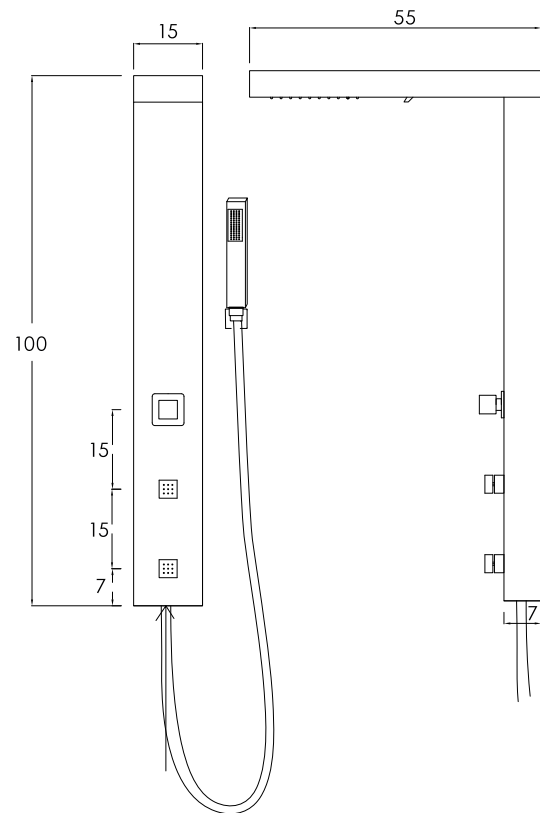

S M A R T

fácil instalação > utiliza os misturadores existentes do box
basta conectar no ponto destinado ao chuveiro*

- Amplo chuveiro
- Cascata
- 2 jatos reguláveis de hidromassagem vertical
- Ducha manual
- Seletor
- Acessórios em metal cromado
- Conectores internos em bronze
- Mangueiras internas de trança metálica
- Coluna em alumínio de cor branca fosca
- Dimensões: 15cm*55cm*100cm
(largura/profundidade/altura)

JATOS E DUCHA MANUAL

CHUVEIRO E CASCATA

Desenho Técnico

- Conexão hidráulica 1/2" preexistente
- Verificar distância entre os suportes, no momento da instalação
- Suporte para ducha manual
- Sugestão: Altura acima dos registros preexistentes
- Registros hidráulicos preexistentes*

HIDRÁULICA:
 - Vazão: 8 ~ 12 l/min
 - Pressão de funcionamento: 12 mca
 *Necessária a instalação de filtro na rede hidráulica

Observação:

- Configuração padrão para instalação com registros individuais. Caso haja misturador tipo monocomando, informar previamente para que seja feito reposicionamento da mangueira da ducha manual.