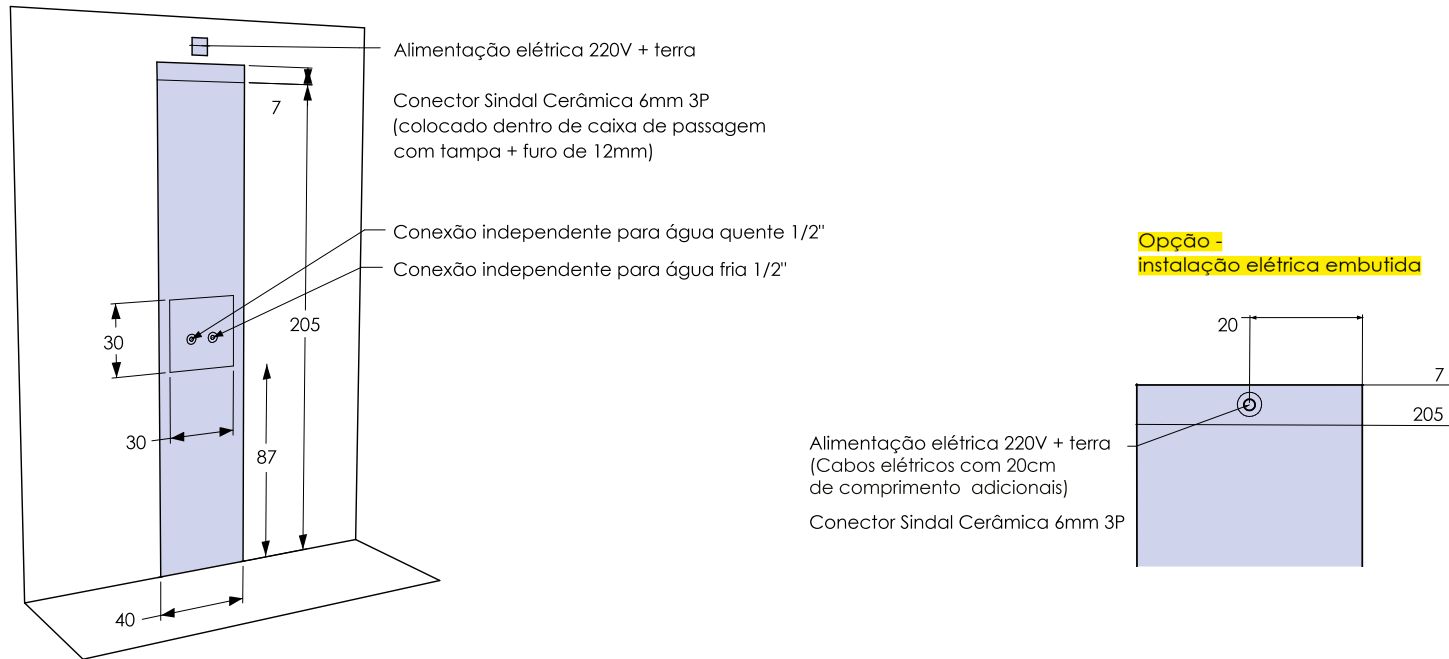

## S T E A M S H O W E R

*transforme seu box numa cabine de banho completa*

- Amplo chuveiro
- Ducha manual
- 10 jatos de hidromassagem vertical (spray jets)
- Sauna úmida com controle de tempo e temperatura (P. 6Kw)
- Sistema de limpeza da sauna úmida
- Aromaterapia
- Cromoterapia (6 opções de cores estáticas ou cíclicas)
- Painel de controle Touch Screen
- Sistema de som Stereo (com rádio FM e transmissão via bluetooth)
- Atendimento de telefone celular (via bluetooth)
- Sistema de Recirculação do Vapor (uniformiza a temperatura dentro do box)
- Misturador monocomando e seletor
- Acessórios em metal cromado
- Laterais em alumínio escovado
- Painel frontal em vidro temperado de cor branca
- Chuveiro em aço inox cromado
- Dimensões: 40cm\*60cm\*212cm (comprimento/profundidade/altura)

*O Painel Steam Shower possui sauna de 6Kw que atende ambientes fechados com até 5m<sup>3</sup>.*

*Recomendações para a construção do ambiente de sauna úmida podem ser obtidas no site: [www.uniquespa.com.br](http://www.uniquespa.com.br)*

SAUNA ÚMIDA E CROMOTERAPIA

SPRAY JETS

S T E A M S H O W E R

PAINEL DE CONTROLE  
TOUCH SCREEN

SOM STEREO

SAUNA ÚMIDA

DUCHA MANUAL

## Desenho Técnico