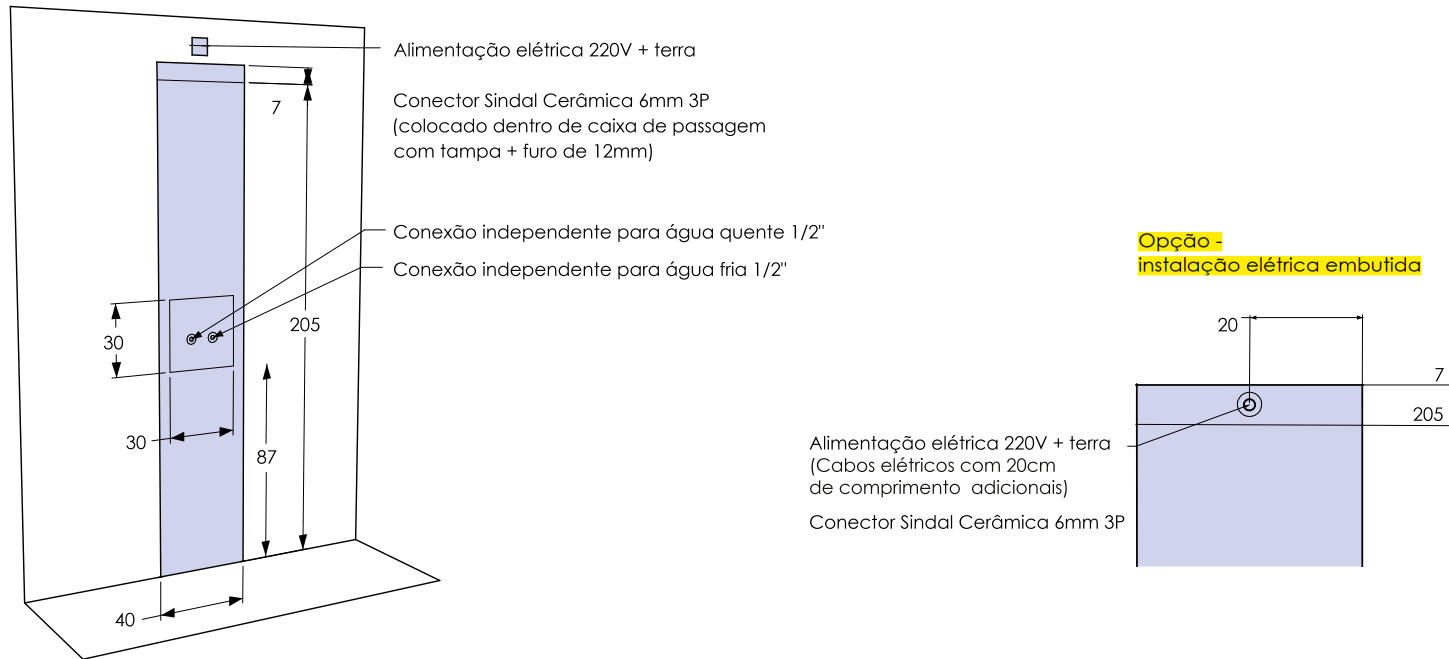

S T E A M S H O W E R

Desenho Técnico

ELÉTRICA:

- Tensão: 220 v
- Fio: 6 mm²
- Potência sauna úmida: 6000 w
- Disjuntor 30A e Interruptor DR 30ma

HIDRÁULICA:

- Vazão: 8 ~ 12 l/min
- Pressão de funcionamento: 20 a 40 mca

*Necessária a instalação de filtro na rede hidráulica

SAUNA ÚMIDA*:

- Temperatura máxima: 50 graus C°
- Tempo máximo: 50 minutos

* O Painel Steam Shower possui sauna de 6Kw que atende ambientes fechados com até 5m³.