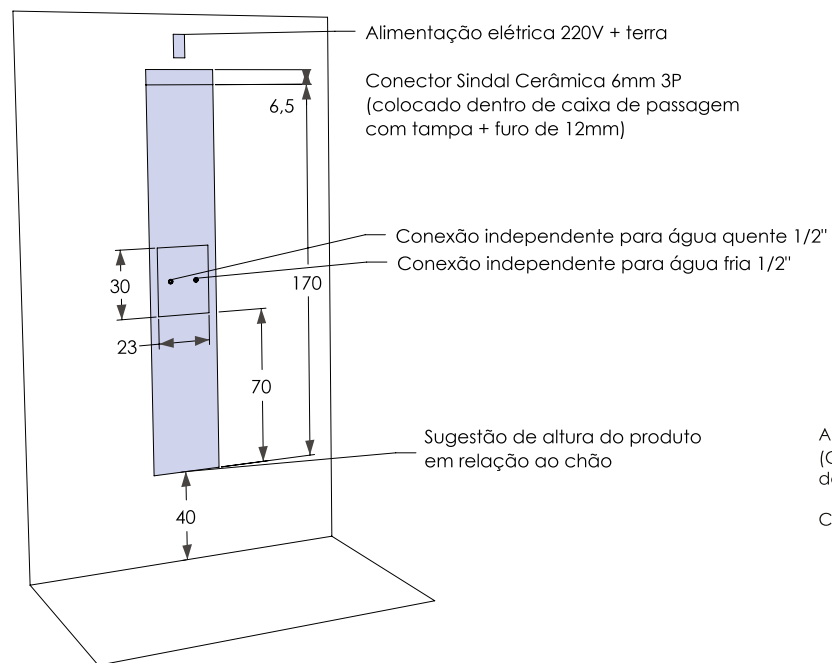

S T E A M S H O W E R B L A C K F I T

transforme seu box numa cabine de banho completa

- Chuveiro articulado em aço inox - 25cm x 25cm / 2mm espessura - (padrão) ou Chuveiro embutido (opcional)
- Ducha manual
- 5 jatos de hidromassagem vertical (spray jets)
- Sauna úmida com controle de tempo e temperatura (P. 3Kw)
- Sistema de limpeza da sauna úmida
- Aromaterapia
- Cromoterapia (6 opções de cores estáticas ou cíclicas)
- Painel de controle Touch Screen
- Sistema de som Stereo (com rádio FM e transmissão via bluetooth)
- Atendimento de telefone celular (via bluetooth)
- Misturadores individuais e seletor
- Painel frontal em vidro temperado de cor preta
- Laterais em alumínio escovado
- Topo em aço inox cromado
- Acessórios em metal cromado
- Dimensões: 30cm x 60cm x 176cm (largura/profundidade/altura)

*O Painel Steam Shower Black FIT possui sauna de 3Kw que atende ambientes fechados com até 3m³.
Recomendações para a construção do ambiente de sauna úmida podem ser obtidas no site: www.uniquespa.com.br*

CHUVEIRO EMBUTIDO
(OPCIONAL)

S T E A M S H O W E R F I T

Desenho Técnico

Opção - instalação elétrica embutida

ELÉTRICA:

- Tensão: 220 v
- Fio: 4 mm²
- Potência sauna úmida: 3000 w
- Disjuntor 16A e Interruptor DR 30ma

HIDRÁULICA:

- Vazão: 8 ~ 12 l/min
- Pressão de funcionamento: 20 a 40 mca

*Necessária a instalação de filtro na rede hidráulica

SAUNA ÚMIDA*:

- Temperatura máxima: 50 graus C°
- Tempo máximo: 50 minutos

* O Painel Steam Shower possui sauna de 3Kw que atende ambientes fechados com até 3m³.