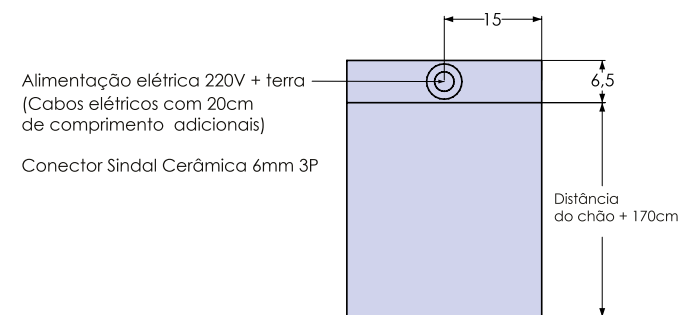

S T E A M S H O W E R B L A C K F I T

transforme seu box numa cabine de banho completa

- Chuveiro articulado em aço inox - 25cm x 25cm / 2mm espessura - (padrão) ou Chuveiro embutido (opcional)
- Ducha manual
- 5 jatos de hidromassagem vertical (spray jets)
- Sauna úmida com controle de tempo e temperatura (P. 3Kw)
- Sistema de limpeza da sauna úmida
- Aromaterapia
- Cromoterapia (6 opções de cores estáticas ou cíclicas)
- Painel de controle Touch Screen
- Sistema de som Stereo (com rádio FM e transmissão via bluetooth)
- Atendimento de telefone celular (via bluetooth)
- Misturadores individuais e seletor
- Painel frontal em vidro temperado de cor preta
- Laterais em alumínio escovado
- Topo em aço inox cromado
- Acessórios em metal cromado
- Dimensões: 30cm x 60cm x 176cm (largura/profundidade/altura)

*O Painel Steam Shower Black FIT possui sauna de 3Kw que atende ambientes fechados com até 3m³.
Recomendações para a construção do ambiente de sauna úmida podem ser obtidas no site: www.uniquespa.com.br*

CHUVEIRO EMBUTIDO
(OPCIONAL)

S T E A M S H O W E R F I T

Desenho Técnico

Opção - instalação elétrica embutida

ELÉTRICA:

- Tensão: 220 v
- Fio: 4 mm²
- Potência sauna úmida: 3000 w
- Disjuntor 16A e Interruptor DR 30ma