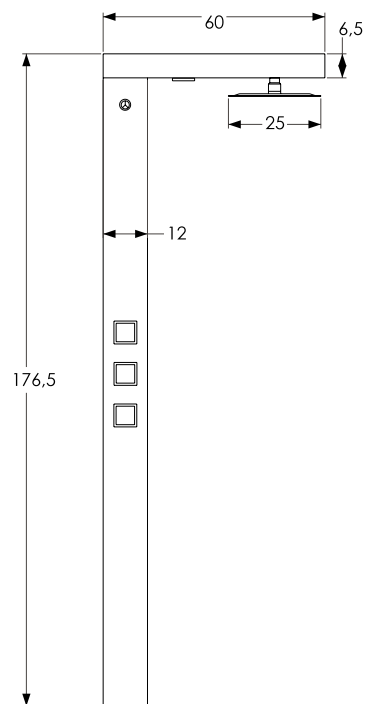

S T E A M S H O W E R B L A C K F I T

transforme seu box numa cabine de banho completa

- Chuveiro articulado em aço inox - 25cm x 25cm / 2mm espessura - (padrão) ou Chuveiro embutido (opcional)
- Ducha manual
- 5 jatos de hidromassagem vertical (spray jets)
- Sauna úmida com controle de tempo e temperatura (P. 3Kw)
- Sistema de limpeza da sauna úmida
- Aromaterapia
- Cromoterapia (6 opções de cores estáticas ou cíclicas)
- Painel de controle Touch Screen
- Sistema de som Stereo (com rádio FM e transmissão via bluetooth)
- Atendimento de telefone celular (via bluetooth)
- Misturadores individuais e seletor
- Painel frontal em vidro temperado de cor preta
- Laterais em alumínio escovado
- Topo em aço inox cromado
- Acessórios em metal cromado
- Dimensões: 30cm x 60cm x 176cm (largura/profundidade/altura)

*O Painel Steam Shower Black FIT possui sauna de 3Kw que atende ambientes fechados com até 3m³.
Recomendações para a construção do ambiente de sauna úmida podem ser obtidas no site: www.uniquespa.com.br*

CHUVEIRO EMBUTIDO
(OPCIONAL)

S T E A M S H O W E R F I T

Desenho Técnico

Opção - instalação elétrica embutida

ELÉTRICA:

- Tensão: 220 v
- Fio: 4 mm²
- Potência sauna úmida: 3000 w
- Disjuntor 16A e Interruptor DR 30ma

HIDRÁULICA:

- Vazão: 8 ~ 12 l/min
- Pressão de funcionamento: 20 a 40 mca

*Necessária a instalação de filtro na rede hidráulica

SAUNA ÚMIDA*:

- Temperatura máxima: 50 graus C°
- Tempo máximo: 50 minutos

* O Painel Steam Shower possui sauna de 3Kw que atende ambientes fechados com até 3m³.