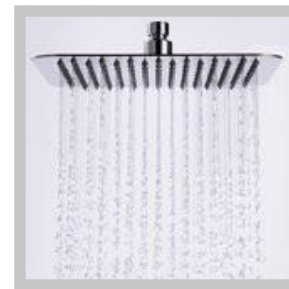

S T E A M S H O W E R B L A C K F I T

transforme seu box numa cabine de banho completa

- Chuveiro articulado em aço inox - 25cm x 25cm / 2mm espessura - (padrão) ou Chuveiro embutido (opcional)
- Ducha manual
- 5 jatos de hidromassagem vertical (spray jets)
- Sauna úmida com controle de tempo e temperatura (P. 3Kw)
- Sistema de limpeza da sauna úmida
- Aromaterapia
- Cromoterapia (6 opções de cores estáticas ou cíclicas)
- Painel de controle Touch Screen
- Sistema de som Stereo (com rádio FM e transmissão via bluetooth)
- Atendimento de telefone celular (via bluetooth)
- Misturadores individuais e seletor
- Painel frontal em vidro temperado de cor preta
- Laterais em alumínio escovado
- Topo em aço inox cromado
- Acessórios em metal cromado
- Dimensões: 30cm x 60cm x 176cm (largura/profundidade/altura)

*O Painel Steam Shower Black FIT possui sauna de 3Kw que atende ambientes fechados com até 3m³.
Recomendações para a construção do ambiente de sauna úmida podem ser obtidas no site: www.uniquespa.com.br*

2 ANOS DE
GARANTIA

CHUVEIRO ARTICULADO, SAUNA E CROMOTERAPIA

SPRAY JETS

S T E A M S H O W E R B L A C K F I T

PAINEL DE CONTROLE
TOUCH SCREEN

SOM STEREO

DUCHA MANUAL

CHUVEIRO ULTRA FINO
EM AÇO INOX (PADRÃO)

CHUVEIRO EMBUTIDO
(OPCIONAL)

S T E A M S H O W E R F I T

Desenho Técnico

Opção - instalação elétrica embutida

ELÉTRICA:

- Tensão: 220 v
- Fio: 4 mm²
- Potência sauna úmida: 3000 w
- Disjuntor 16A e Interruptor DR 30ma