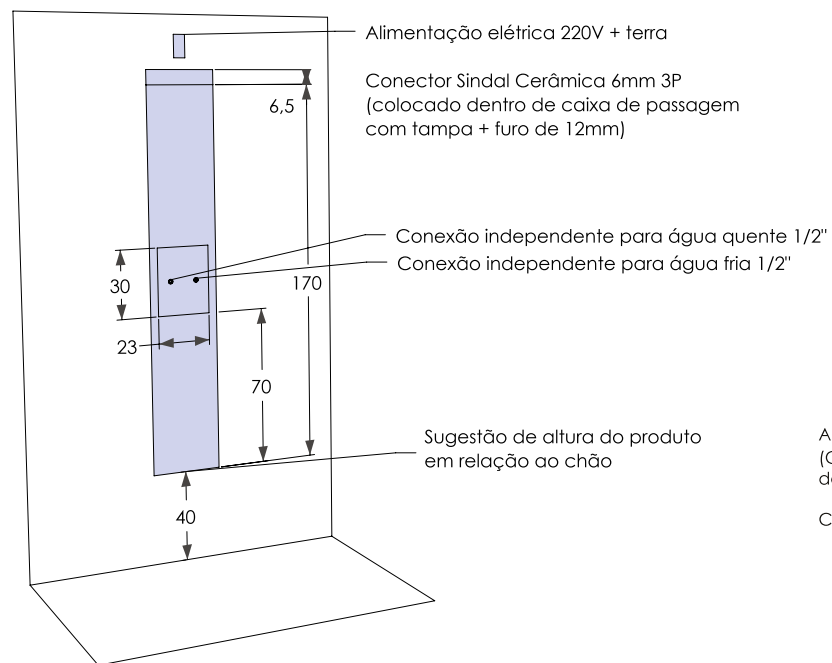

2 ANOS DE GARANTIA

S T E A M S H O W E R F I T

transforme seu box numa cabine de banho completa

- Chuveiro articulado em aço inox - 25cm x 25cm / 2mm espessura - (padrão) ou Chuveiro embutido (opcional)
- Ducha manual
- 5 jatos de hidromassagem vertical (spray jets)
- Sauna úmida com controle de tempo e temperatura (P. 3Kw)
- Sistema de limpeza da sauna úmida
- Aromaterapia
- Cromoterapia (6 opções de cores estáticas ou cíclicas)
- Pannel de controle Touch Screen
- Sistema de som Stereo (com rádio FM e transmissão via bluetooth)
- Atendimento de telefone celular (via bluetooth)
- Misturadores individuais e seletor
- Pannel frontal em vidro temperado de cor branca
- Laterais em alumínio escovado
- Topo em aço inox cromado
- Acessórios em metal cromado
- Dimensões: 30cm x 60cm x 176cm (largura/profundidade/altura)

O Pannel Steam Shower FIT possui sauna de 3Kw que atende ambientes fechados com até 3m³.

Recomendações para a construção do ambiente de sauna úmida podem ser obtidas no site: www.uniquespa.com.br

CHUVEIRO ARTICULADO, SAUNA E CROMOTERAPIA

Desenho Técnico

Opção - instalação elétrica embutida

ELÉTRICA:

- Tensão: 220 v
- Fio: 4 mm²
- Potência sauna úmida: 3000 w
- Disjuntor 16A e Interruptor DR 30ma

HIDRÁULICA:

- Vazão: 8 ~ 12 l/min
- Pressão de funcionamento: 20 a 40 mca

*Necessária a instalação de filtro na rede hidráulica

SAUNA ÚMIDA*:

- Temperatura máxima: 50 graus C°
- Tempo máximo: 50 minutos

* O Painel Steam Shower possui sauna de 3Kw que atende ambientes fechados com até 3m³.