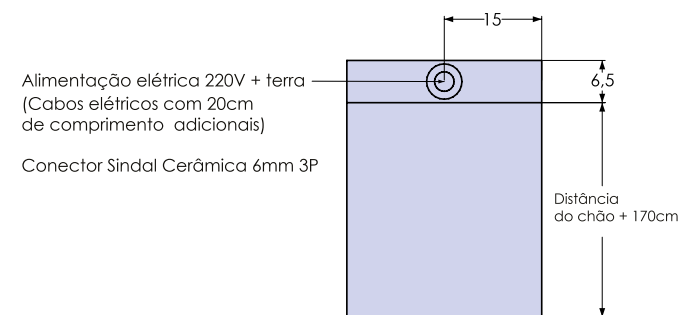

2 ANOS DE GARANTIA

S T E A M S H O W E R F I T

transforme seu box numa cabine de banho completa

- Chuveiro articulado em aço inox - 25cm x 25cm / 2mm espessura - (padrão) ou Chuveiro embutido (opcional)
- Ducha manual
- 5 jatos de hidromassagem vertical (spray jets)
- Sauna úmida com controle de tempo e temperatura (P. 3Kw)
- Sistema de limpeza da sauna úmida
- Aromaterapia
- Cromoterapia (6 opções de cores estáticas ou cíclicas)
- Pannel de controle Touch Screen
- Sistema de som Stereo (com rádio FM e transmissão via bluetooth)
- Atendimento de telefone celular (via bluetooth)
- Misturadores individuais e seletor
- Pannel frontal em vidro temperado de cor branca
- Laterais em alumínio escovado
- Topo em aço inox cromado
- Acessórios em metal cromado
- Dimensões: 30cm x 60cm x 176cm (largura/profundidade/altura)

O Pannel Steam Shower FIT possui sauna de 3Kw que atende ambientes fechados com até 3m³.

Recomendações para a construção do ambiente de sauna úmida podem ser obtidas no site: www.uniquespa.com.br

CHUVEIRO ARTICULADO, SAUNA E CROMOTERAPIA

Desenho Técnico

Opção - instalação elétrica embutida

ELÉTRICA:

- Tensão: 220 v
- Fio: 4 mm²
- Potência sauna úmida: 3000 w
- Disjuntor 16A e Interruptor DR 30ma

HIDRÁULICA:

- Vazão: 8 ~ 12 l/min
- Pressão de funcionamento: 20 a 40 mca