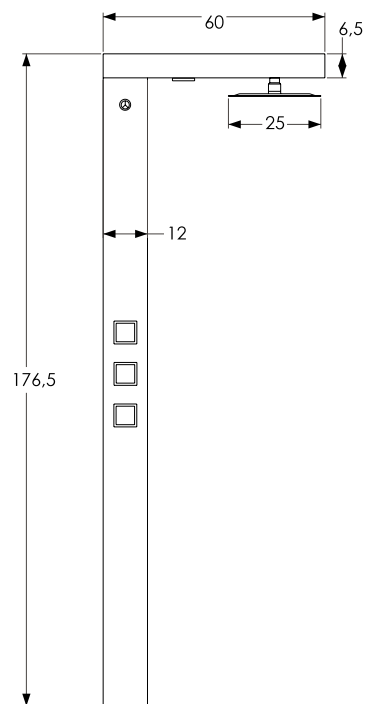

2 ANOS DE GARANTIA

S T E A M S H O W E R F I T

transforme seu box numa cabine de banho completa

- Chuveiro articulado em aço inox - 25cm x 25cm / 2mm espessura - (padrão) ou Chuveiro embutido (opcional)
- Ducha manual
- 5 jatos de hidromassagem vertical (spray jets)
- Sauna úmida com controle de tempo e temperatura (P. 3Kw)
- Sistema de limpeza da sauna úmida
- Aromaterapia
- Cromoterapia (6 opções de cores estáticas ou cíclicas)
- Pannel de controle Touch Screen
- Sistema de som Stereo (com rádio FM e transmissão via bluetooth)
- Atendimento de telefone celular (via bluetooth)
- Misturadores individuais e seletor
- Pannel frontal em vidro temperado de cor branca
- Laterais em alumínio escovado
- Topo em aço inox cromado
- Acessórios em metal cromado
- Dimensões: 30cm x 60cm x 176cm (largura/profundidade/altura)

SPRAY JETS

S T E A M S H O W E R F I T

PAINEL DE CONTROLE
TOUCH SCREEN

SOM STEREO

DUCHA MANUAL

CHUVEIRO ULTRA FINO
EM AÇO INOX (PADRÃO)

CHUVEIRO EMBUTIDO
(OPCIONAL)

S T E A M S H O W E R F I T

Desenho Técnico

Opção - instalação elétrica embutida

ELÉTRICA:

- Tensão: 220 v
- Fio: 4 mm²
- Potência sauna úmida: 3000 w
- Disjuntor 16A e Interruptor DR 30ma

HIDRÁULICA:

- Vazão: 8 ~ 12 l/min
- Pressão de funcionamento: 20 a 40 mca