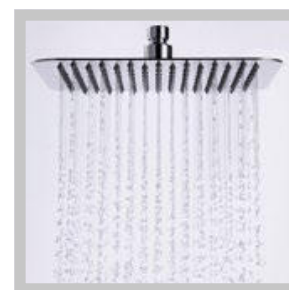

2 ANOS DE GARANTIA

S T E A M S H O W E R F I T

transforme seu box numa cabine de banho completa

- Chuveiro articulado em aço inox - 25cm x 25cm / 2mm espessura - (padrão) ou Chuveiro embutido (opcional)
- Ducha manual
- 5 jatos de hidromassagem vertical (spray jets)
- Sauna úmida com controle de tempo e temperatura (P. 3Kw)
- Sistema de limpeza da sauna úmida
- Aromaterapia
- Cromoterapia (6 opções de cores estáticas ou cíclicas)
- Pannel de controle Touch Screen
- Sistema de som Stereo (com rádio FM e transmissão via bluetooth)
- Atendimento de telefone celular (via bluetooth)
- Misturadores individuais e seletor
- Pannel frontal em vidro temperado de cor branca
- Laterais em alumínio escovado
- Topo em aço inox cromado
- Acessórios em metal cromado
- Dimensões: 30cm x 60cm x 176cm (largura/profundidade/altura)

O Pannel Steam Shower FIT possui sauna de 3Kw que atende ambientes fechados com até 3m³.

Recomendações para a construção do ambiente de sauna úmida podem ser obtidas no site: www.uniquespa.com.br

CHUVEIRO ARTICULADO, SAUNA E CROMOTERAPIA

SPRAY JETS

S T E A M S H O W E R F I T

PAINEL DE CONTROLE
TOUCH SCREEN

SOM STEREO

DUCHA MANUAL

CHUVEIRO ULTRA FINO
EM AÇO INOX (PADRÃO)

CHUVEIRO EMBUTIDO
(OPCIONAL)

S T E A M S H O W E R F I T