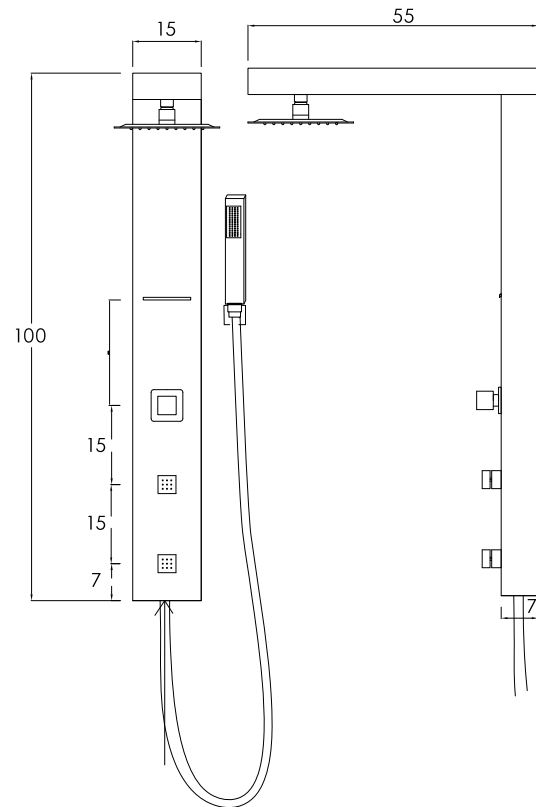

S T E E L

fácil instalação > utiliza os misturadores existentes do box
basta conectar no ponto destinado ao chuveiro*

- Chuveiro articulado (20cm x 20cm)
- Cascata
- 2 jatos reguláveis de hidromassagem vertical
- Ducha manual
- Seletor
- Acessórios em metal cromado
- Conectores internos em bronze
- Mangueiras internas de trança metálica
- Coluna em aço inox escovado
- Dimensões: 15cm*55cm*100cm
(largura/profundidade/altura)

JATOS E DUCHA MANUAL

CHUVEIRO

Desenho Técnico

HIDRÁULICA:
 - Vazão: 8 ~ 12 l/min
 - Pressão de funcionamento: 12 mca
 *Necessária a instalação de filtro na rede hidráulica

Observação:

- Configuração padrão para instalação com registros individuais. Caso haja misturador tipo monocomando, informar previamente para que seja feito reposicionamento da mangueira da ducha manual.