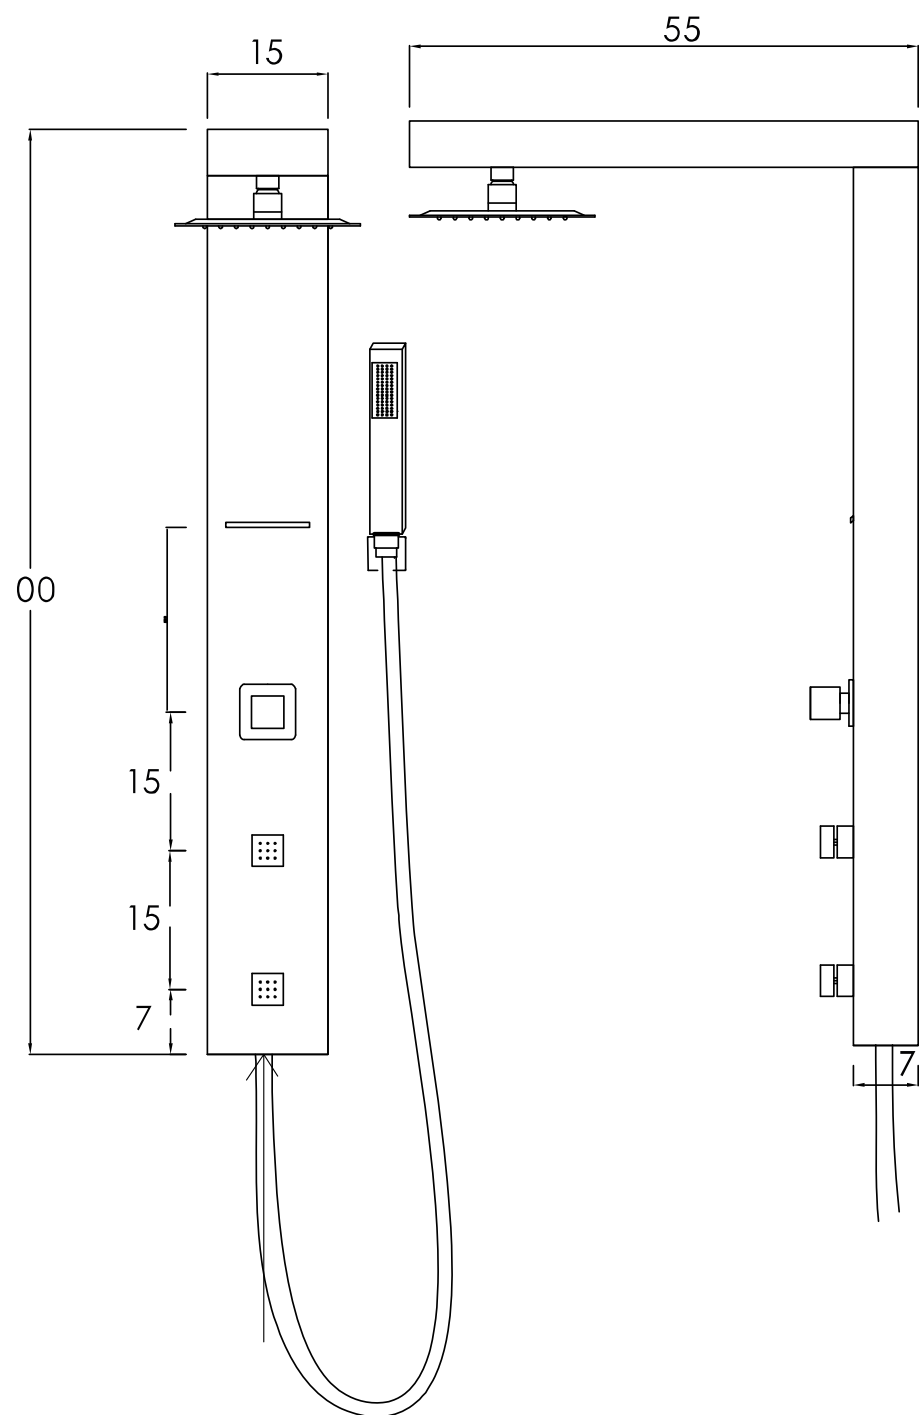

FÁCIL INSTALAÇÃO

utiliza os misturadores já existentes no box, basta conectar no ponto destinado ao chuveiro de parede

Coluna em aço
inox escovado

Chuveiro
Articulado

Conectores internos
em bronze

Mangueiras internas
de trança metálica

Dimensões:
15cm x 55cm x 100cm
(larg./prof./alt.)

STEEL

Conexão hidráulica 1/2" preexistente

Verificar distância entre os suportes, no momento da instalação

Suporte para ducha manual

Sugestão: Altura acima dos registros preexistentes

Registros hidráulicos preexistentes*

HIDRÁULICA:

- Vazão: 8 ~ 12 l/min
- Pressão de funcionamento: 12 mca

*Necessária a instalação de filtro na rede hidráulica

Observação:

Configuração padrão para uso com misturador duplo comando.

Caso o misturador seja do tipo monocomando, no momento da instalação sugere-se fazer uma nova furação de 20mm de diâmetro no lado inferior da coluna para reposicionamento da mangueira da ducha manual.