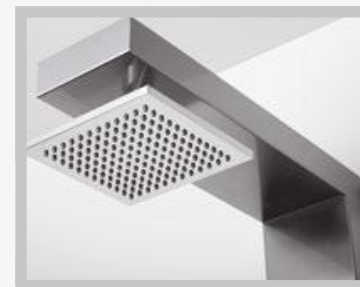

S T E E L

fácil instalação > utiliza os misturadores existentes do box
basta conectar no ponto destinado ao chuveiro*

- Chuveiro articulado (20cm x 20cm)
- Cascata
- 2 jatos reguláveis de hidromassagem vertical
- Ducha manual
- Seletor
- Acessórios em metal cromado
- Conectores internos em bronze
- Mangueiras internas de trança metálica
- Coluna em aço inox escovado
- Dimensões: 15cm*55cm*100cm
(largura/profundidade/altura)

JATOS E DUCHA MANUAL

CHUVEIRO

Desenho Técnico

HIDRÁULICA:
 - Vazão: 8 ~ 12 l/min
 - Pressão de funcionamento: 12 mca
 *Necessária a instalação de filtro na rede hidráulica

Observação:

- Configuração padrão para instalação com registros individuais. Caso haja misturador tipo monocomando, informar previamente para que seja feito reposicionamento da mangueira da ducha manual.