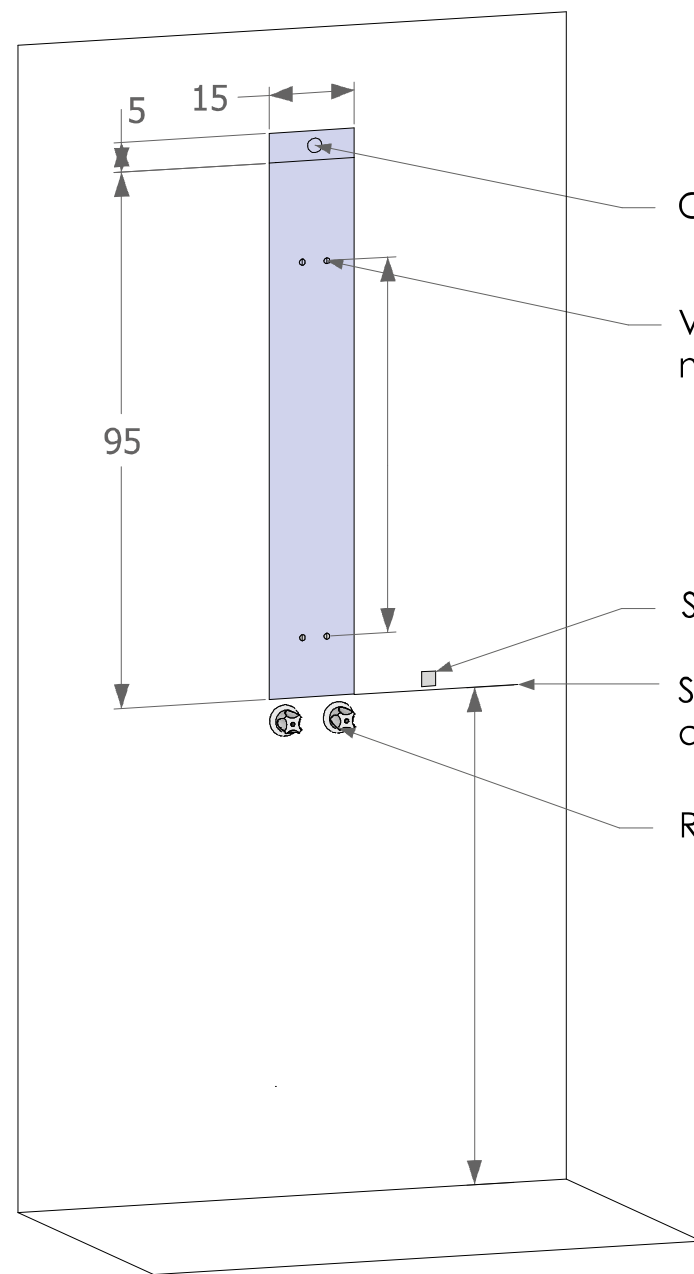

FÁCIL INSTALAÇÃO

utiliza os misturadores já existentes no box, basta conectar no ponto destinado ao chuveiro de parede

Coluna em aço
inox escovado

Chuveiro
Articulado

Conectores internos
em bronze

Mangueiras internas
de trança metálica

Dimensões:
15cm x 55cm x 100cm
(larg./prof./alt.)

STEEL

Conexão hidráulica 1/2" preexistente

Verificar distância entre os suportes, no momento da instalação

Suporte para ducha manual

Sugestão: Altura acima dos registros preexistentes

Registros hidráulicos preexistentes*

HIDRÁULICA:

- Vazão: 8 ~ 12 l/min
- Pressão de funcionamento: 12 mca

*Necessária a instalação de filtro na rede hidráulica

Observação:

Configuração padrão para uso com misturador duplo comando.

Caso o misturador seja do tipo monocomando, no momento da instalação sugere-se fazer uma nova furação de 20mm de diâmetro no lado inferior da coluna para reposicionamento da mangueira da ducha manual.