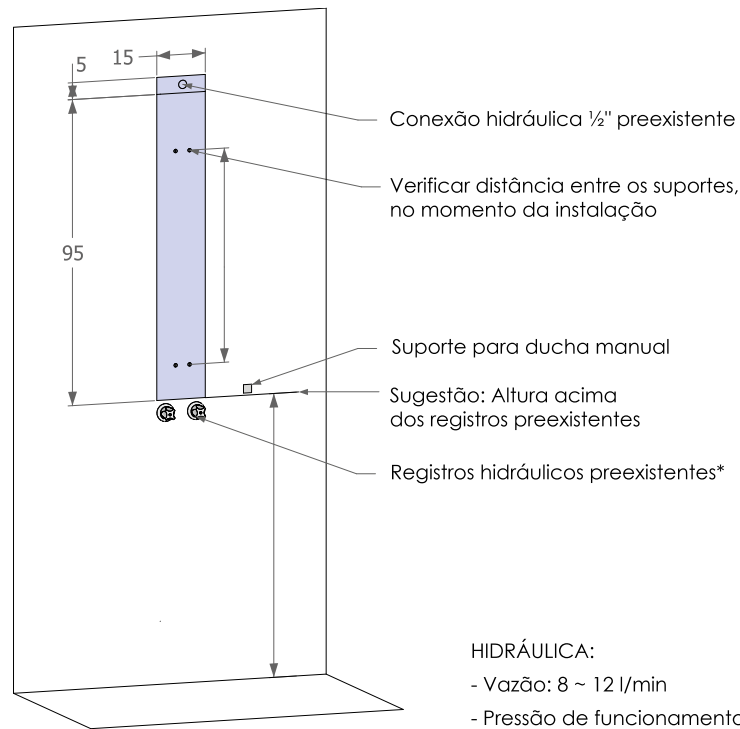

S T E E L

fácil instalação > utiliza os misturadores existentes do box
basta conectar no ponto destinado ao chuveiro*

- Chuveiro articulado (20cm x 20cm)
- Cascata
- 2 jatos reguláveis de hidromassagem vertical
- Ducha manual
- Seletor
- Acessórios em metal cromado
- Conectores internos em bronze
- Mangueiras internas de trança metálica
- Coluna em aço inox escovado
- Dimensões: 15cm*55cm*100cm
(largura/profundidade/altura)

JATOS E DUCHA MANUAL

CHUVEIRO

Desenho Técnico

HIDRÁULICA:
 - Vazão: 8 ~ 12 l/min
 - Pressão de funcionamento: 12 mca
 *Necessária a instalação de filtro na rede hidráulica

Observação:

- Configuração padrão para instalação com registros individuais. Caso haja misturador tipo monocomando, informar previamente para que seja feito reposicionamento da mangueira da ducha manual.