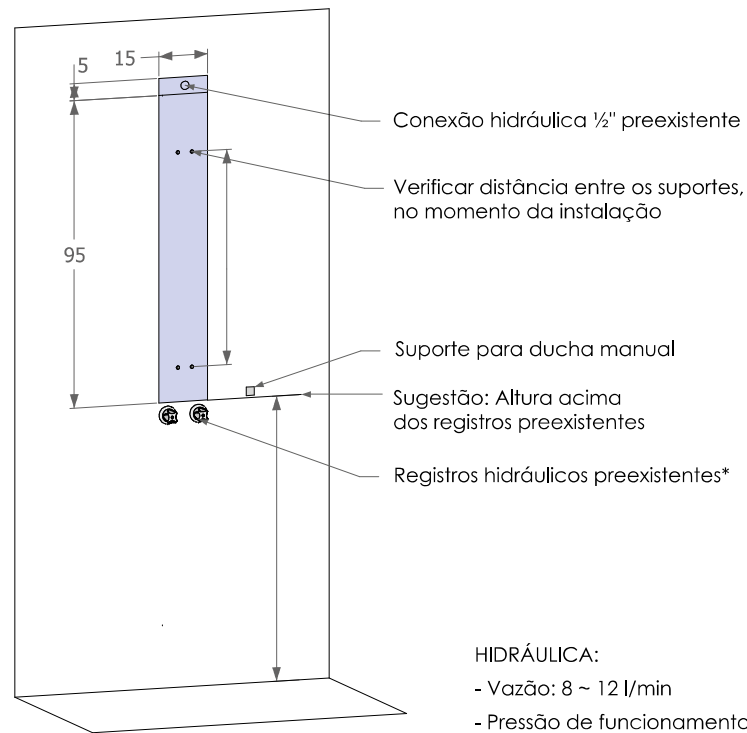

T R E N D

*fácil instalação > utiliza os misturadores existentes do box\*  
basta conectar no ponto destinado ao chuveiro*

- Amplo chuveiro
- Cascata
- 2 jatos reguláveis de hidromassagem vertical
- Ducha manual
- Seletor
- Acessórios em metal cromado
- Conectores internos em bronze
- Mangueiras internas de trança metálica
- Coluna em aço inox cromado
- Dimensões: 15cm\*55cm\*100cm  
(largura/profundidade/altura)

JATOS E DUCHA MANUAL

CHUVEIRO E CASCATA

HIDRÁULICA:  
 - Vazão: 8 ~ 12 l/min  
 - Pressão de funcionamento: 12 mca  
 \*Necessária a instalação de filtro na rede hidráulica

**Observação:**

Configuração padrão para uso com misturador duplo comando.

Caso o misturador seja do tipo monocomando, no momento da instalação sugere-se fazer uma nova furação de 20mm de diâmetro no lado inferior da coluna para reposicionamento da mangueira da ducha manual.