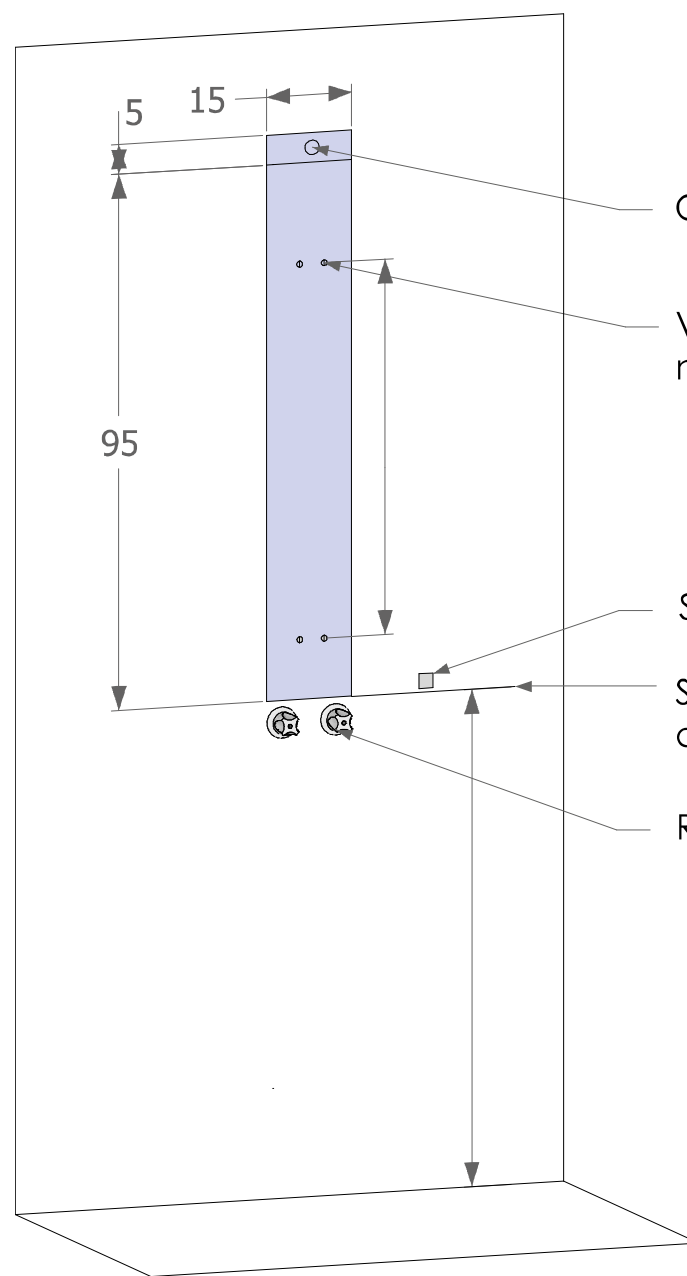

FÁCIL INSTALAÇÃO

utiliza os misturadores já existentes no box, basta conectar no ponto destinado ao chuveiro de parede

vídeos
galeria de imagens

desenhos
técnicos

Coluna em aço inox polido (padrão) ou aço inox escovado (opcional)

Conectores internos em bronze

Mangueiras internas de trança metálica

Dimensões:
15cm x 55cm x 100cm
(larg./prof./alt.)

TREND

Conexão hidráulica 1/2" preexistente

Verificar distância entre os suportes, no momento da instalação

Suporte para ducha manual

Sugestão: Altura acima dos registros preexistentes

Registros hidráulicos preexistentes*

HIDRÁULICA:

- Vazão: 8 ~ 12 l/min

- Pressão de funcionamento: 12 mca

*Necessária a instalação de filtro na rede hidráulica

Observação:

Configuração padrão para uso com misturador duplo comando.

Caso o misturador seja do tipo monocomando, no momento da instalação sugere-se fazer uma nova furação de 20mm de diâmetro no lado inferior da coluna para reposicionamento da mangueira da ducha manual.