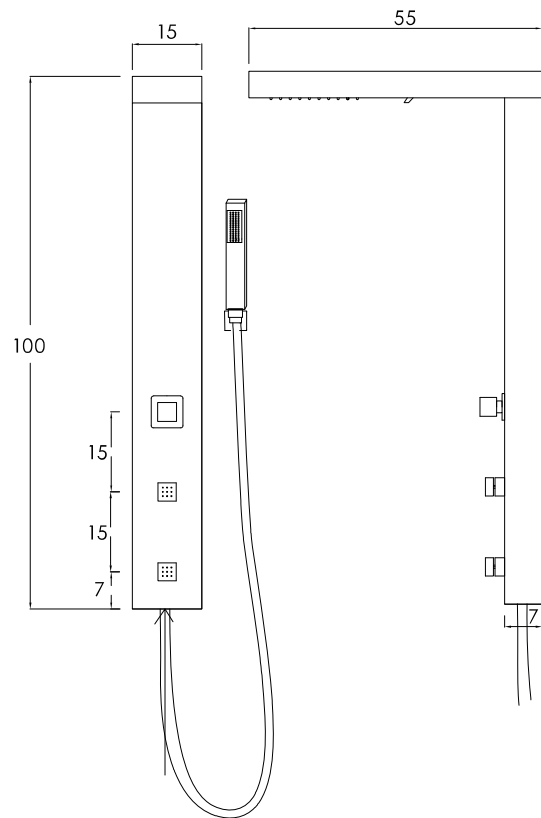

T R E N D

*fácil instalação > utiliza os misturadores existentes do box\*  
basta conectar no ponto destinado ao chuveiro*

- Amplo chuveiro
- Cascata
- 2 jatos reguláveis de hidromassagem vertical
- Ducha manual
- Seletor
- Acessórios em metal cromado
- Conectores internos em bronze
- Mangueiras internas de trança metálica
- Coluna em aço inox cromado
- Dimensões: 15cm\*55cm\*100cm  
(largura/profundidade/altura)

JATOS E DUCHA MANUAL

CHUVEIRO E CASCATA

HIDRÁULICA:  
 - Vazão: 8 ~ 12 l/min  
 - Pressão de funcionamento: 12 mca  
 \*Necessária a instalação de filtro na rede hidráulica

**Observação:**

Configuração padrão para uso com misturador duplo comando.

Caso o misturador seja do tipo monocomando, no momento da instalação sugere-se fazer uma nova furação de 20mm de diâmetro no lado inferior da coluna para reposicionamento da mangueira da ducha manual.