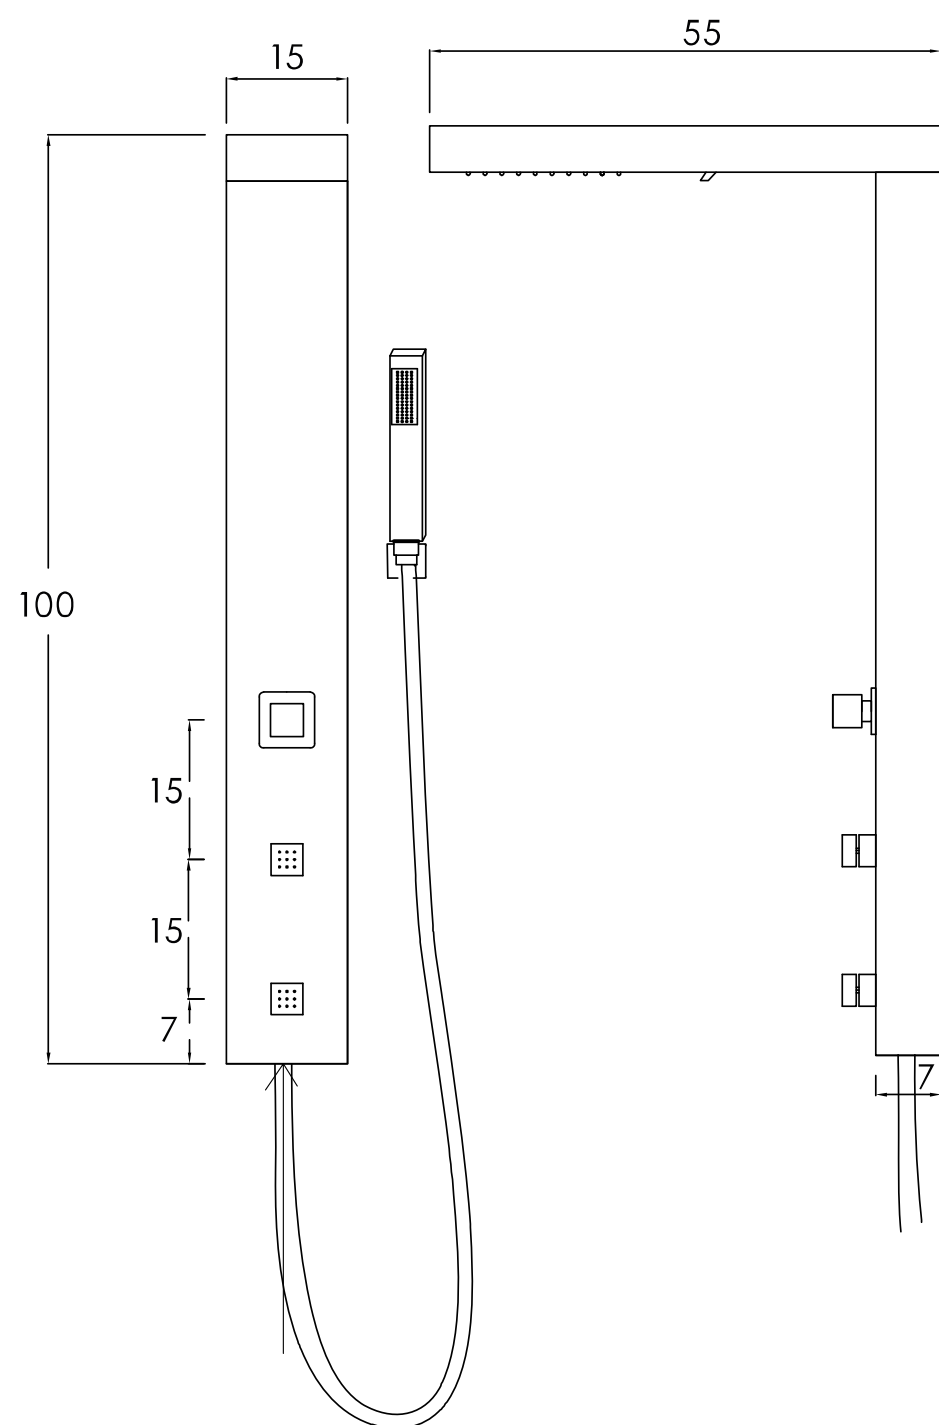

FÁCIL INSTALAÇÃO

utiliza os misturadores já existentes no box, basta conectar no ponto destinado ao chuveiro de parede

vídeos
galeria de imagens

desenhos
técnicos

Coluna em aço inox polido (padrão) ou aço inox escovado (opcional)

Conectores internos em bronze

Mangueiras internas de trança metálica

Dimensões:
15cm x 55cm x 100cm
(larg./prof./alt.)

TREND

Conexão hidráulica 1/2" preexistente

Verificar distância entre os suportes, no momento da instalação

Suporte para ducha manual

Sugestão: Altura acima dos registros preexistentes

Registros hidráulicos preexistentes*

HIDRÁULICA:

- Vazão: 8 ~ 12 l/min

- Pressão de funcionamento: 12 mca

*Necessária a instalação de filtro na rede hidráulica

Observação:

Configuração padrão para uso com misturador duplo comando.

Caso o misturador seja do tipo monocomando, no momento da instalação sugere-se fazer uma nova furação de 20mm de diâmetro no lado inferior da coluna para reposicionamento da mangueira da ducha manual.